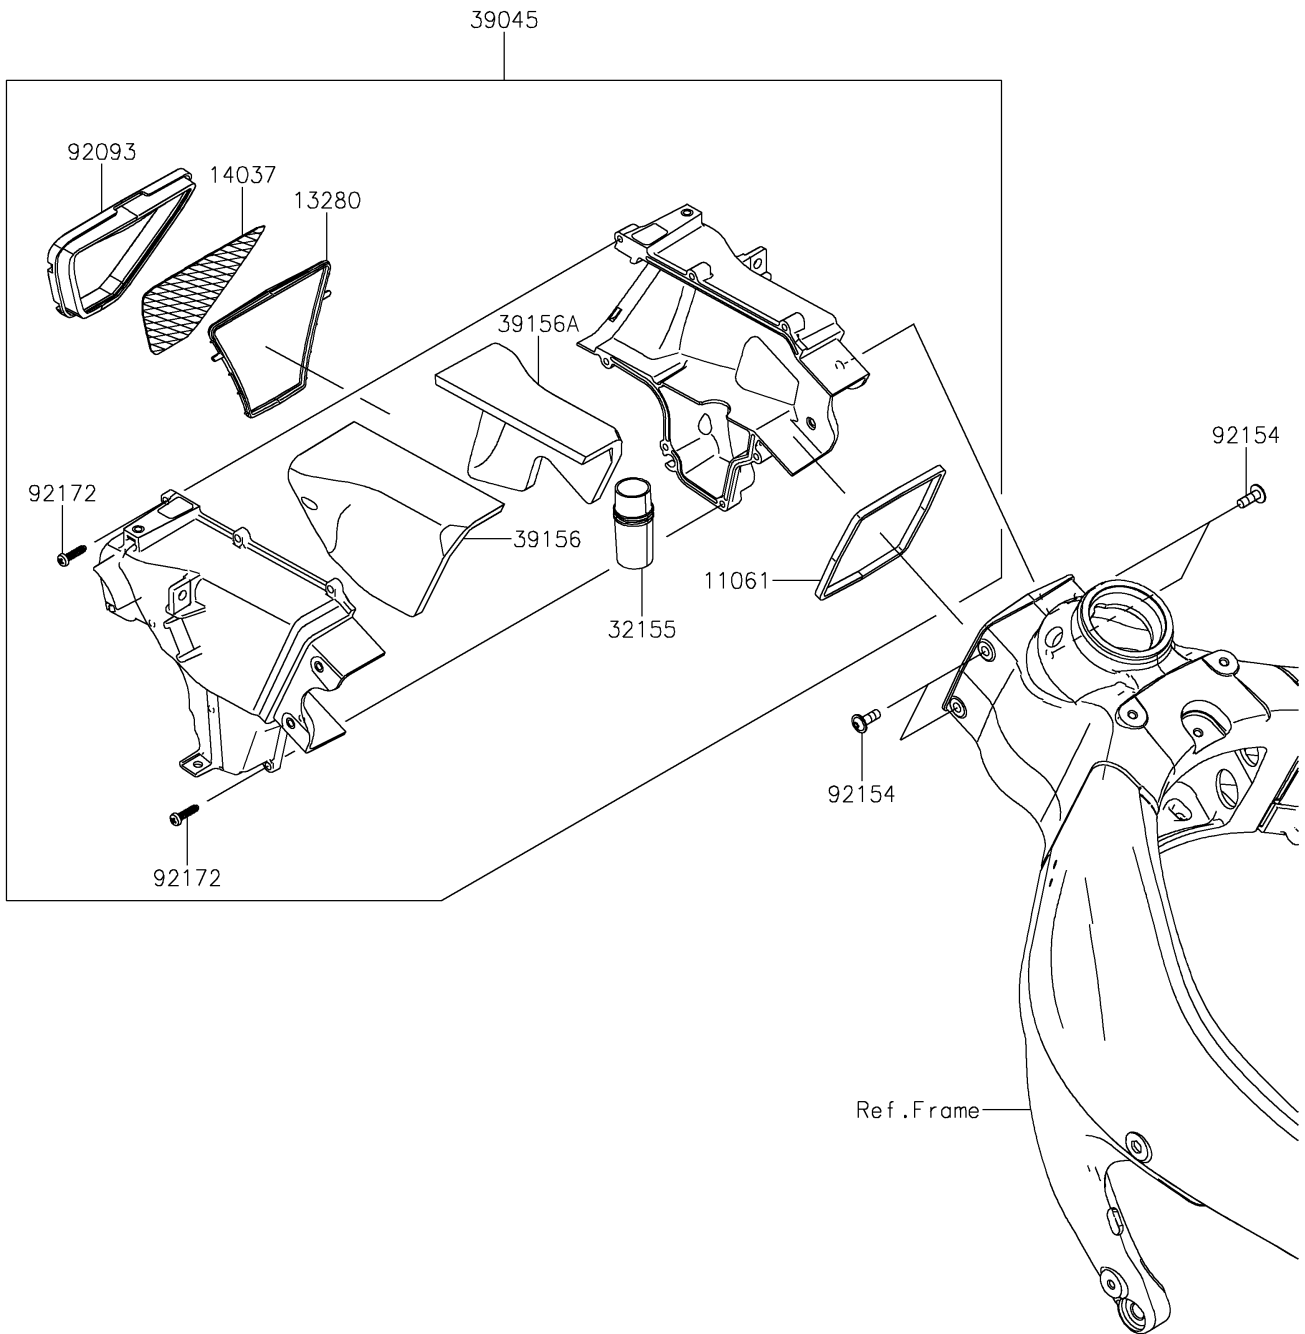

2017 NINJA® ZX™-6R ABS PARTS DIAGRAM

Air Duct

E1131

2017 NINJA® ZX™-6R ABS PARTS LIST

Air Duct

ITEM NAME	PART NUMBER	QUANTITY
GASKET (Ref # 11061)	11061-0825	1
HOLDER,DUST (Ref # 13280)	13280-0757	1
SCREEN (Ref # 14037)	14037-0746	1
PIPE (Ref # 32155)	32155-1275	1
DUCT-ASSY, RAM AIR (Ref # 39045)	39045-0057	1
PAD,LH (Ref # 39156)	39156-0901	1
PAD,RH (Ref # 39156A)	39156-0902	1
SEAL (Ref # 92093)	92093-0589	1
BOLT,FLANGED,BUTTON,6X18 (Ref # 92154)	92154-1882	4
SCREW,TAPPING,5X20 (Ref # 92172)	92172-0009	7