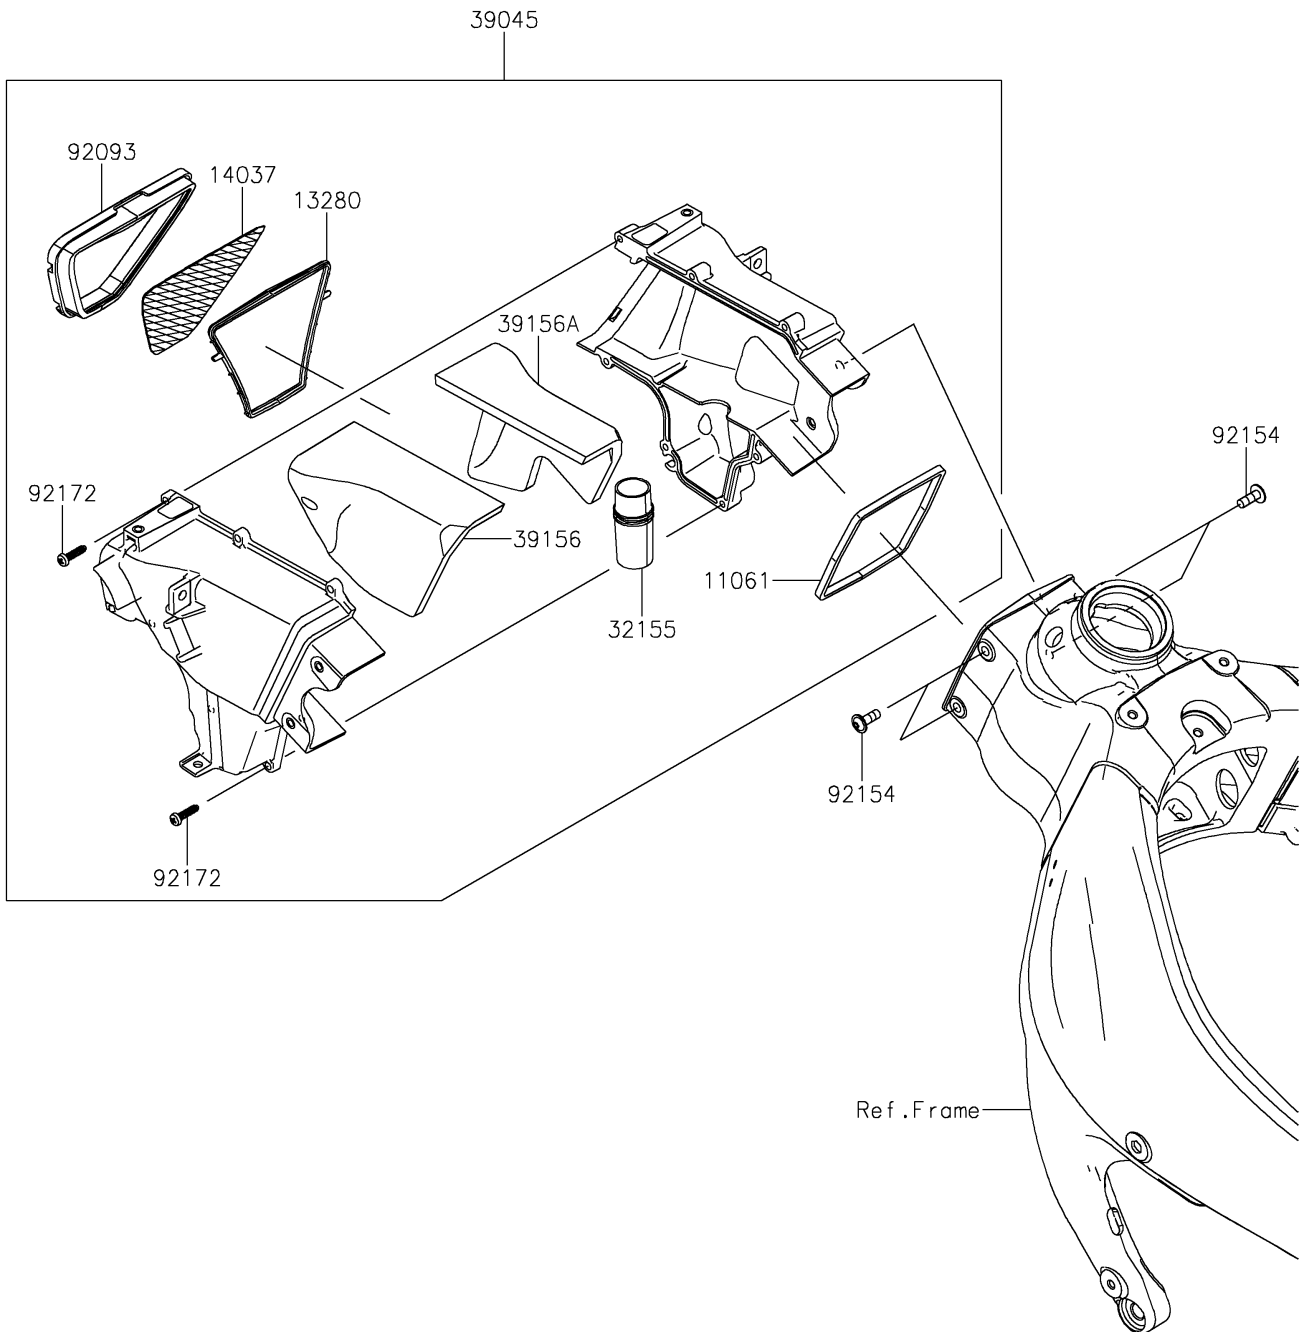

# 2017 Ninja ZX-6R ABS KRT Edition PARTS DIAGRAM

Air Duct

E1131

### Air Duct

ITEM NAME	PART NUMBER	QUANTITY
GASKET (Ref # 11061)	11061-0825	1
HOLDER,DUST (Ref # 13280)	13280-0757	1
SCREEN (Ref # 14037)	14037-0746	1
PIPE (Ref # 32155)	32155-1275	1
DUCT-ASSY, RAM AIR (Ref # 39045)	39045-0057	1
PAD,LH (Ref # 39156)	39156-0901	1
PAD,RH (Ref # 39156A)	39156-0902	1
SEAL (Ref # 92093)	92093-0589	1
BOLT,FLANGED,BUTTON,6X18 (Ref # 92154)	92154-1882	4
SCREW,TAPPING,5X20 (Ref # 92172)	92172-0009	7