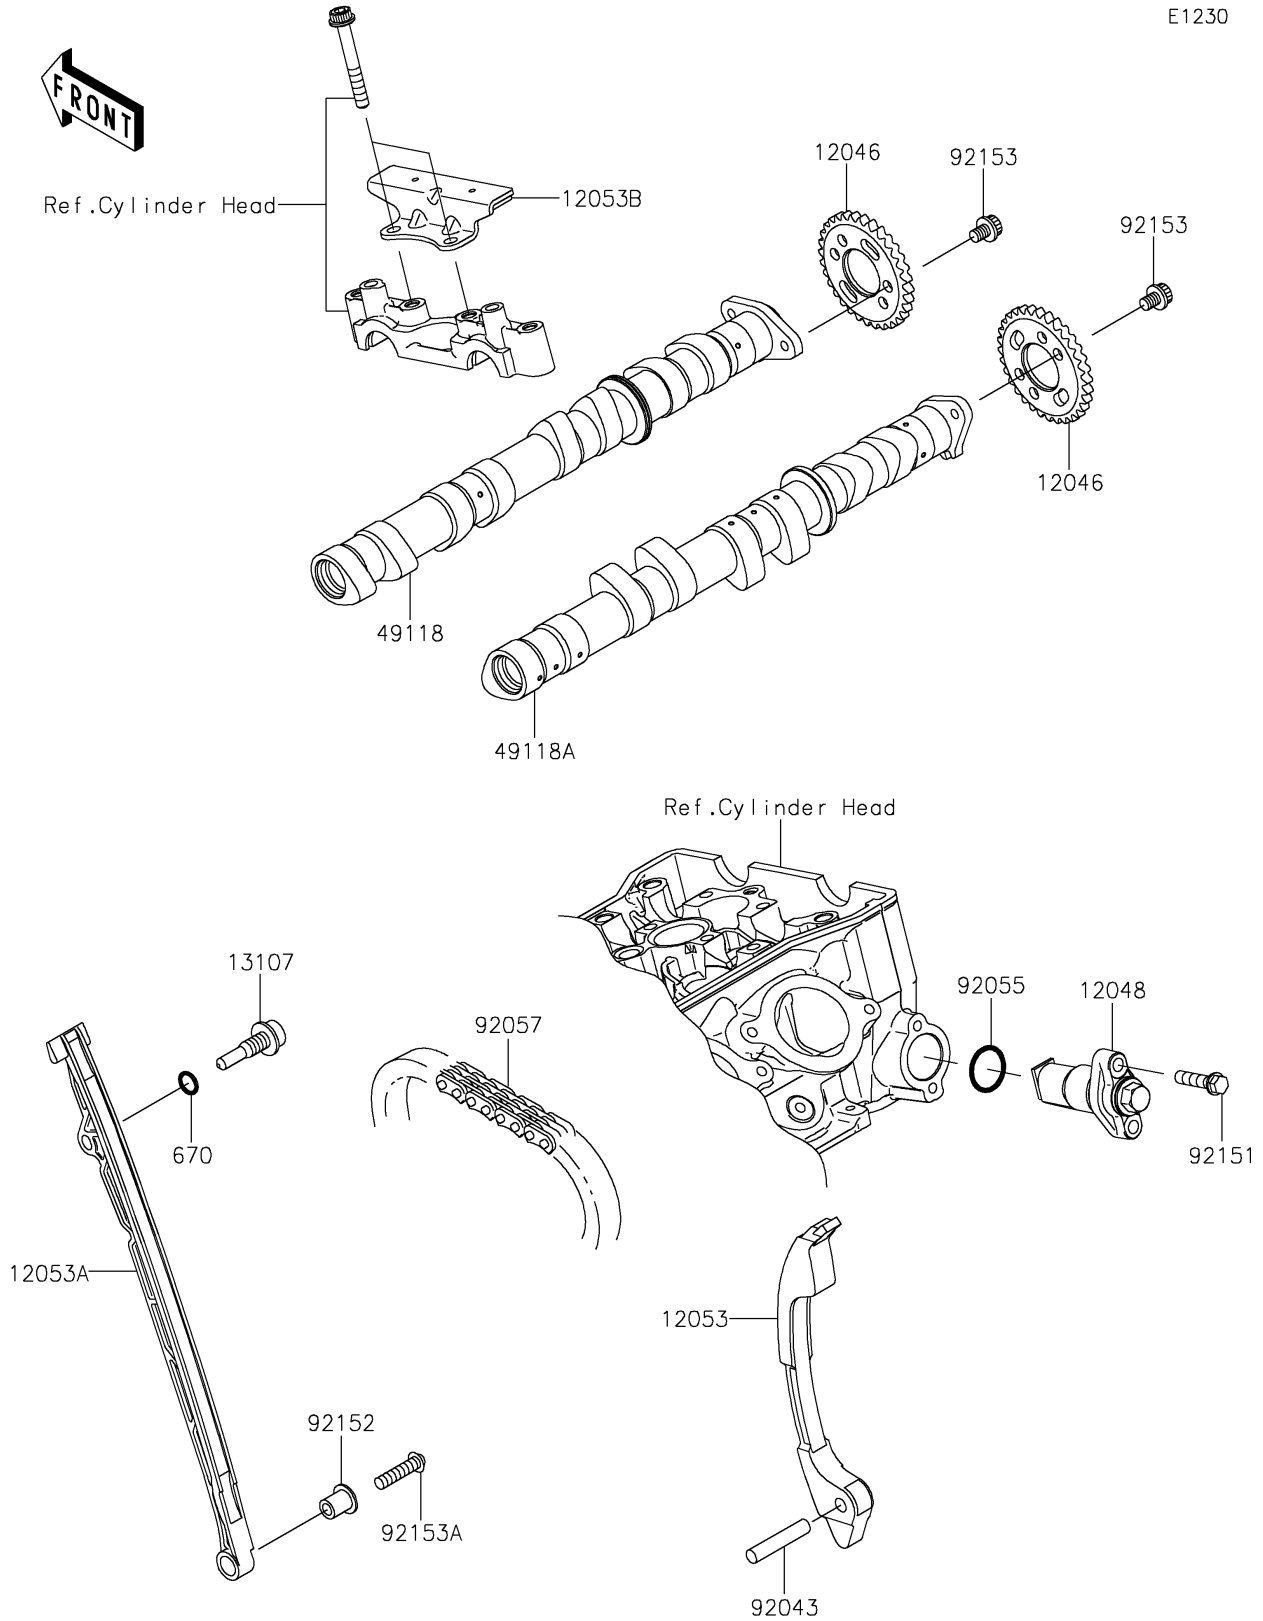

# 2017 NINJA® ZX™ -6R ABS PARTS DIAGRAM

Camshaft(s)/Tensioner

E1230

## 2017 NINJA® ZX™-6R ABS PARTS LIST

### Camshaft(s)/Tensioner

| ITEM NAME                             | PART NUMBER | QUANTITY |
|---------------------------------------|-------------|----------|
| SPROCKET,32T (Ref # 12046)            | 12046-0073  | 2        |
| TENSIONER-ASSY (Ref # 12048)          | 12048-1181  | 1        |
| GUIDE-CHAIN,RR (Ref # 12053)          | 12053-0085  | 1        |
| GUIDE-CHAIN,FR (Ref # 12053A)         | 12053-0158  | 1        |
| GUIDE-CHAIN,UPP (Ref # 12053B)        | 12053-0159  | 1        |
| SHAFT,CHAIN GUIDE (Ref # 13107)       | 13107-0157  | 1        |
| CAMSHAFT-COMP,EXHAUST (Ref # 49118)   | 49118-0752  | 1        |
| CAMSHAFT-COMP,INTAKE (Ref # 49118A)   | 49118-0779  | 1        |
| O RING,9MM (Ref # 670)                | 670D1509    | 1        |
| PIN,7X36.4 (Ref # 92043)              | 92043-0114  | 1        |
| RING-O,18.8X1.9 (Ref # 92055)         | 92055-086   | 1        |
| CHAIN,CAM (Ref # 92057)               | 92057-1531  | 1        |
| BOLT,FLANGED-SMALL,6X25 (Ref # 92151) | 92151-1930  | 2        |
| COLLAR (Ref # 92152)                  | 92152-0413  | 1        |
| BOLT,FLANGED,6X8 (Ref # 92153)        | 92153-0455  | 4        |
| BOLT,TORX,6X25 (Ref # 92153A)         | 92153-1640  | 1        |