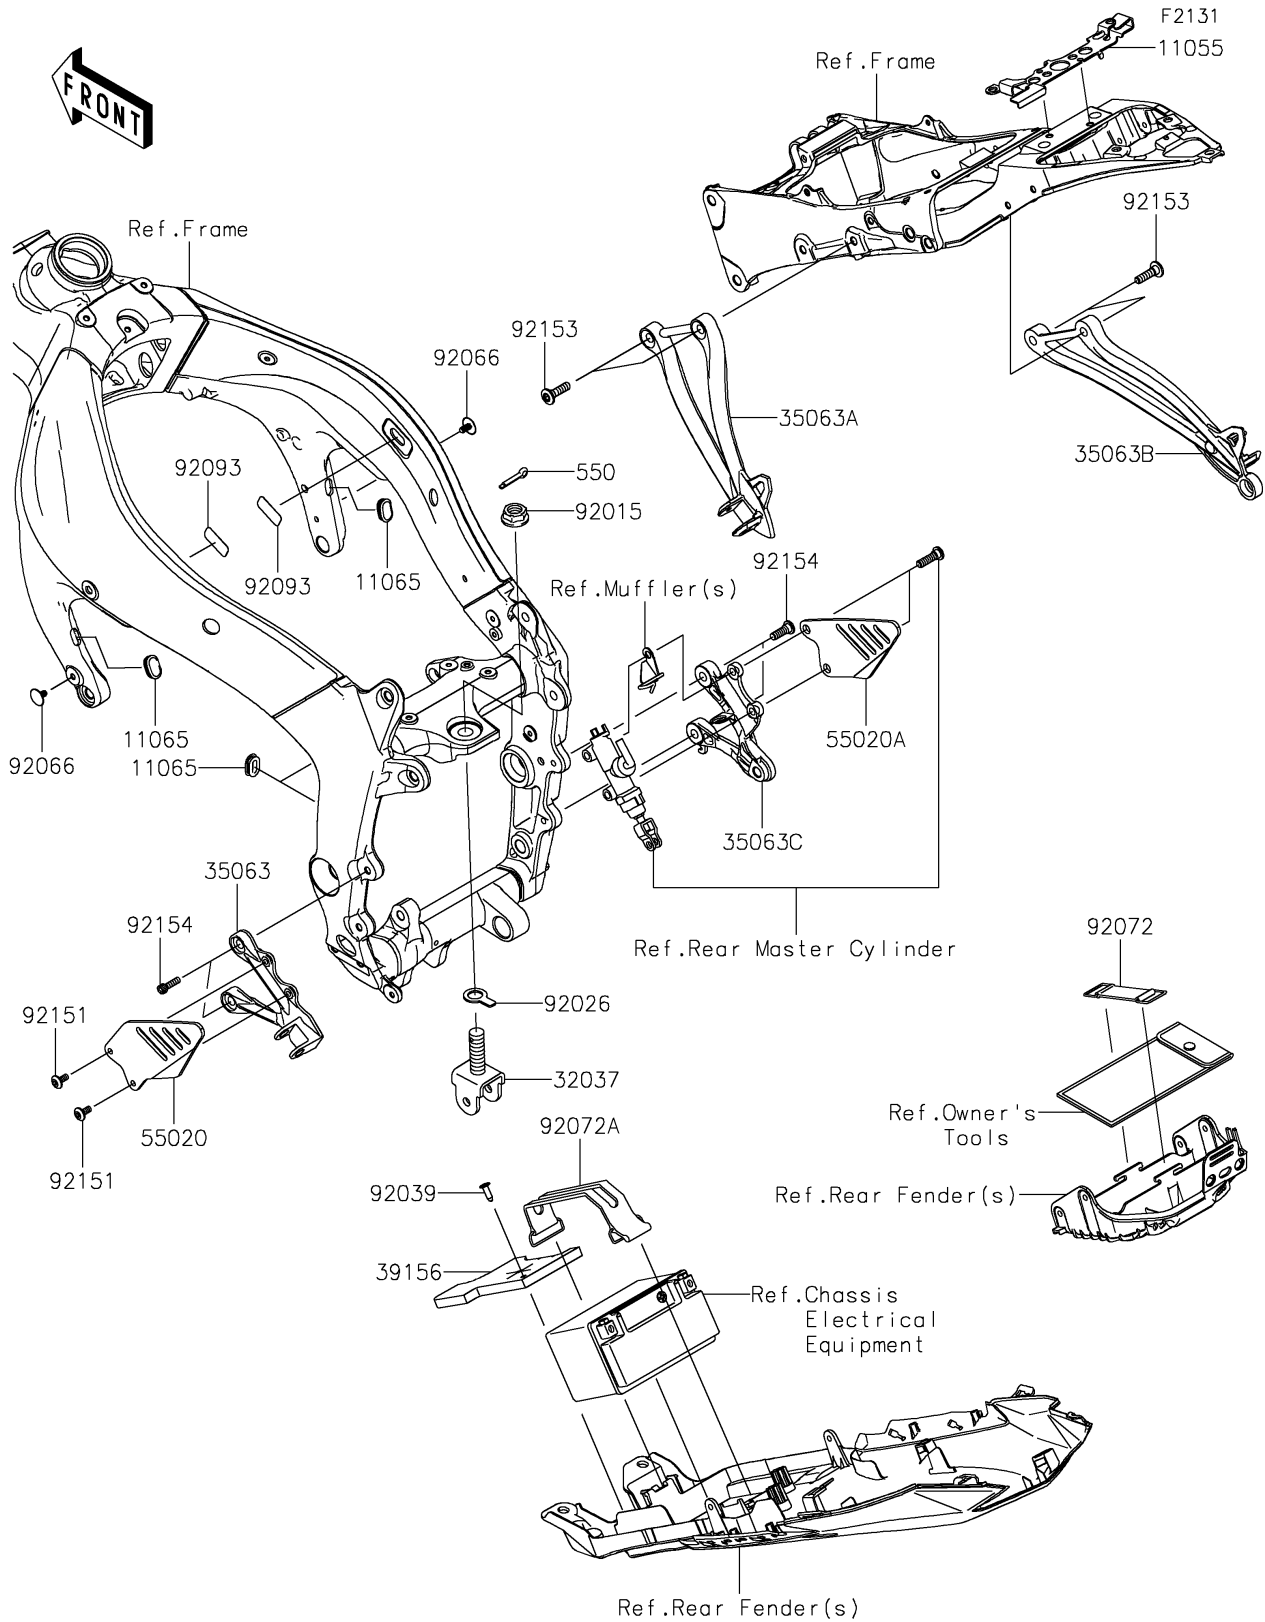

2016 Ninja ZX-6R ABS PARTS DIAGRAM

Frame Fittings

2016 Ninja ZX-6R ABS PARTS LIST

Frame Fittings

ITEM NAME	PART NUMBER	QUANTITY
BRACKET,HELMET HOLDER (Ref # 11055)	11055-1011	1
CAP (Ref # 11065)	11065-0095	4
BRACKET-SHOCKABSORBER (Ref # 32037)	32037-1887	1
STAY,FR,LH,F.S.BLACK (Ref # 35063)	35063-0160-18R	1
STAY,RR,LH,F.S.BLACK (Ref # 35063A)	35063-0444-18R	1
STAY,RR,RH,F.S.BLACK (Ref # 35063B)	35063-0445-18R	1
STAY,FR,RH,F.S.BLACK (Ref # 35063C)	35063-0590-18R	1
PAD (Ref # 39156)	39156-1000	1
PIN-COTTER,3X25 (Ref # 550)	550S3025	1
GUARD,HEEL,LH (Ref # 55020)	55020-0859	1
GUARD,HEEL,RH (Ref # 55020A)	55020-0860	1
NUT,FLANGED,16MM (Ref # 92015)	92015-1881	1
SPACER,16.5X26X2 (Ref # 92026)	92026-0747	1
RIVET (Ref # 92039)	92039-0068	1
PLUG,6X17 (Ref # 92066)	92066-0751	2
BAND (Ref # 92072)	92072-012	1
BAND,L=168 (Ref # 92072A)	92072-1306	1
SEAL (Ref # 92093)	92093-0154	2
BOLT,SOCKET,6X14 (Ref # 92151)	92151-1654	2
BOLT,SOCKET,8X30 (Ref # 92153)	92153-1630	4
BOLT,SOCKET,8X25 (Ref # 92154)	92154-1149	4