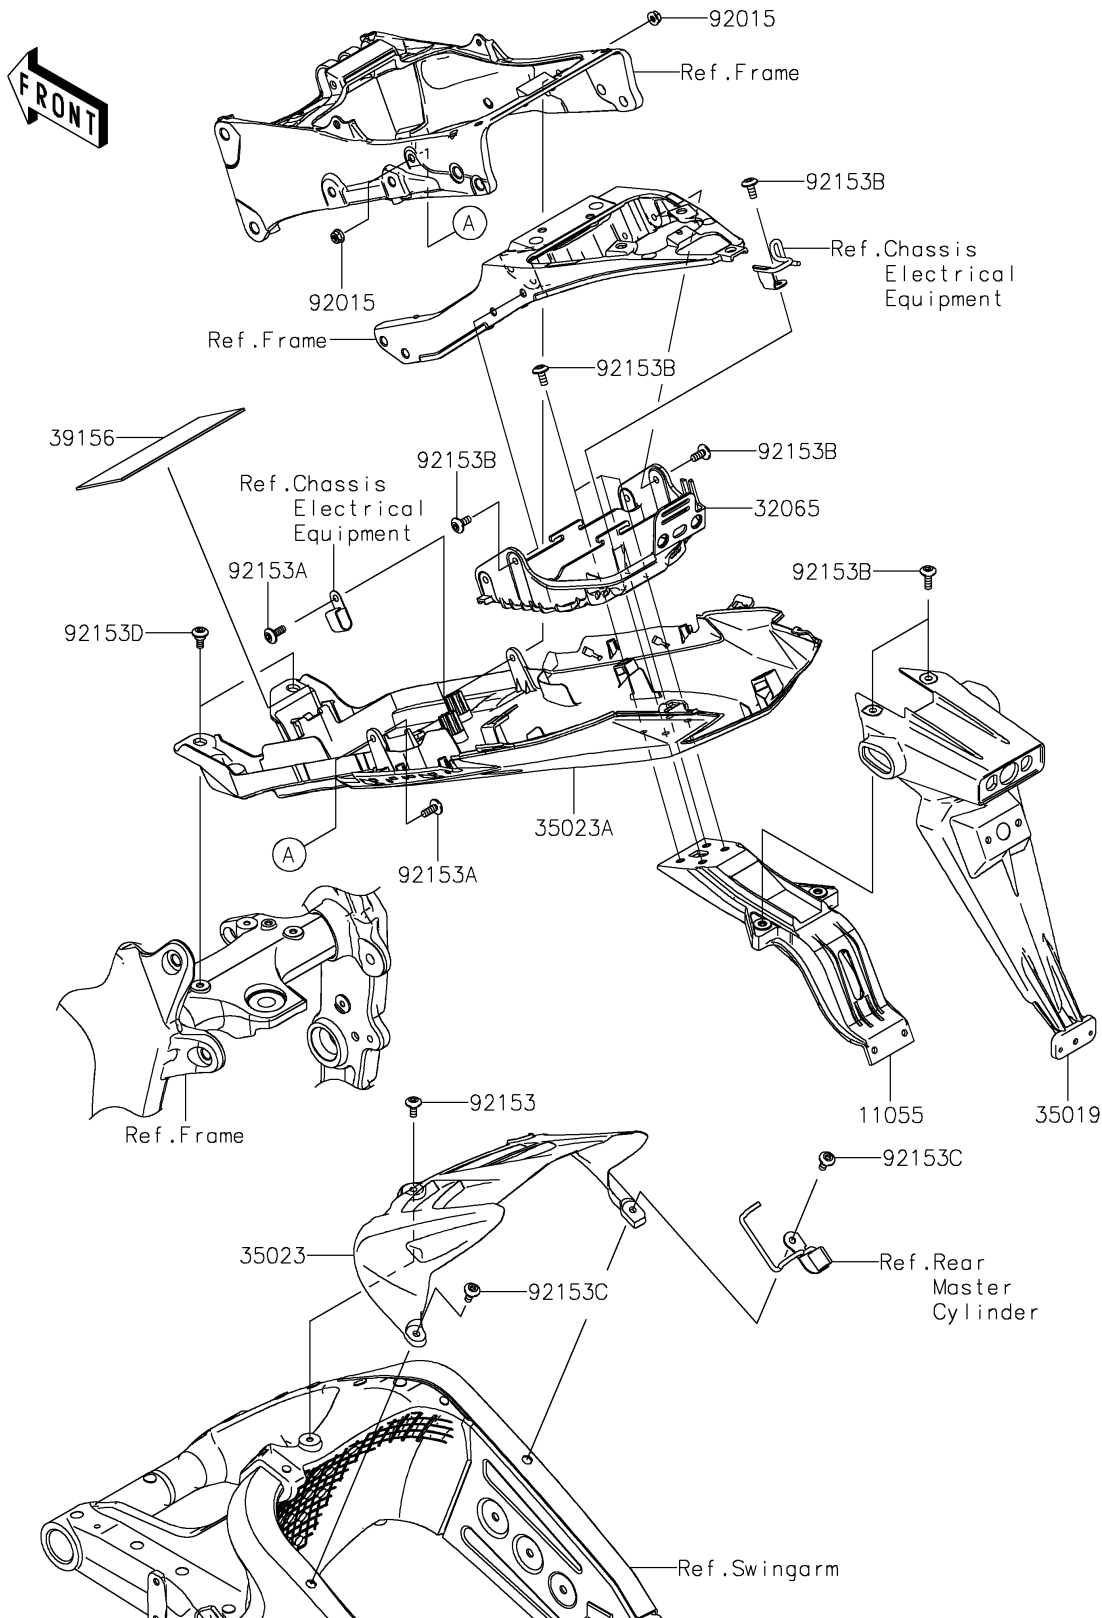

2017 NINJA® ZX™ -6R ABS PARTS DIAGRAM

Rear Fender(s)

F2172

2017 NINJA® ZX™ -6R ABS PARTS LIST

Rear Fender(s)

ITEM NAME	PART NUMBER	QUANTITY
BRACKET,FLAP STAY (Ref # 11055)	11055-1720	1
BRACKET-FENDER (Ref # 32065)	32065-0054	1
FLAP,RR (Ref # 35019)	35019-0570	1
FENDER-REAR,INNER (Ref # 35023)	35023-0171	1
FENDER-REAR (Ref # 35023A)	35023-0351	1
PAD (Ref # 39156)	39156-0530	1
NUT,FLANGED,6MM,BLACK (Ref # 92015)	92015-1233	2
BOLT,SOCKET,6X14 (Ref # 92153)	92153-0422	1
BOLT,6X18 (Ref # 92153A)	92153-0816	2
BOLT,SOCKET,6X14 (Ref # 92153B)	92153-1446	10
BOLT,SOCKET,6X18 (Ref # 92153C)	92153-1675	2
BOLT,SOCKET,6MM (Ref # 92153D)	92153-1956	2