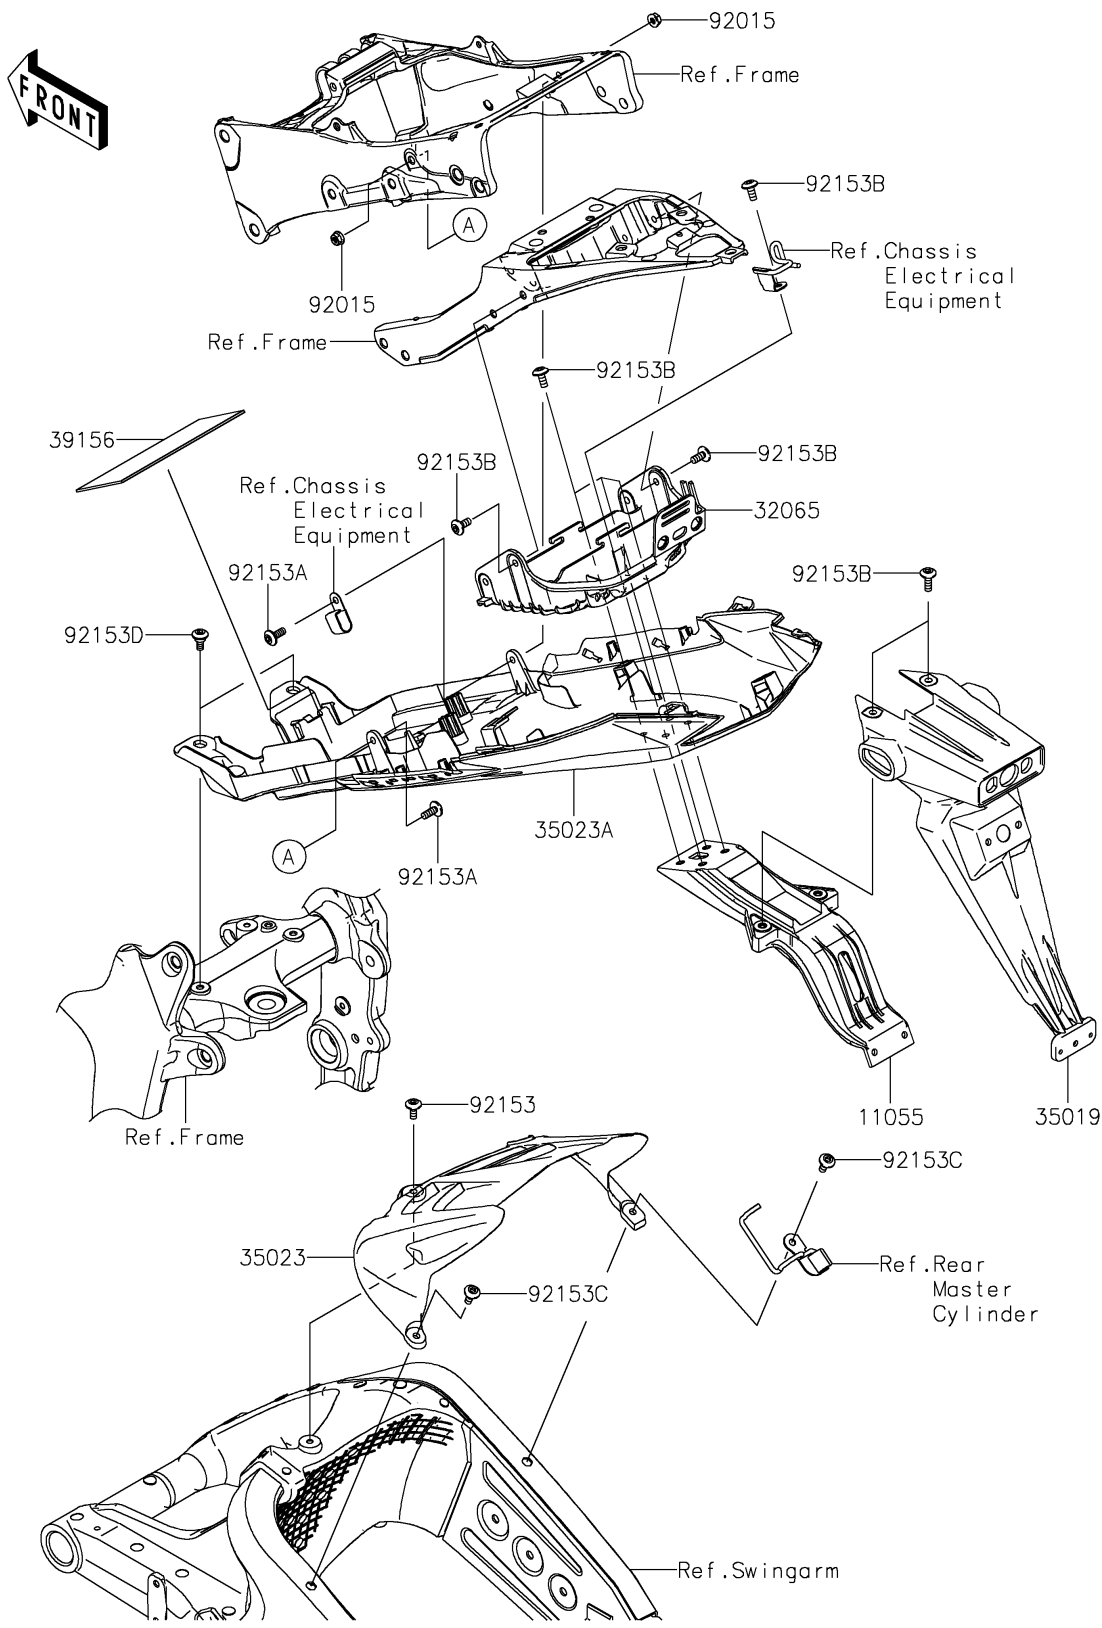

# 2017 Ninja ZX-6R ABS KRT Edition PARTS DIAGRAM

Rear Fender(s)

F2172

## 2017 Ninja ZX-6R ABS KRT Edition PARTS LIST

### Rear Fender(s)

ITEM NAME	PART NUMBER	QUANTITY
BRACKET,FLAP STAY (Ref # 11055)	11055-1720	1
BRACKET-FENDER (Ref # 32065)	32065-0054	1
FLAP,RR (Ref # 35019)	35019-0570	1
FENDER-REAR,INNER (Ref # 35023)	35023-0171	1
FENDER-REAR (Ref # 35023A)	35023-0351	1
PAD (Ref # 39156)	39156-0530	1
NUT,FLANGED,6MM,BLACK (Ref # 92015)	92015-1233	2
BOLT,SOCKET,6X14 (Ref # 92153)	92153-0422	1
BOLT,6X18 (Ref # 92153A)	92153-0816	2
BOLT,SOCKET,6X14 (Ref # 92153B)	92153-1446	10
BOLT,SOCKET,6X18 (Ref # 92153C)	92153-1675	2
BOLT,SOCKET,6MM (Ref # 92153D)	92153-1956	2