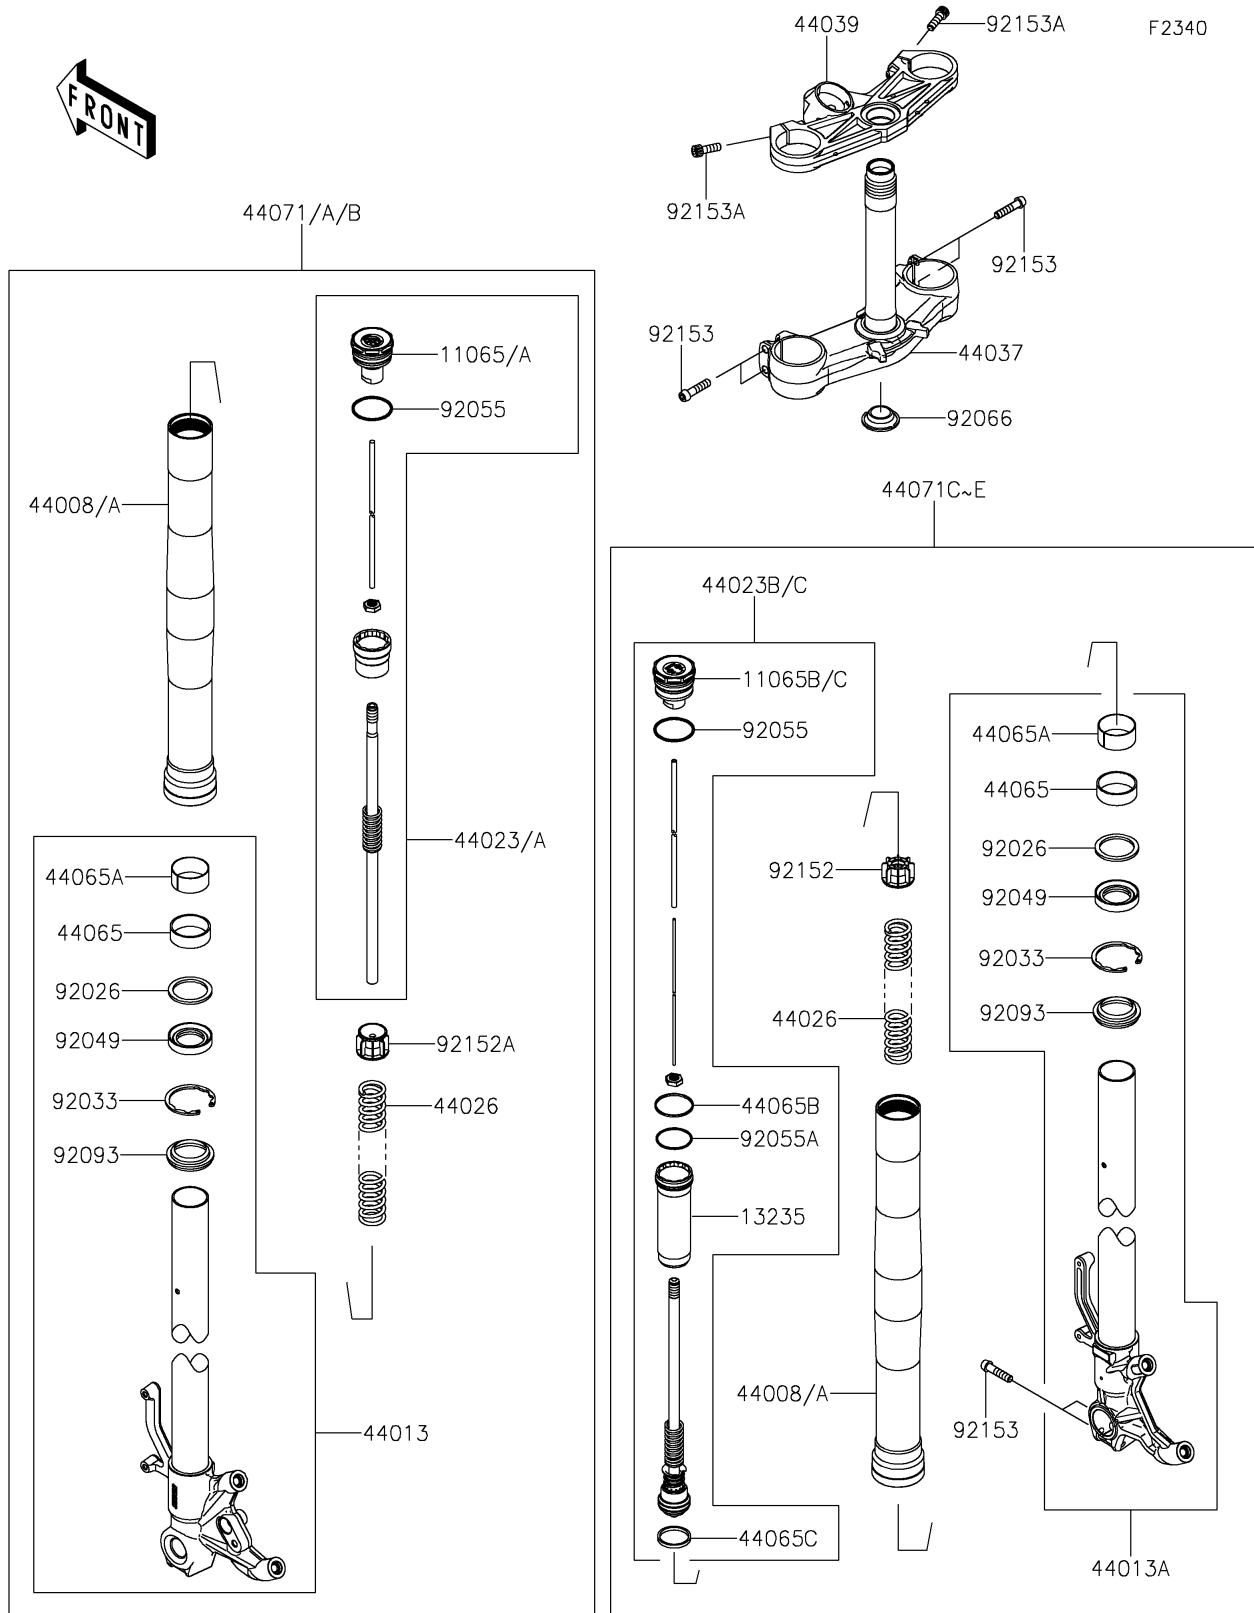

# 2017 NINJA® ZX™-6R ABS PARTS DIAGRAM

Front Fork

## 2017 NINJA® ZX™-6R ABS PARTS LIST

### Front Fork

ITEM NAME	PART NUMBER	QUANTITY
CAP,LH,G.B.GREEN (Ref # 11065A)	11065-0793-50Y	1
CAP,RH,G.B.GREEN (Ref # 11065C)	11065-0794-50Y	1
GUIDE-COMP,ROD (Ref # 13235)	13235-0008	1
PIPE-FORK OUTER,A.BLACK (Ref # 44008A)	44008-0063-499	2
PIPE-FORK INNER,LH (Ref # 44013)	44013-0206	1
PIPE-FORK INNER,RH (Ref # 44013A)	44013-0207	1
CYLINDER-SET-FORK,LH,G.B.GREEN (Ref # 44023A)	44023-0110-50Y	1
CYLINDER-SET-FORK,RH,G.B.GREEN (Ref # 44023C)	44023-0114-50Y	1
SPRING-FRONT FORK (Ref # 44026)	44026-0174	2
HOLDER-FORK UNDER (Ref # 44037)	44037-0136	1
HOLDER-FORK UPPER,A.BLACK (Ref # 44039)	44039-0123-499	1
BUSHING-FRONT FORK,GUIDE (Ref # 44065)	44065-0030	2
BUSHING-FRONT FORK,SLIDE (Ref # 44065A)	44065-0031	2
BUSHING-FRONT FORK (Ref # 44065B)	44065-0033	1
BUSHING-FRONT FORK (Ref # 44065C)	44065-0045	1
DAMPER-ASSY,LH,BLACK (Ref # 44071A)	44071-0834-56K	1
DAMPER-ASSY,RH,BLACK (Ref # 44071D)	44071-0911-56K	1
SPACER,FORK OUTER (Ref # 92026)	92026-1276	2
RING-SNAP (Ref # 92033)	92033-0729	2
SEAL-OIL (Ref # 92049)	92049-0125	2
RING-O (Ref # 92055)	92055-0142	2
RING-O (Ref # 92055A)	92055-0174	1
PLUG (Ref # 92066)	92066-0032	1
SEAL,DUST (Ref # 92093)	92093-0035	2
COLLAR (Ref # 92152)	92152-0757	1
COLLAR (Ref # 92152A)	92152-1888	1
BOLT,SOCKET,8X35 (Ref # 92153)	92153-0854	6
BOLT,SOCKET,8X25 (Ref # 92153A)	92153-1625	2