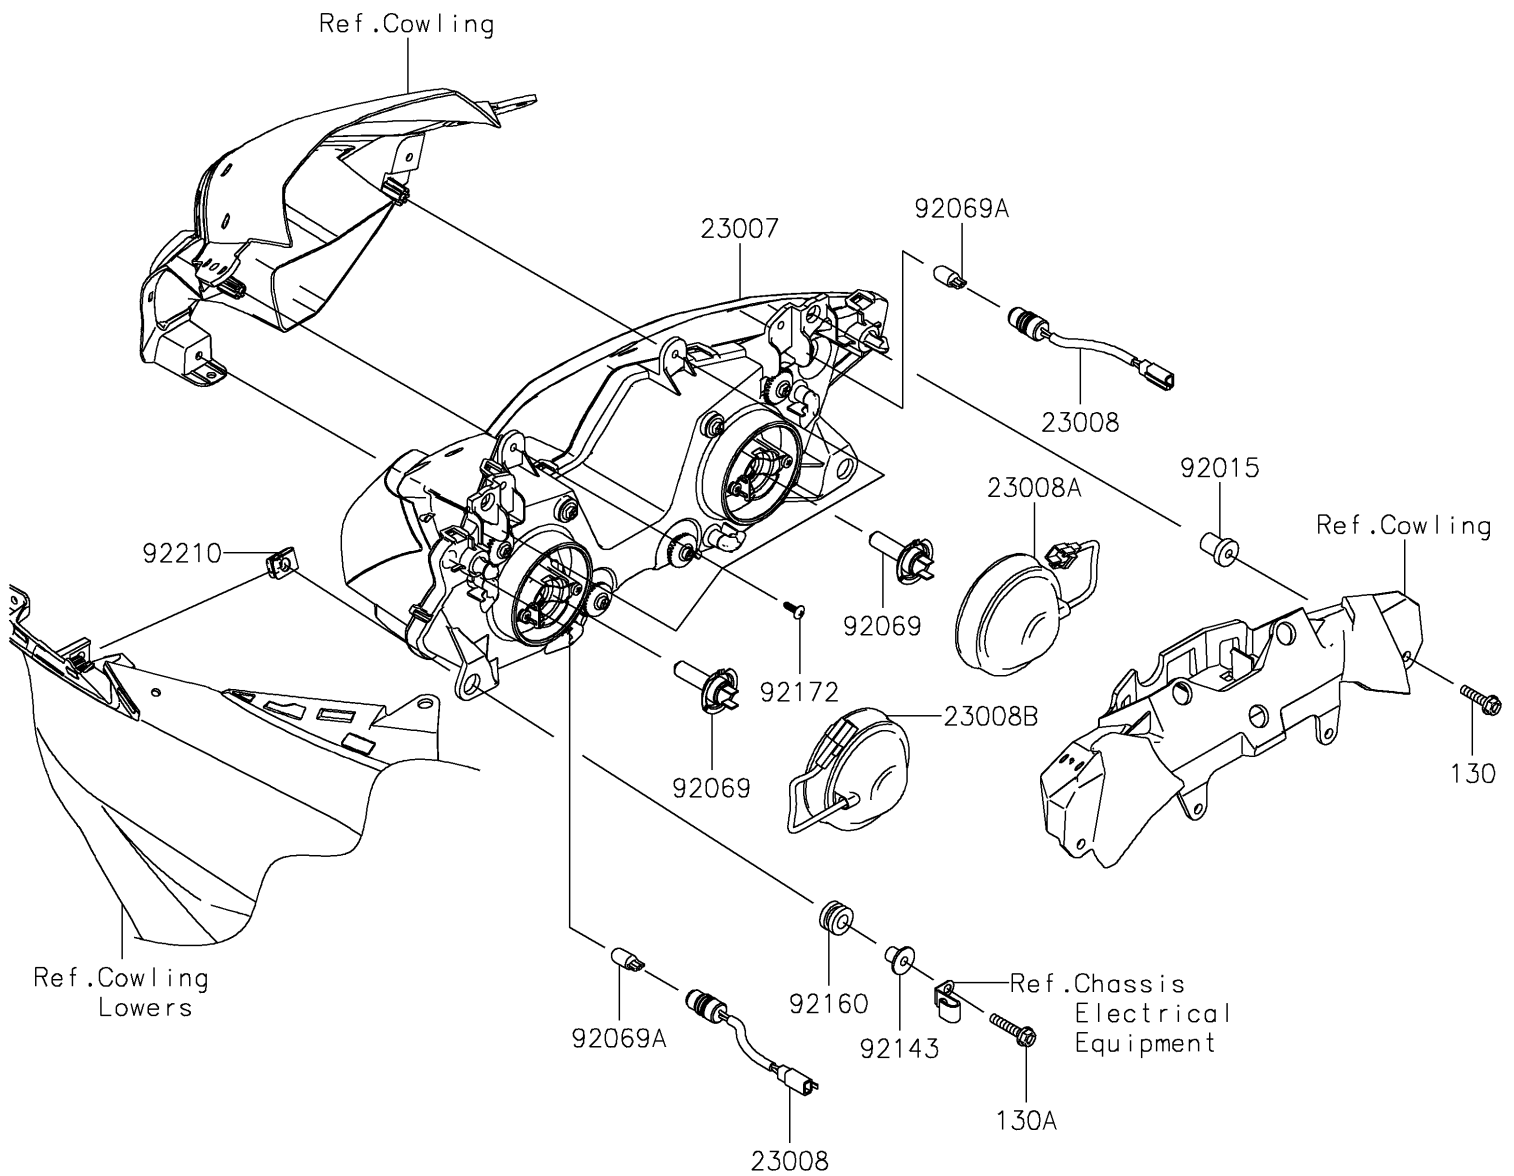

2017 NINJA® ZX™-6R ABS PARTS DIAGRAM

Headlight(s)

F2710

2017 NINJA® ZX™-6R ABS PARTS LIST

Headlight(s)

ITEM NAME	PART NUMBER	QUANTITY
BOLT-FLANGED,6X25 (Ref # 130)	130BB0625	2
BOLT-FLANGED,6X30 (Ref # 130A)	130BB0630	2
LENS-COMP,HEAD LAMP (Ref # 23007)	23007-0185	1
SOCKET-ASSY (Ref # 23008)	23008-0131	2
SOCKET-ASSY,LO BEAM (Ref # 23008A)	23008-0135	1
SOCKET-ASSY,HI BEAM (Ref # 23008B)	23008-0136	1
NUT,RUBBER,6MM (Ref # 92015)	92015-1692	2
BULB,12V 55W,H7 (Ref # 92069)	92069-0053	2
BULB,12V 5W (Ref # 92069A)	92069-1016	2
COLLAR (Ref # 92143)	92143-1353	2
DAMPER,10X20X12 (Ref # 92160)	92160-1167	2
SCREW,TAPPING,5X16 (Ref # 92172)	92172-0175	3
NUT (Ref # 92210)	92210-0130	2