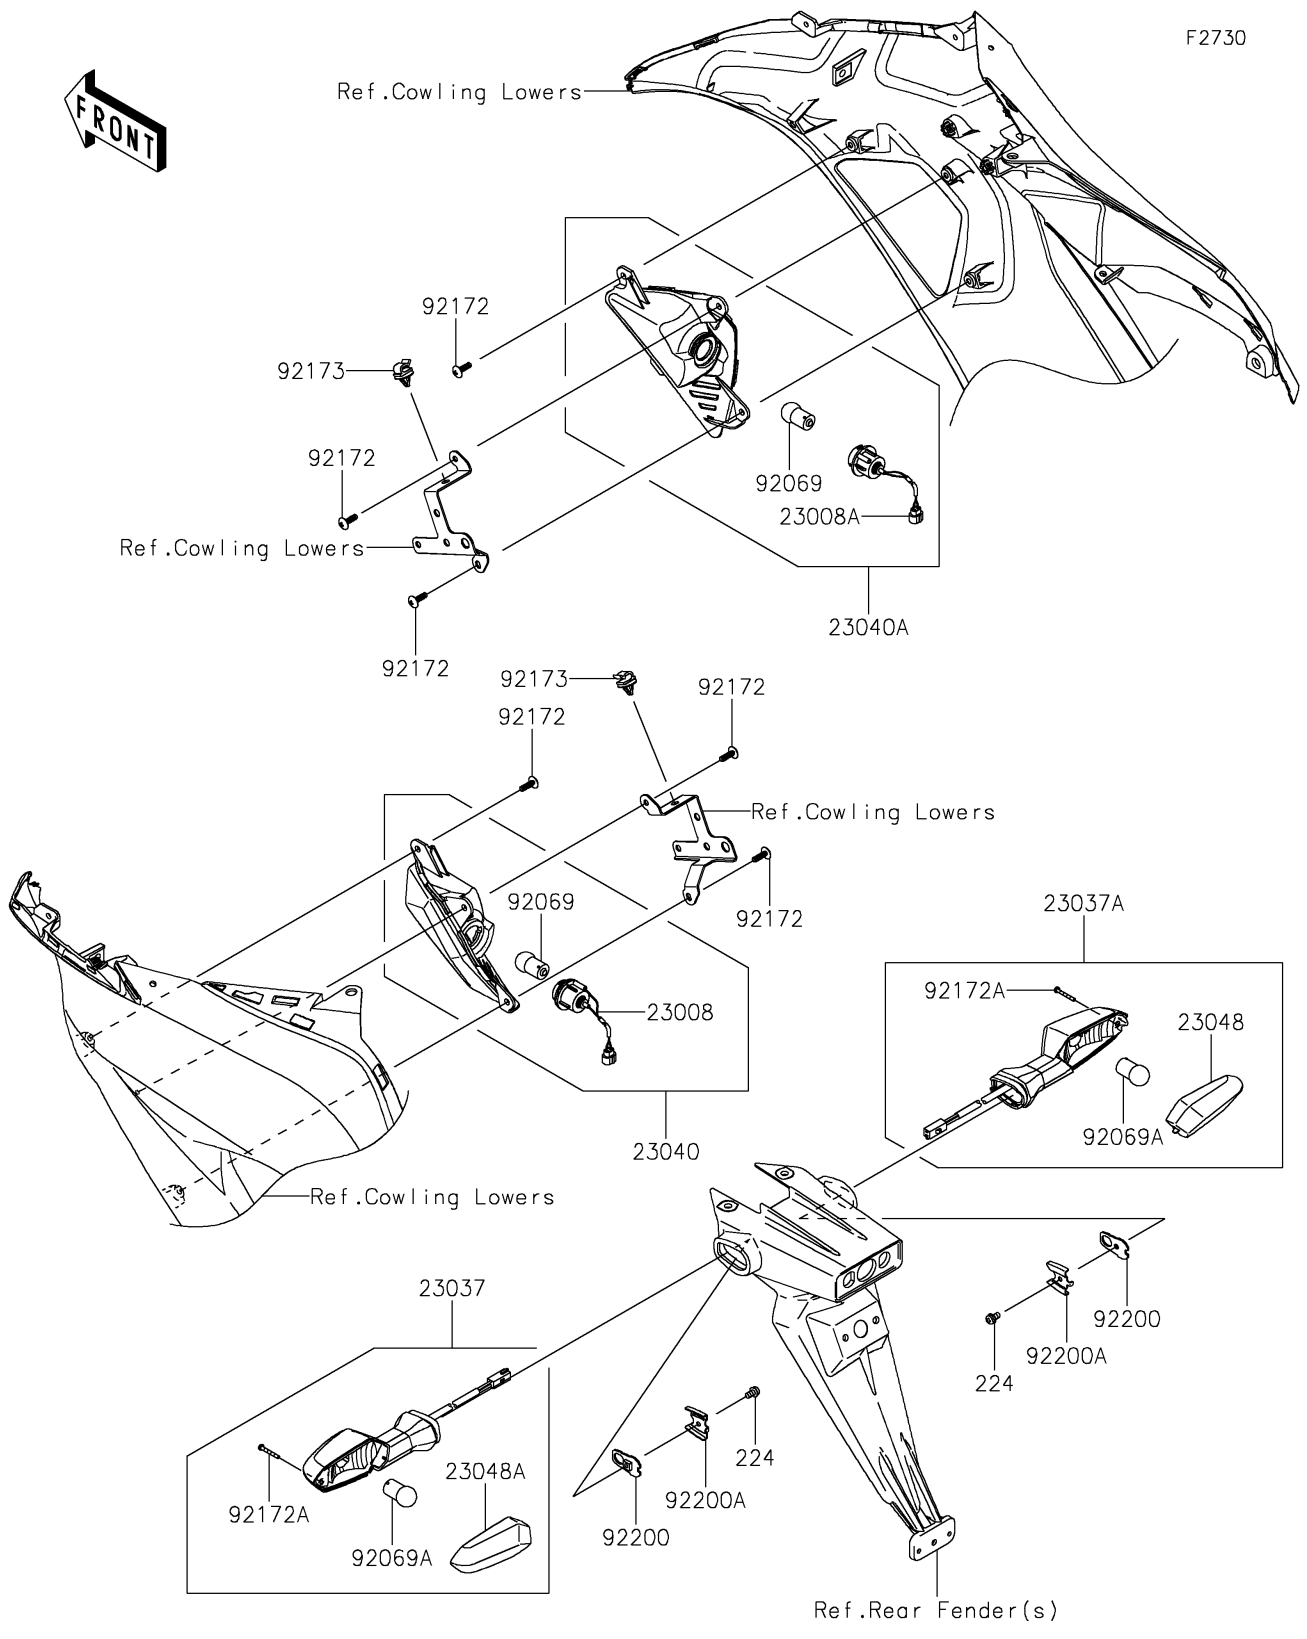

2017 Ninja ZX-6R ABS KRT Edition PARTS DIAGRAM

Turn Signals

2017 Ninja ZX-6R ABS KRT Edition PARTS LIST

Turn Signals

ITEM NAME	PART NUMBER	QUANTITY
SCREW-PAN-WP-CROS,4X8 (Ref # 224)	224AB0408	2
SOCKET-ASSY,LH (Ref # 23008)	23008-0167	1
SOCKET-ASSY,RH (Ref # 23008A)	23008-0168	1
LAMP-ASSY-SIGNAL,RR,LH (Ref # 23037)	23037-0302	1
LAMP-ASSY-SIGNAL,RR,RH (Ref # 23037A)	23037-0303	1
LAMP-SIGNAL,FR,LH (Ref # 23040)	23040-0131	1
LAMP-SIGNAL,FR,RH (Ref # 23040A)	23040-0132	1
LENS-SIGNAL LAMP,RR,RH (Ref # 23048)	23048-0025	1
LENS-SIGNAL LAMP,RR,LH (Ref # 23048A)	23048-0026	1
BULB,12V 10W (Ref # 92069)	92069-0058	2
BULB,12V 10W (Ref # 92069A)	92069-0076	2
SCREW,TAPPING,5X14 (Ref # 92172)	92172-0265	6
SCREW,2.9X22 (Ref # 92172A)	92172-0395	2
CLAMP,CABLE CLIP (Ref # 92173)	92173-1022	2
WASHER,NUT 4MM (Ref # 92200)	92200-0854	2
WASHER (Ref # 92200A)	92200-0855	2