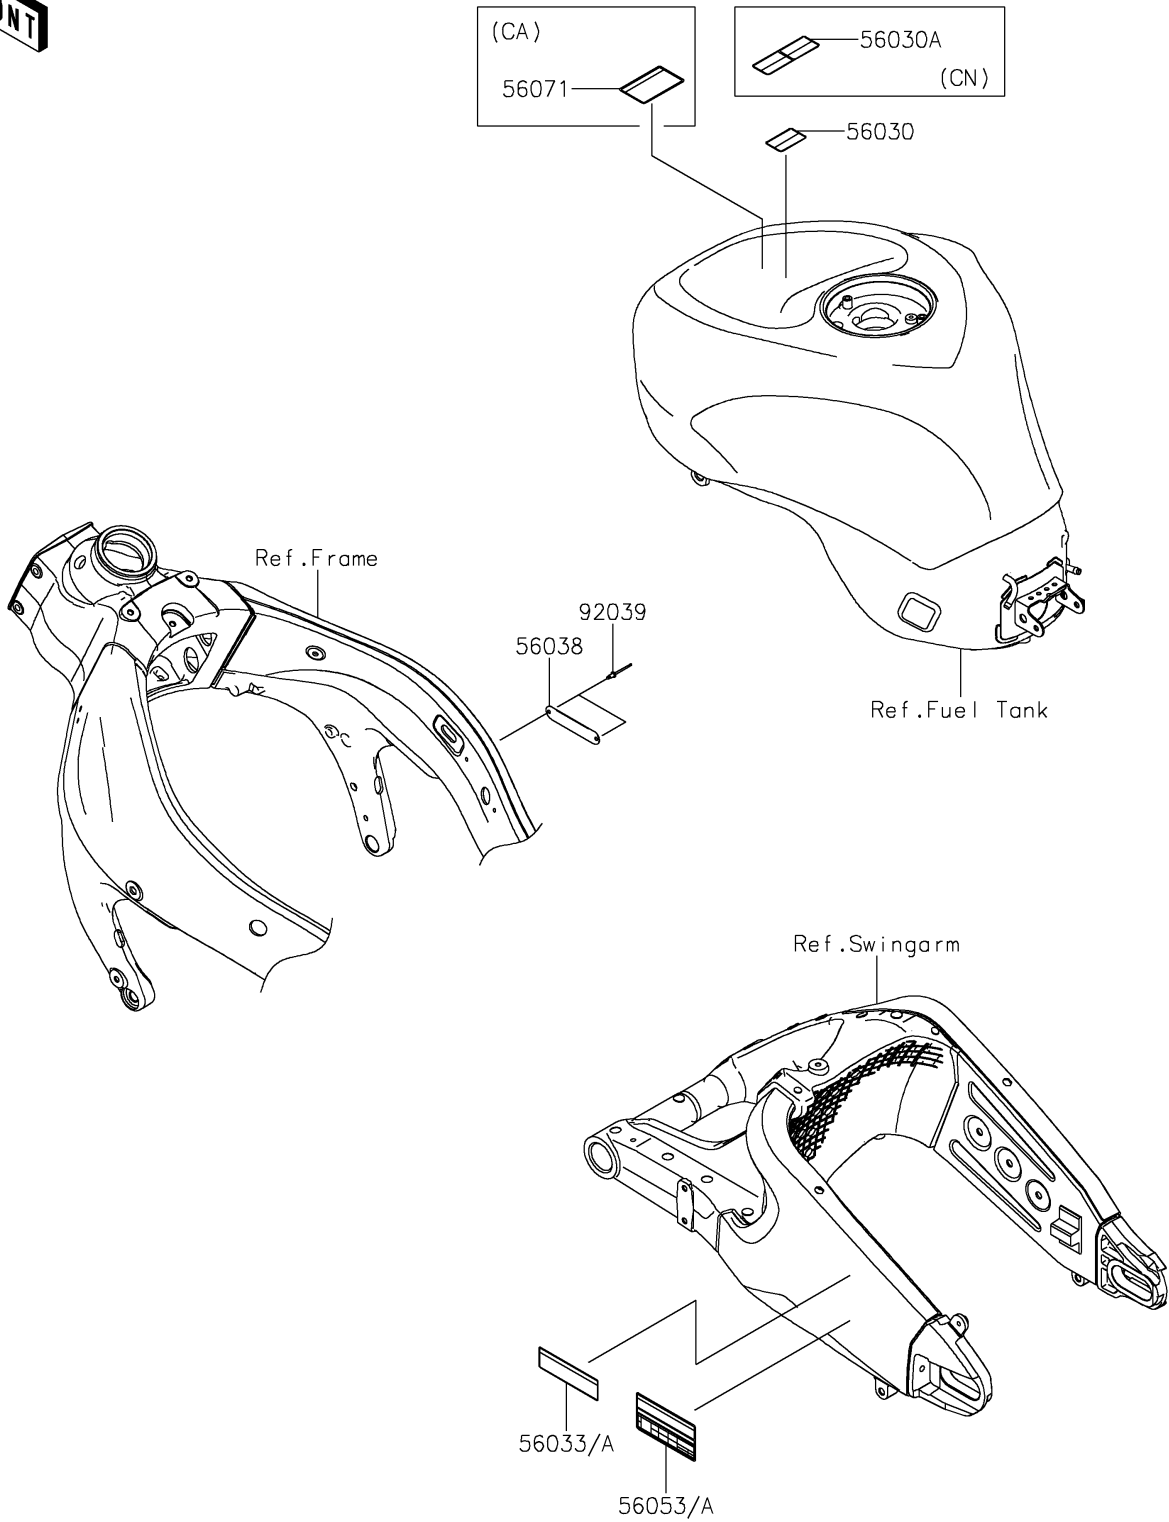

2017 NINJA® ZX™ -6R ABS PARTS DIAGRAM

Labels

F2860

2017 NINJA® ZX™-6R ABS PARTS LIST

Labels

ITEM NAME	PART NUMBER	QUANTITY
LABEL,GASOLINE (Ref # 56030A)	56030-0358	1
LABEL-MANUAL,CHAIN (Ref # 56033)	56033-0855	1
LABEL-MANUAL,CHAIN (Ref # 56033A)	56033-0856	1
LABEL-BRAND,KAWASAKI (Ref # 56038)	56038-1054	1
LABEL-SPECIFICATION,TIRE&LOAD (Ref # 56053)	56053-0929	1
LABEL-SPECIFICATION,TIRE&LOAD (Ref # 56053A)	56053-0930	1
LABEL-WARNING,EVAPO (Ref # 56071)	56071-0158	1
RIVET (Ref # 92039)	92039-1251	2
LABEL,GASOLINE (Ref # 56030)	56030-0357	1