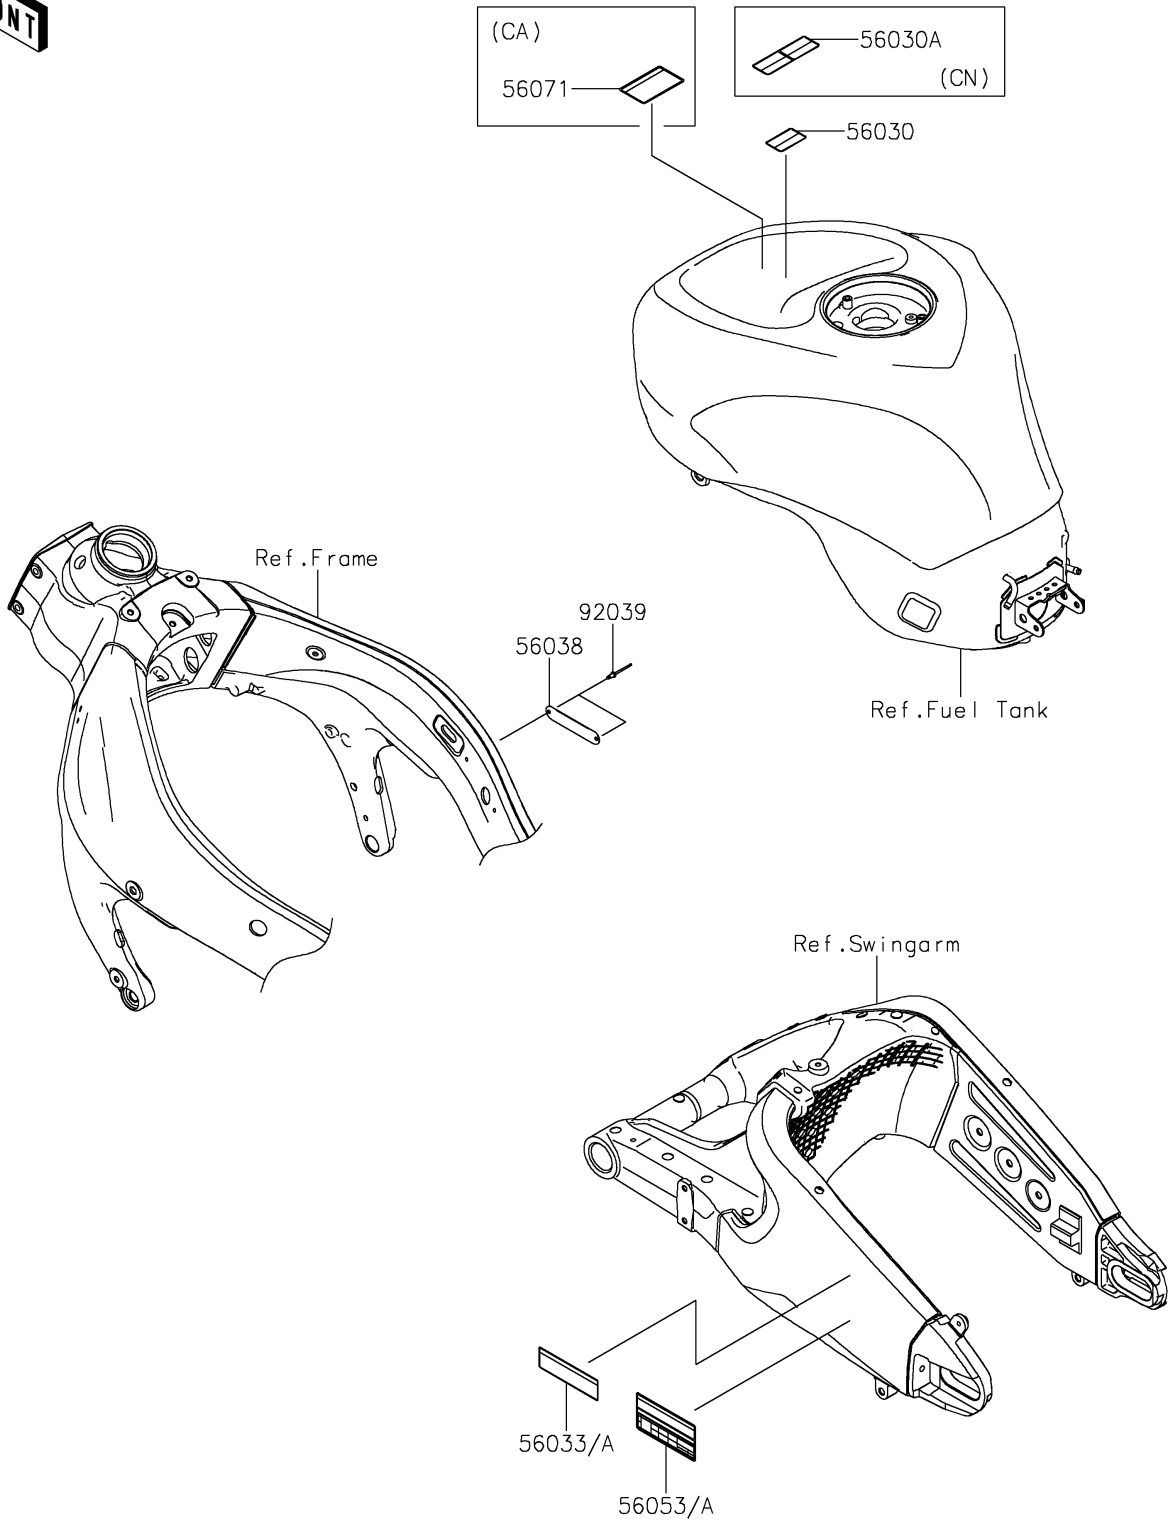

2017 Ninja ZX-6R ABS KRT Edition PARTS DIAGRAM

Labels

F2860

2017 Ninja ZX-6R ABS KRT Edition PARTS LIST

Labels

ITEM NAME	PART NUMBER	QUANTITY
LABEL,GASOLINE (Ref # 56030)	56030-0357	1
LABEL,GASOLINE (Ref # 56030A)	56030-0358	1
LABEL-MANUAL,CHAIN (Ref # 56033)	56033-0855	1
LABEL-MANUAL,CHAIN (Ref # 56033A)	56033-0856	1
LABEL-BRAND,KAWASAKI (Ref # 56038)	56038-1054	1
LABEL-SPECIFICATION,TIRE&LOAD (Ref # 56053)	56053-0929	1
LABEL-SPECIFICATION,TIRE&LOAD (Ref # 56053A)	56053-0930	1
LABEL-WARNING,EVAPO (Ref # 56071)	56071-0158	1
RIVET (Ref # 92039)	92039-1251	2