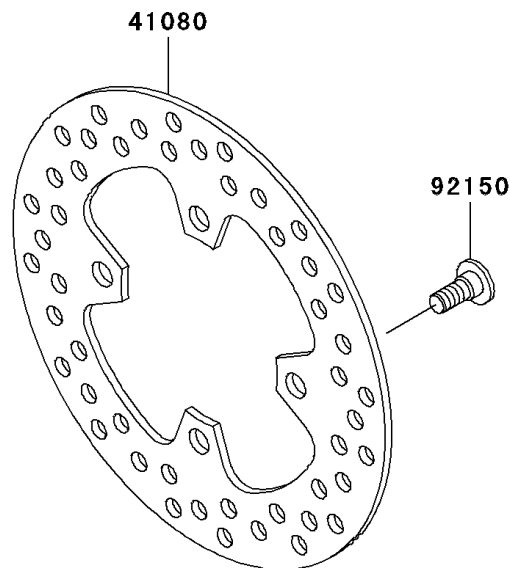

2003 Prairie 650 4X4 Advantage Classic PARTS DIAGRAM

Front Brake

F2292

2003 Prairie 650 4X4 Advantage Classic PARTS LIST

Front Brake

ITEM NAME	PART NUMBER	QUANTITY
STOPPER (Ref # 32085)	32085-1437	1
STOPPER (Ref # 32085A)	32085-1517	1
DISC,FR (Ref # 41080)	41080-1513	2
CALIPER-ASSY,FR,RH,BLACK (Ref # 43041)	43041-1806-DJ	1
CALIPER-ASSY,FR,LH,BLACK (Ref # 43041A)	43041-1807-DJ	1
HOLDER-COMP-CALIPER,FR,LH (Ref # 43044)	43044-1130	1
HOLDER-COMP-CALIPER,FR,RH (Ref # 43044A)	43044-1131	1
PISTON-CALIPER (Ref # 43048)	43048-1083	4
PACKING,PISTON (Ref # 43049)	43049-1059	4
PACKING,PISTON SEAL (Ref # 43049A)	43049-1090	4
BREATHER-BRAKE (Ref # 43056)	43056-1054	2
CAP-BREATHER (Ref # 43057)	43057-003	2
PAD-ASSY-BRAKE (Ref # 43082)	43082-1255	1
PAD-ASSY-BRAKE (Ref # 43082A)	43082-1273	1
CLAMP,PAD (Ref # 43084)	43084-003	2
BOOT,CALIPER (Ref # 49006)	49006-1054	2
BOOT,CALIPER (Ref # 49006A)	49006-1055	2
PIN,PAD (Ref # 92043)	92043-1356	2
SPRING,PAD (Ref # 92145)	92145-1260	1
SPRING,PAD (Ref # 92145A)	92145-1354	1
BOLT,SOCKET,8X20 (Ref # 92150)	92150-1800	8
BOLT,FLANGED,8X19 (Ref # 92151)	92151-1793	4