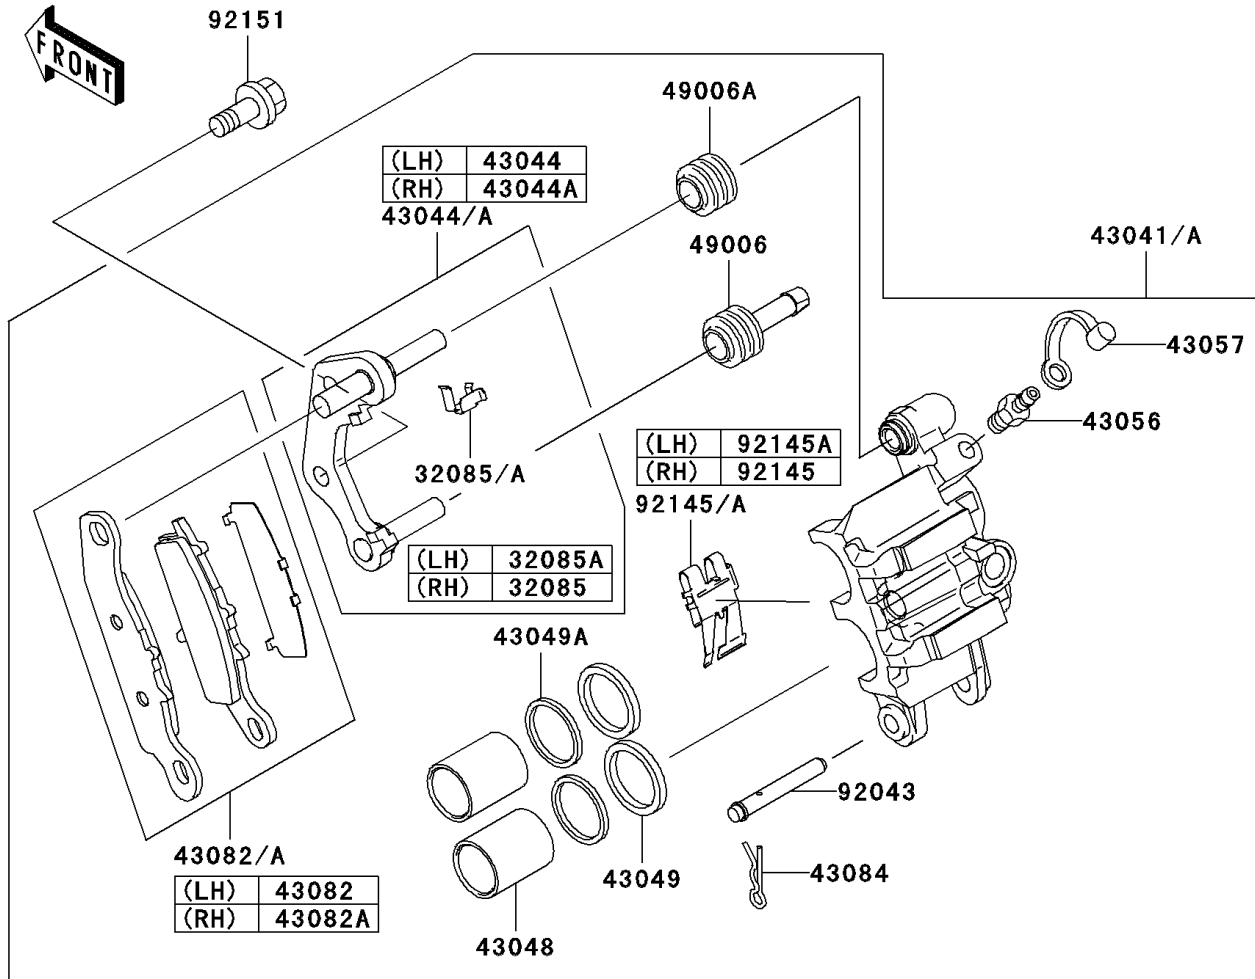

2003 Prairie 650 4X4 Advantage Classic PARTS DIAGRAM

Front Brake

F2292

2003 Prairie 650 4X4 Advantage Classic PARTS LIST

Front Brake

ITEM NAME	PART NUMBER	QUANTITY
STOPPER (Ref # 32085)	32085-1437	1
STOPPER (Ref # 32085A)	32085-1517	1
DISC,FR (Ref # 41080)	41080-1513	2
CALIPER-ASSY,FR,RH,BLACK (Ref # 43041)	43041-1806-DJ	1
CALIPER-ASSY,FR,LH,BLACK (Ref # 43041A)	43041-1807-DJ	1
HOLDER-COMP-CALIPER,FR,LH (Ref # 43044)	43044-1130	1
HOLDER-COMP-CALIPER,FR,RH (Ref # 43044A)	43044-1131	1
PISTON-CALIPER (Ref # 43048)	43048-1083	4
PACKING,PISTON (Ref # 43049)	43049-1059	4
PACKING,PISTON SEAL (Ref # 43049A)	43049-1090	4
BREATHER-BRAKE (Ref # 43056)	43056-1054	2
CAP-BREATHER (Ref # 43057)	43057-003	2
PAD-ASSY-BRAKE (Ref # 43082)	43082-1255	1
PAD-ASSY-BRAKE (Ref # 43082A)	43082-1273	1
CLAMP,PAD (Ref # 43084)	43084-003	2
BOOT,CALIPER (Ref # 49006)	49006-1054	2
BOOT,CALIPER (Ref # 49006A)	49006-1055	2
PIN,PAD (Ref # 92043)	92043-1356	2
SPRING,PAD (Ref # 92145)	92145-1260	1
SPRING,PAD (Ref # 92145A)	92145-1354	1
BOLT,SOCKET,8X20 (Ref # 92150)	92150-1800	8
BOLT,FLANGED,8X19 (Ref # 92151)	92151-1793	4