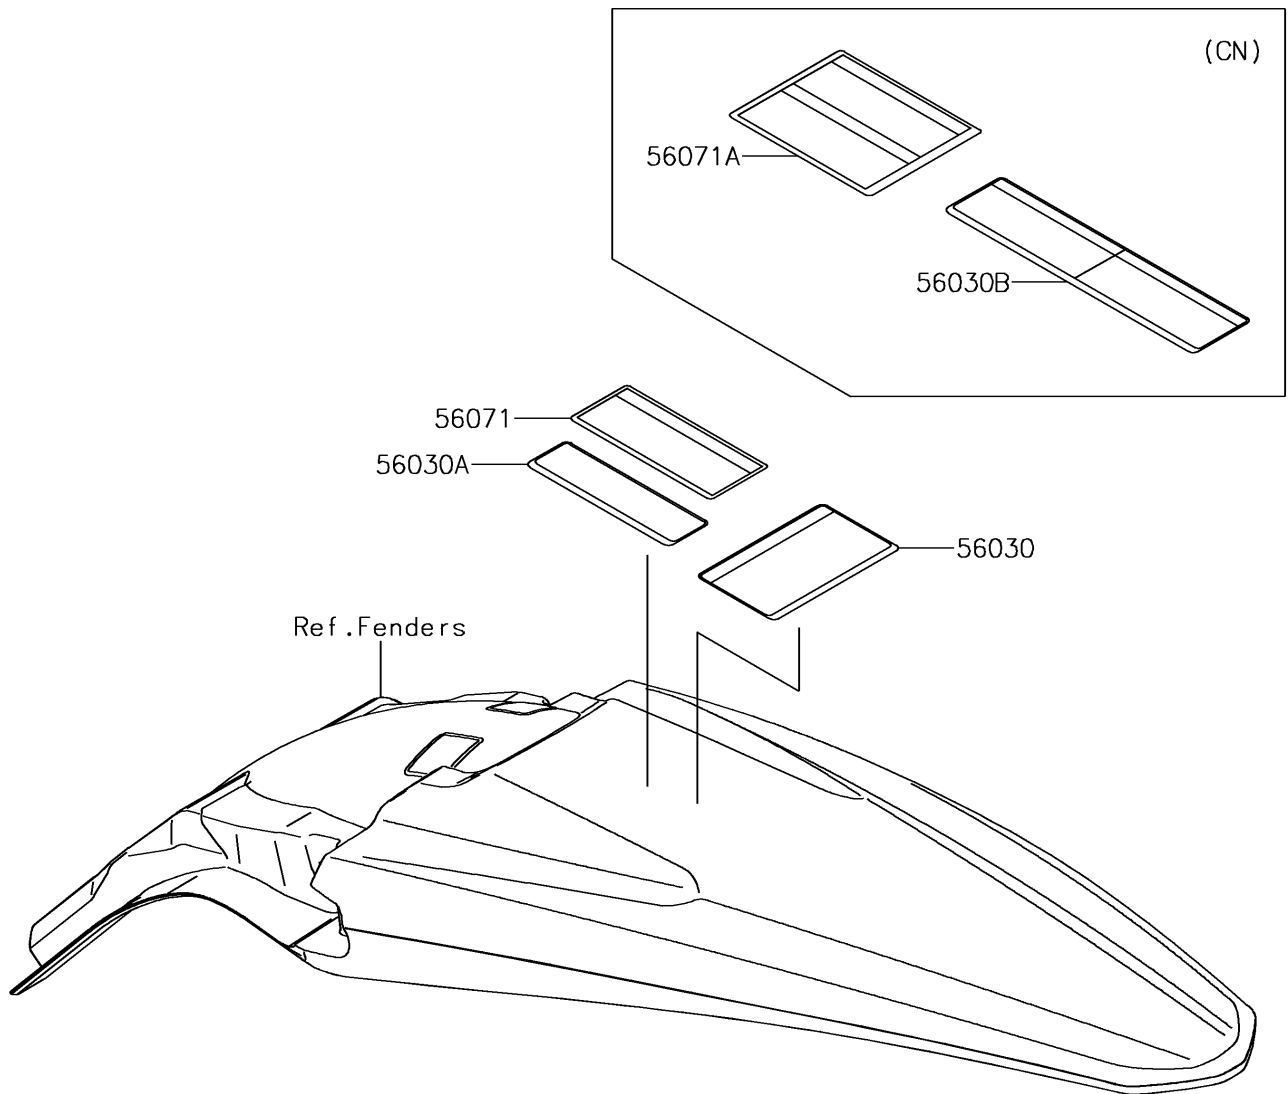

# 2019 KX™ 250 PARTS DIAGRAM

Labels

F2860

## 2019 KX™ 250 PARTS LIST

### Labels

ITEM NAME	PART NUMBER	QUANTITY
LABEL,DISCLAIMER (Ref # 56030)	56030-0926	1
LABEL,NOISE EMISSION (Ref # 56030A)	56030-1231	1
LABEL,DISCLAIMER (Ref # 56030B)	56030-1233	1
LABEL-WARNING,IMPORTANT NOTICE (Ref # 56071)	56071-0028	1
LABEL-WARNING,IMPORTANT NOTICE (Ref # 56071A)	56071-0029	1