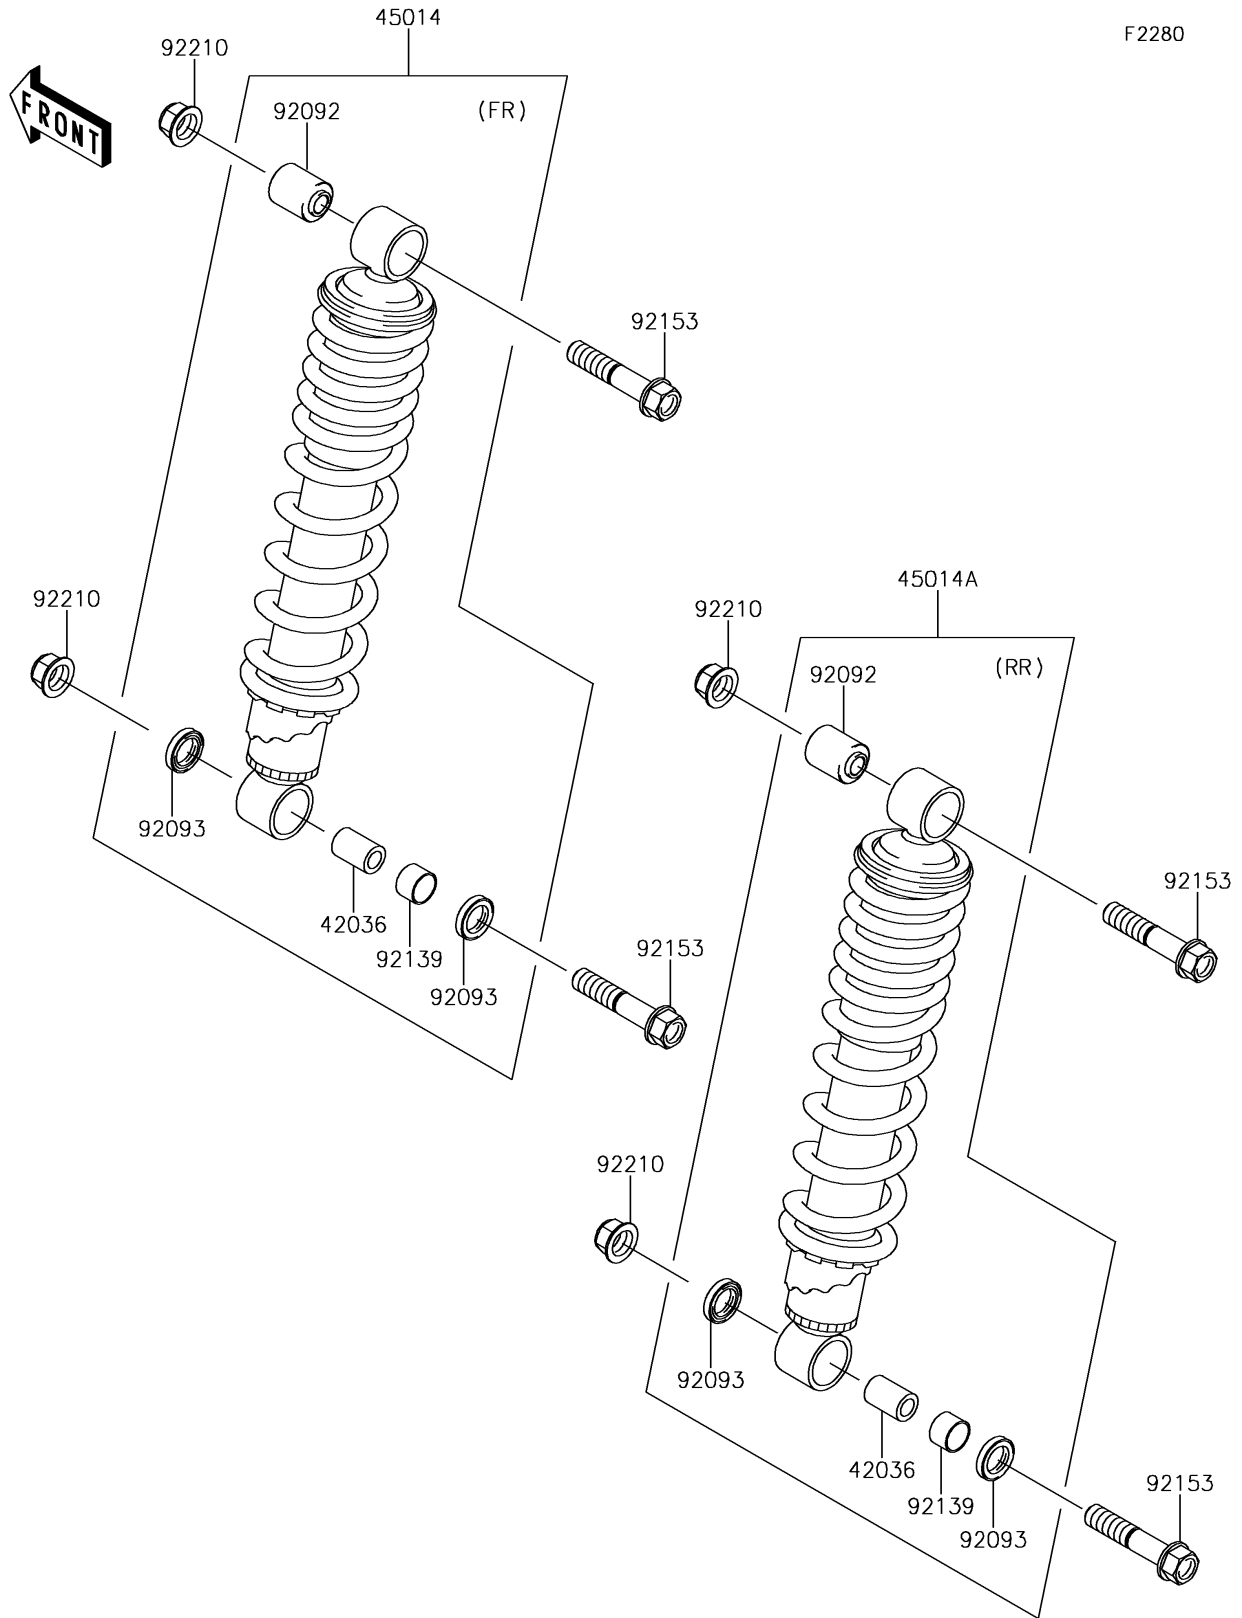

# 2017 BRUTE FORCE® 750 4x4i EPS PARTS DIAGRAM

Shock Absorber(s)

## 2017 BRUTE FORCE® 750 4x4i EPS PARTS LIST

### Shock Absorber(s)

ITEM NAME	PART NUMBER	QUANTITY
SLEEVE (Ref # 42036)	42036-0018	4
SHOCKABSORBER,FR,C.L.GREEN (Ref # 45014)	45014-0375-46W	2
SHOCKABSORBER,RR,C.L.GREEN (Ref # 45014A)	45014-0447-46W	2
BUSHING-RUBBER (Ref # 92092)	92092-0007	4
SEAL (Ref # 92093)	92093-0033	8
BUSHING (Ref # 92139)	92139-0084	4
BOLT,FLANGED,10X50 (Ref # 92153)	92153-1139	8
NUT,LOCK,FLANGED,10MM (Ref # 92210)	92210-0276	8