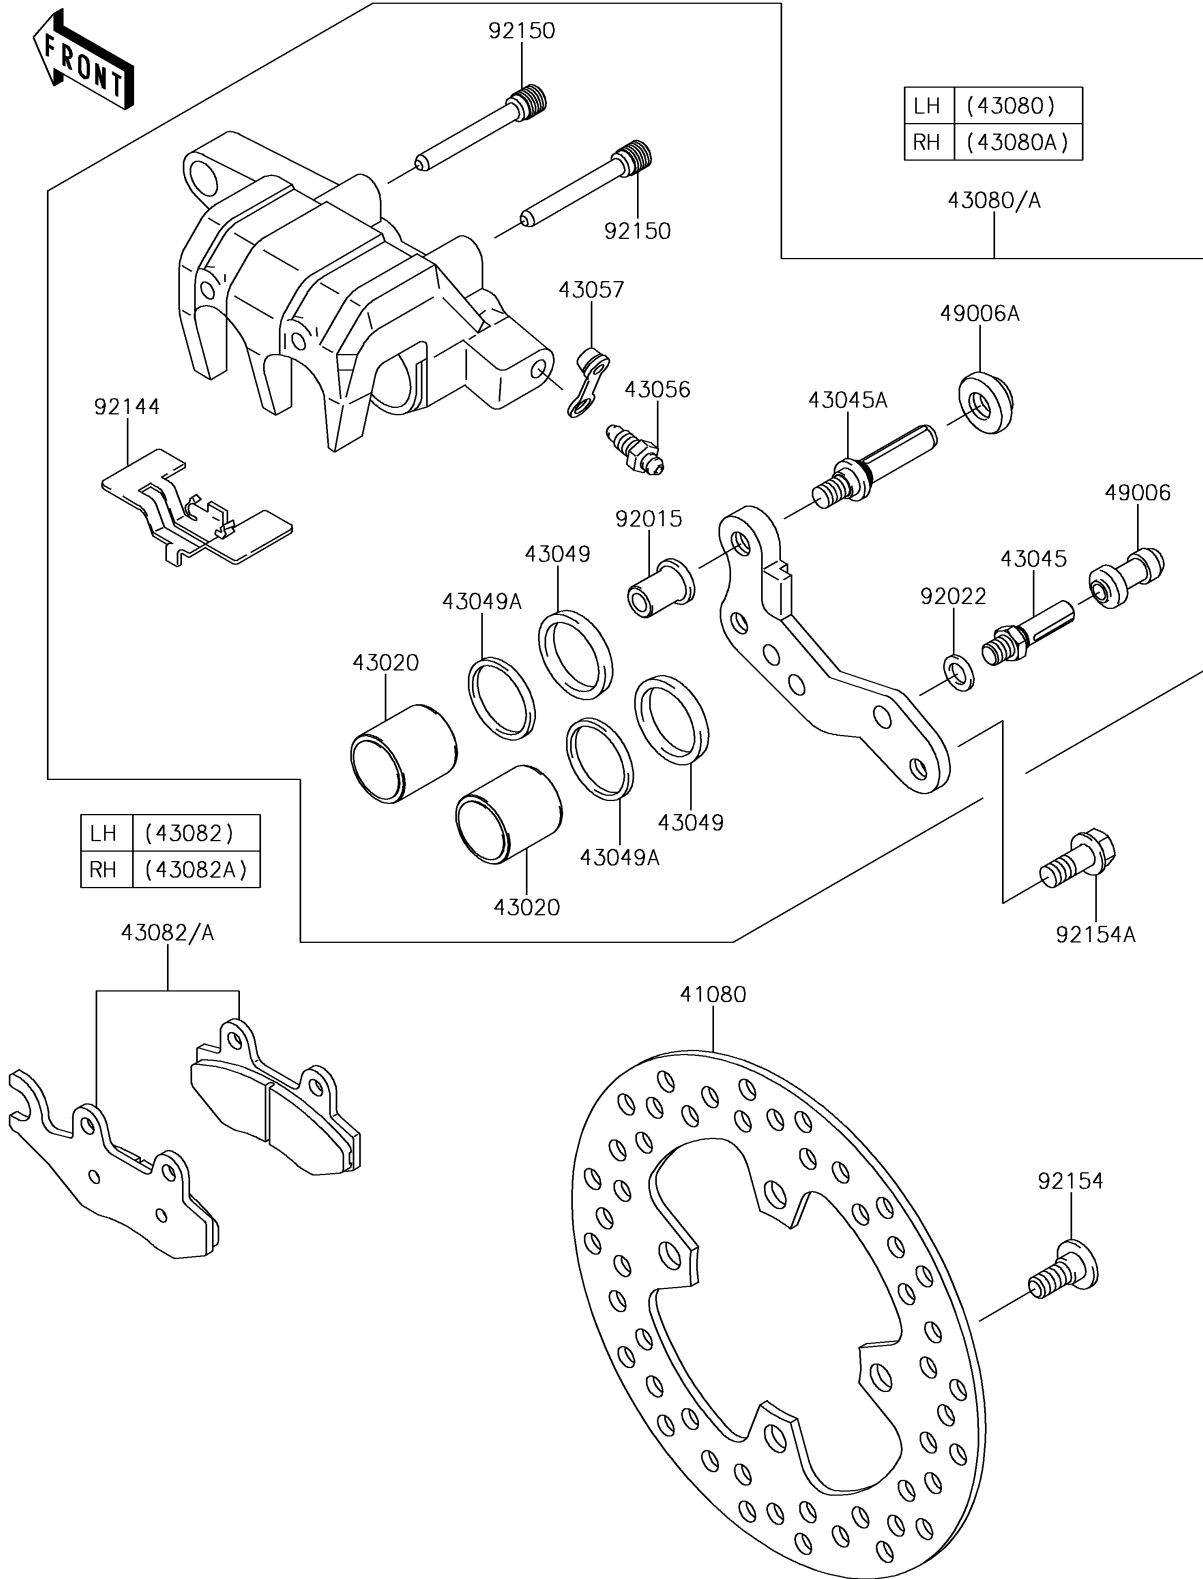

2017 BRUTE FORCE® 750 4x4i EPS PARTS DIAGRAM

Front Brake

F2292

2017 BRUTE FORCE® 750 4x4i EPS PARTS LIST

Front Brake

| ITEM NAME | PART NUMBER | QUANTITY |
|-----------|-------------|----------|
|-----------|-------------|----------|