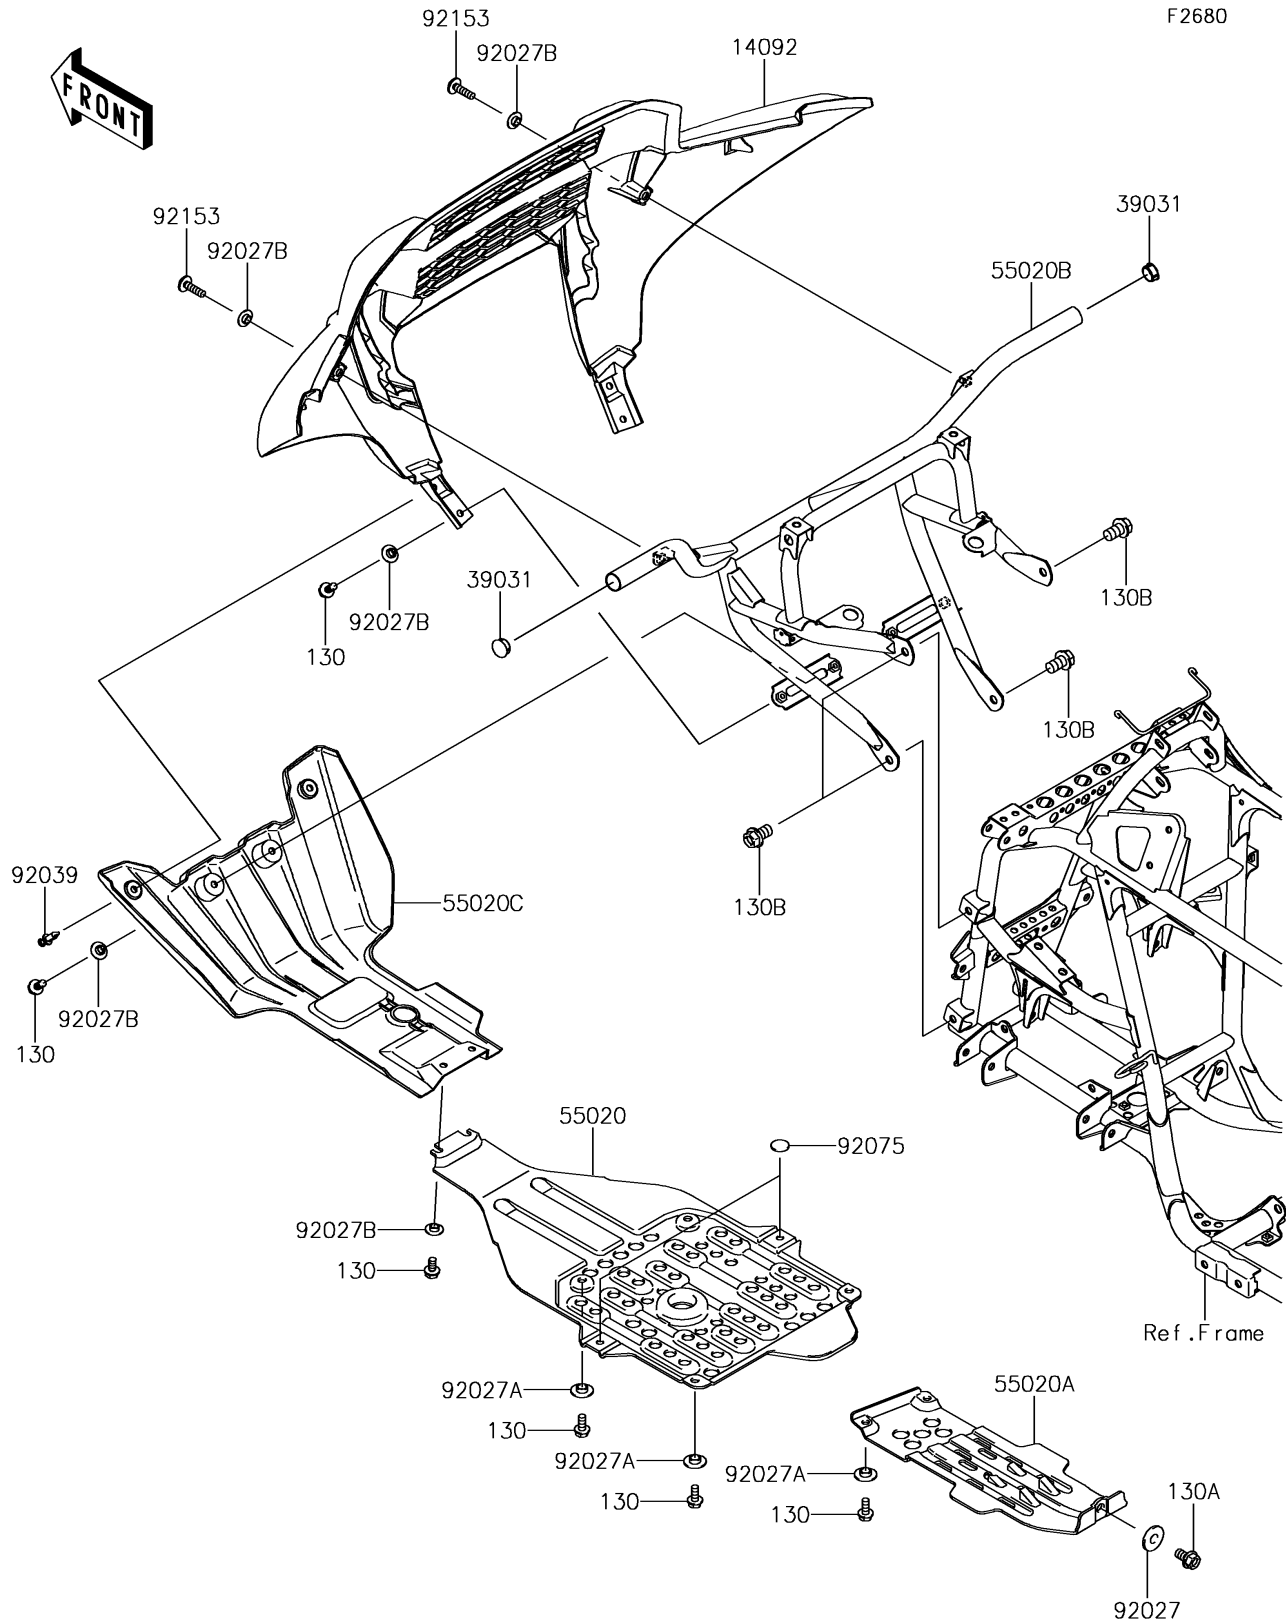

2015 Brute Force® 750 4x4i EPS PARTS DIAGRAM

Guard(s)

2015 Brute Force® 750 4x4i EPS PARTS LIST

Guard(s)

ITEM NAME	PART NUMBER	QUANTITY
BOLT-FLANGED,6X14 (Ref # 130)	130BA0614	12
BOLT-FLANGED,8X14 (Ref # 130A)	130BA0814	1
BOLT-FLANGED,10X16 (Ref # 130B)	130BA1016	4
COVER,BUMPER,F.BLACK (Ref # 14092)	14092-0188-6Z	1
CAP-END (Ref # 39031)	39031-0011	2
GUARD,ENGINE (Ref # 55020)	55020-0065	1
GUARD,REAR GEAR BOX (Ref # 55020A)	55020-0105	1
GUARD,FR (Ref # 55020B)	55020-0392	1
GUARD,FRONT SKID,F.BLACK (Ref # 55020C)	55020-0426-6Z	1
COLLAR (Ref # 92027)	92027-1354	1
COLLAR (Ref # 92027A)	92027-1794	6
COLLAR (Ref # 92027B)	92027-4020	8
RIVET (Ref # 92039)	92039-0776	2
DAMPER,RUBBER (Ref # 92075)	92075-261	2
BOLT,SOCKET,6X22 (Ref # 92153)	92153-0574	2