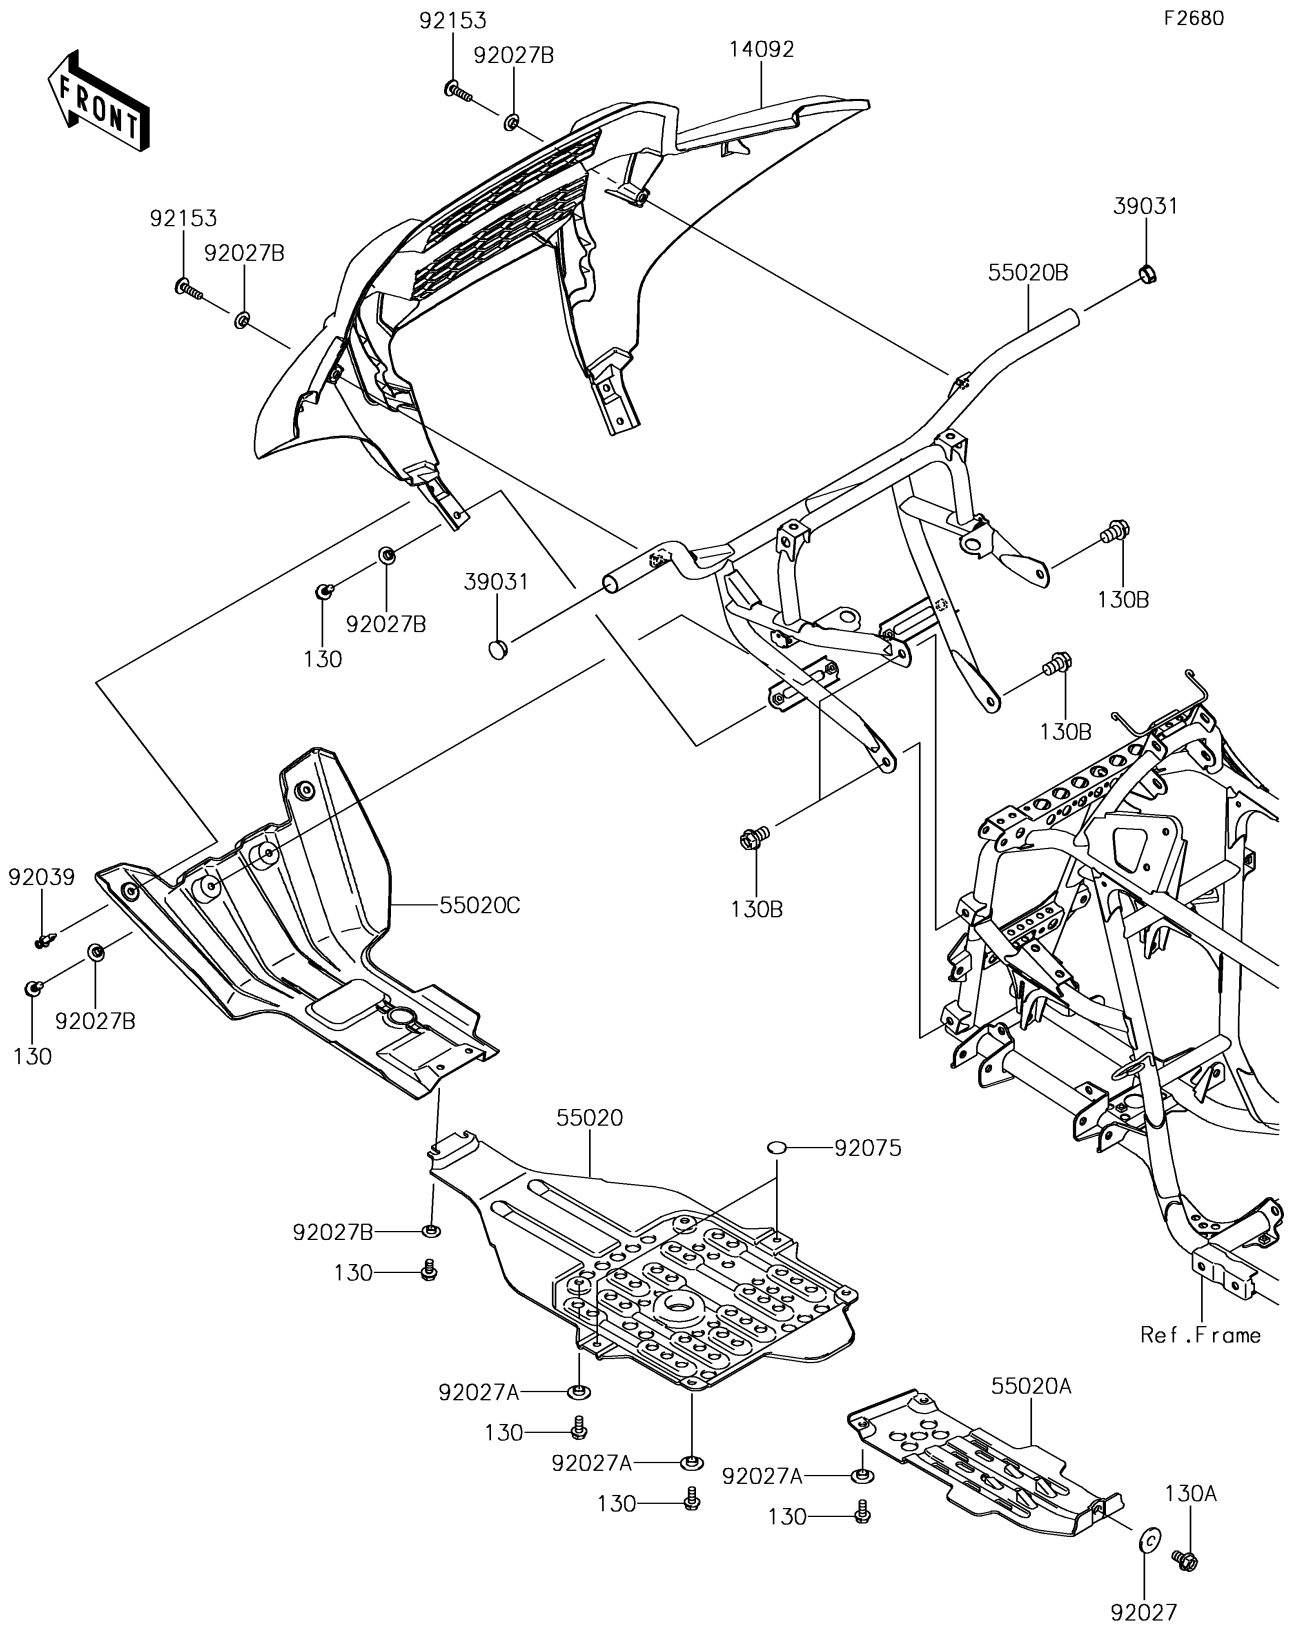

# 2018 BRUTE FORCE® 750 4x4i EPS PARTS DIAGRAM

Guard(s)

## 2018 BRUTE FORCE® 750 4x4i EPS PARTS LIST

Guard(s)

ITEM NAME	PART NUMBER	QUANTITY
BOLT-FLANGED,6X14 (Ref # 130)	130BA0614	12
BOLT-FLANGED,8X14 (Ref # 130A)	130BA0814	1
BOLT-FLANGED,10X16 (Ref # 130B)	130BA1016	4
COVER,BUMPER,F.BLACK (Ref # 14092)	14092-0188-6Z	1
CAP-END (Ref # 39031)	39031-0011	2
GUARD,ENGINE (Ref # 55020)	55020-0065	1
GUARD,REAR GEAR BOX (Ref # 55020A)	55020-0105	1
GUARD,FR (Ref # 55020B)	55020-0392	1
GUARD,FRONT SKID,F.BLACK (Ref # 55020C)	55020-0426-6Z	1
COLLAR (Ref # 92027)	92027-1354	1
COLLAR (Ref # 92027A)	92027-1794	6
COLLAR (Ref # 92027B)	92027-4020	8
RIVET (Ref # 92039)	92039-0776	2
DAMPER,RUBBER (Ref # 92075)	92075-261	2
BOLT,SOCKET,6X22 (Ref # 92153)	92153-0574	2