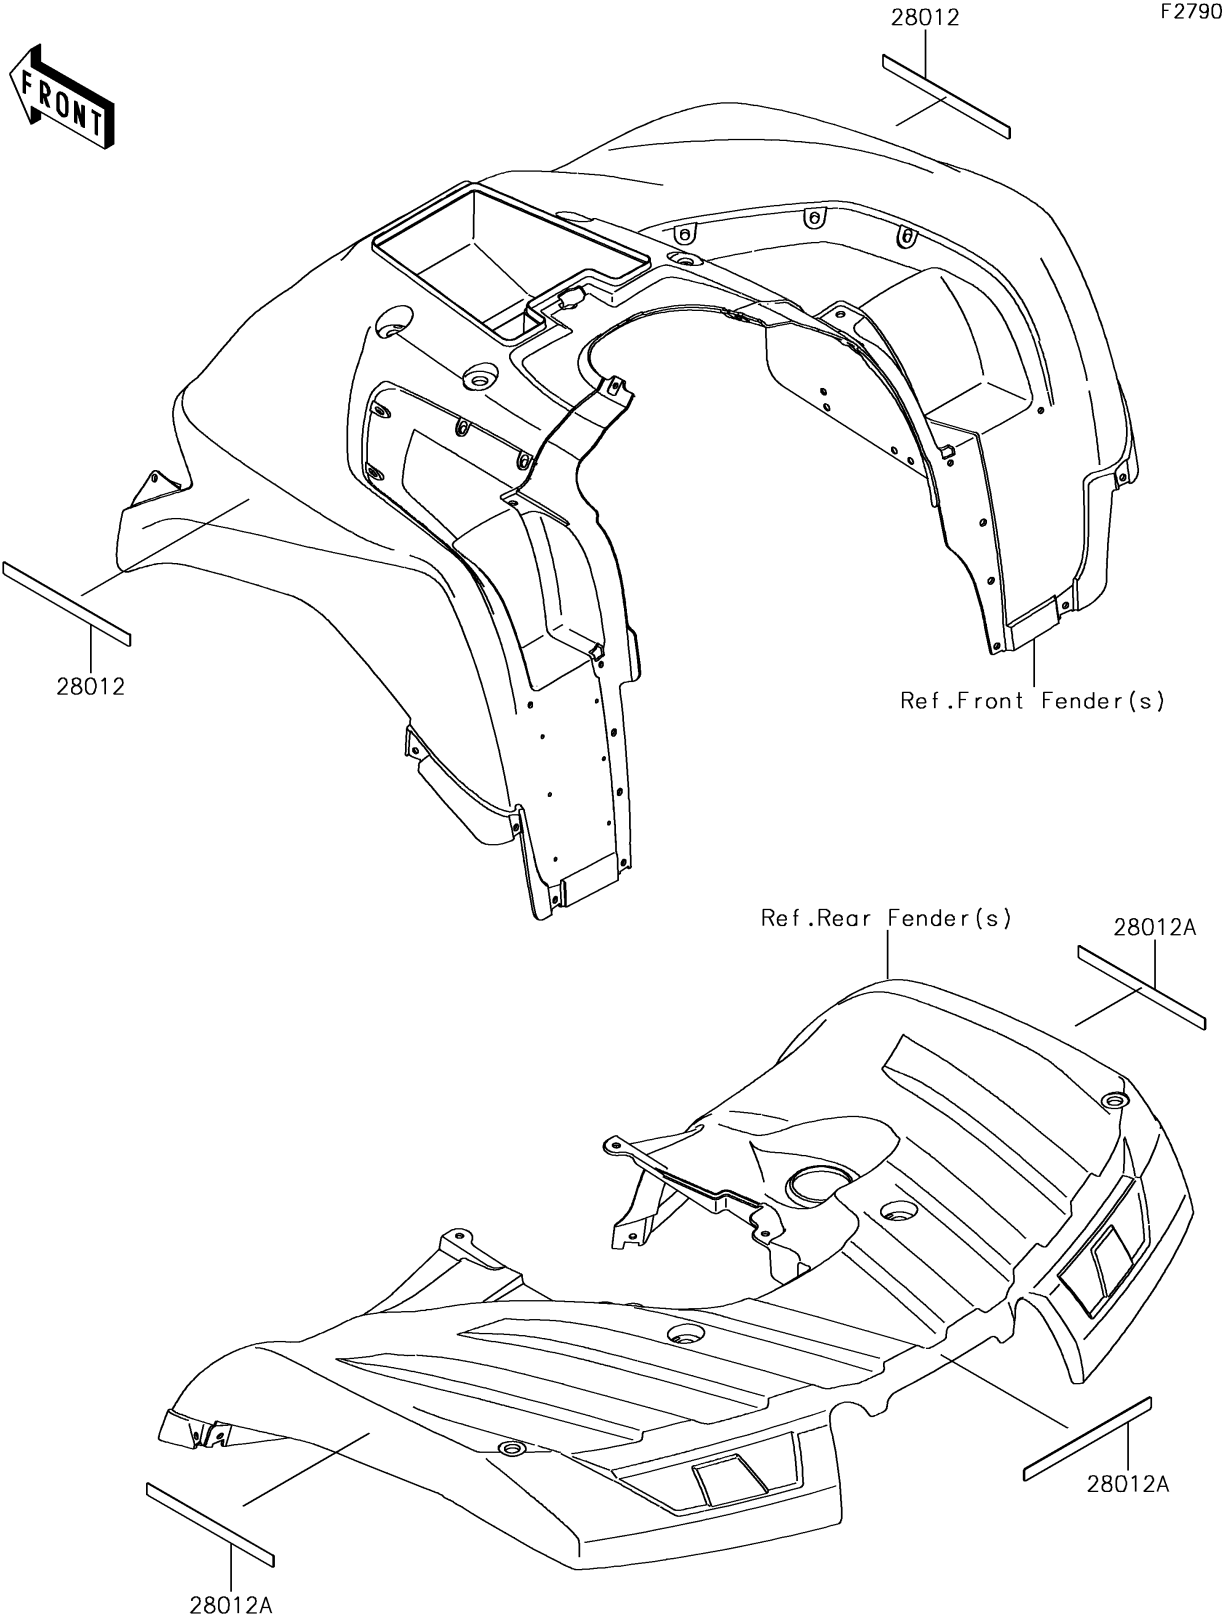

2019 BRUTE FORCE® 750 4x4i EPS PARTS DIAGRAM

Reflectors

2019 BRUTE FORCE® 750 4x4i EPS PARTS LIST

Reflectors

ITEM NAME	PART NUMBER	QUANTITY
REFLECTOR-REFLEX,FR (Ref # 28012)	28012-0014	2
REFLECTOR-REFLEX,RR (Ref # 28012A)	28012-0015	3