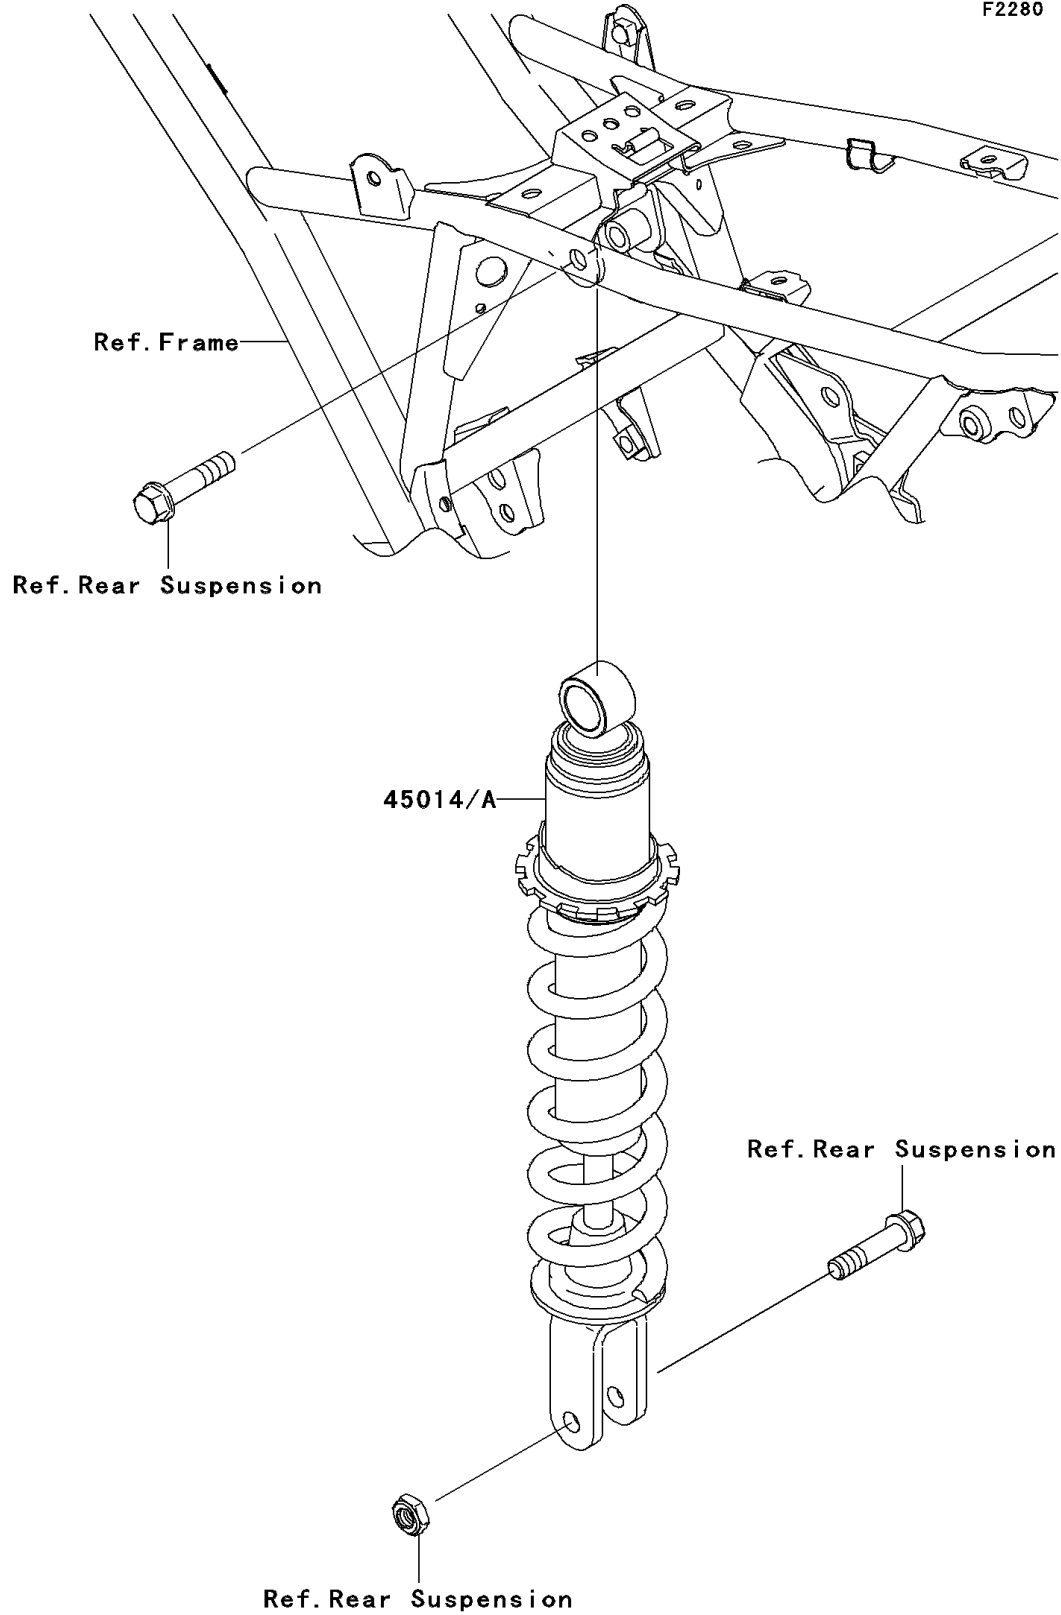

2008 KLX®140 PARTS DIAGRAM

Shock Absorber(s)

F2280

2008 KLX®140 PARTS LIST

Shock Absorber(s)

ITEM NAME	PART NUMBER	QUANTITY
SHOCKABSORBER,P.SILVER (Ref # 45014)	45014-0207-458	1