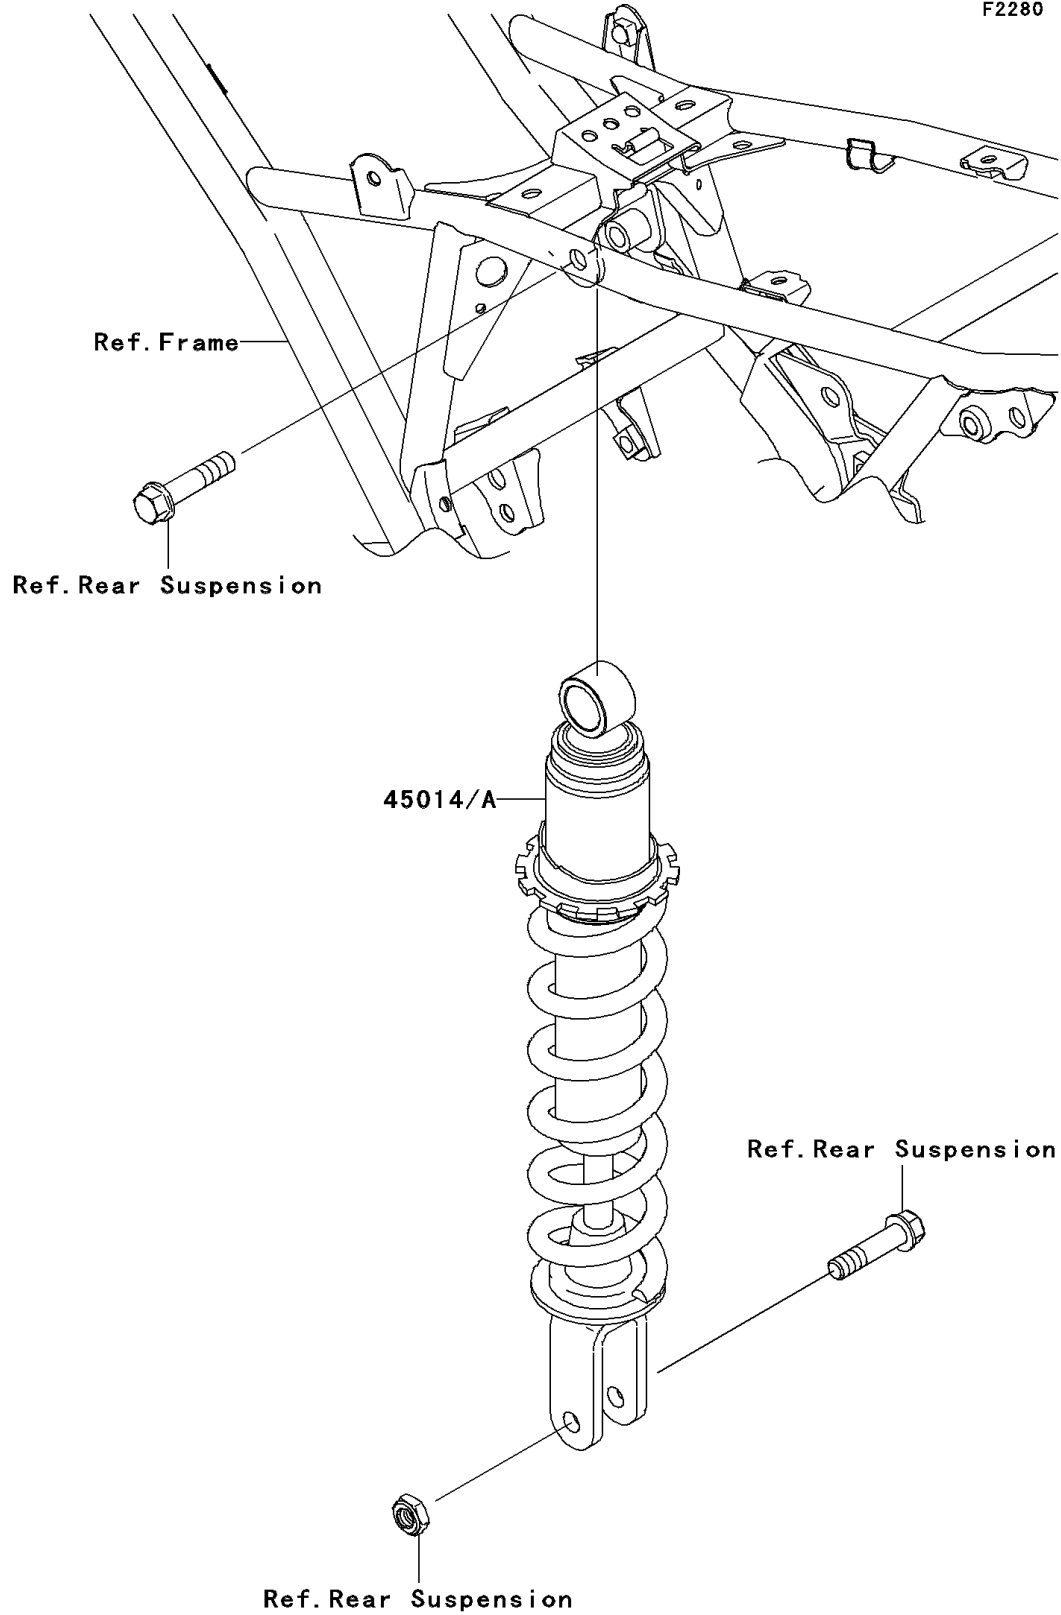

# 2009 KLX®140 PARTS DIAGRAM

Shock Absorber(s)

F2280

## 2009 KLX®140 PARTS LIST

Shock Absorber(s)

ITEM NAME	PART NUMBER	QUANTITY
SHOCKABSORBER,L.GREEN (Ref # 45014A)	45014-0207-710	1