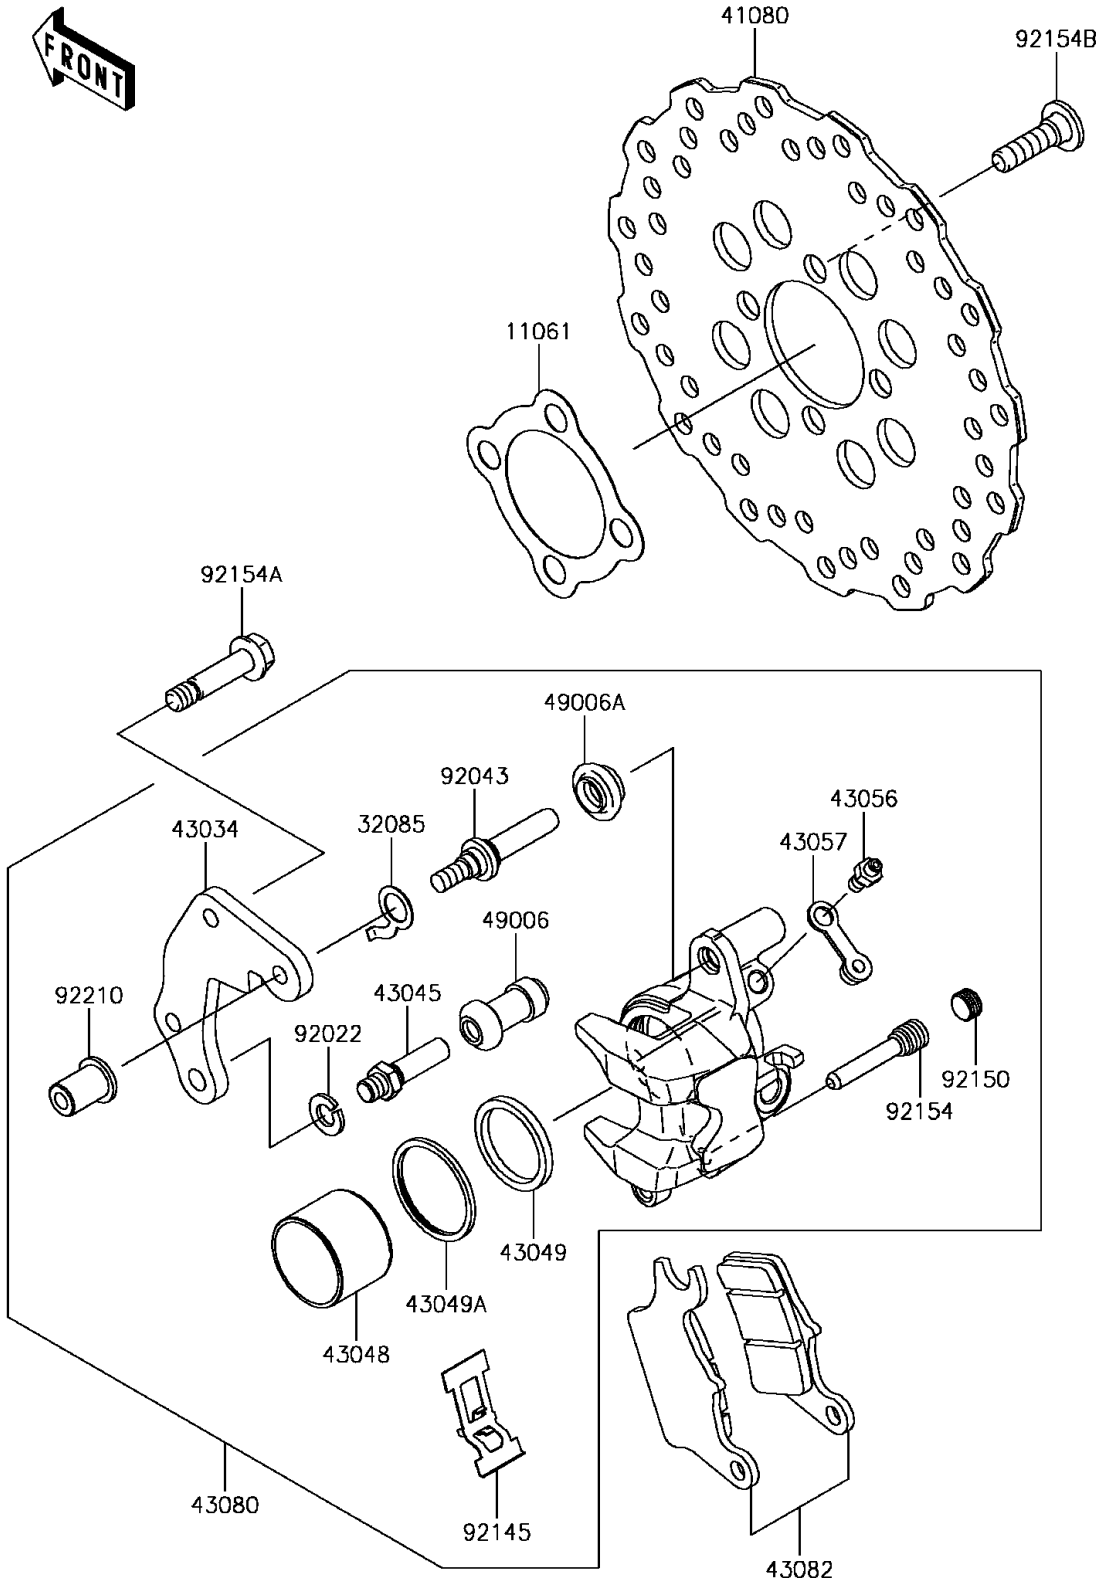

2017 Z125 Pro PARTS DIAGRAM

Front Brake

F2292

2017 Z125 Pro PARTS LIST

Front Brake

ITEM NAME	PART NUMBER	QUANTITY
GASKET,BRAKE DISC (Ref # 11061)	11061-0006	1
STOPPER (Ref # 32085)	32085-0737	1
DISC,FR (Ref # 41080)	41080-0645	1
HOLDER-BRAKE (Ref # 43034)	43034-0119	1
SHAFT-CALIPER (Ref # 43045)	43045-1010	1
PISTON-CALIPER (Ref # 43048)	43048-0022	1
PACKING,PISTON SEAL (Ref # 43049)	43049-1023	1
PACKING,PISTON SEAL (Ref # 43049A)	43049-1024	1
BREATHER-BRAKE (Ref # 43056)	43056-0004	1
CAP-BREATHER (Ref # 43057)	43057-1001	1
CALIPER-SUB-ASSY,FR,BLACK (Ref # 43080)	43080-0159-DJ	1
PAD-ASSY-BRAKE (Ref # 43082)	43082-0134	1
BOOT,CALIPER (Ref # 49006)	49006-1088	1
BOOT,CALIPER (Ref # 49006A)	49006-1242	1
WASHER,WAVE (Ref # 92022)	92022-1373	1
PIN,8X17 (Ref # 92043)	92043-0757	1
SPRING (Ref # 92145)	92145-0939	1
BOLT,PLUG (Ref # 92150)	92150-1692	1
BOLT (Ref # 92154)	92154-1120	1
BOLT,FLANGED,8X36 (Ref # 92154A)	92154-1260	2
BOLT,SOCKET,8X30 (Ref # 92154B)	92154-1865	4
NUT (Ref # 92210)	92210-0615	1