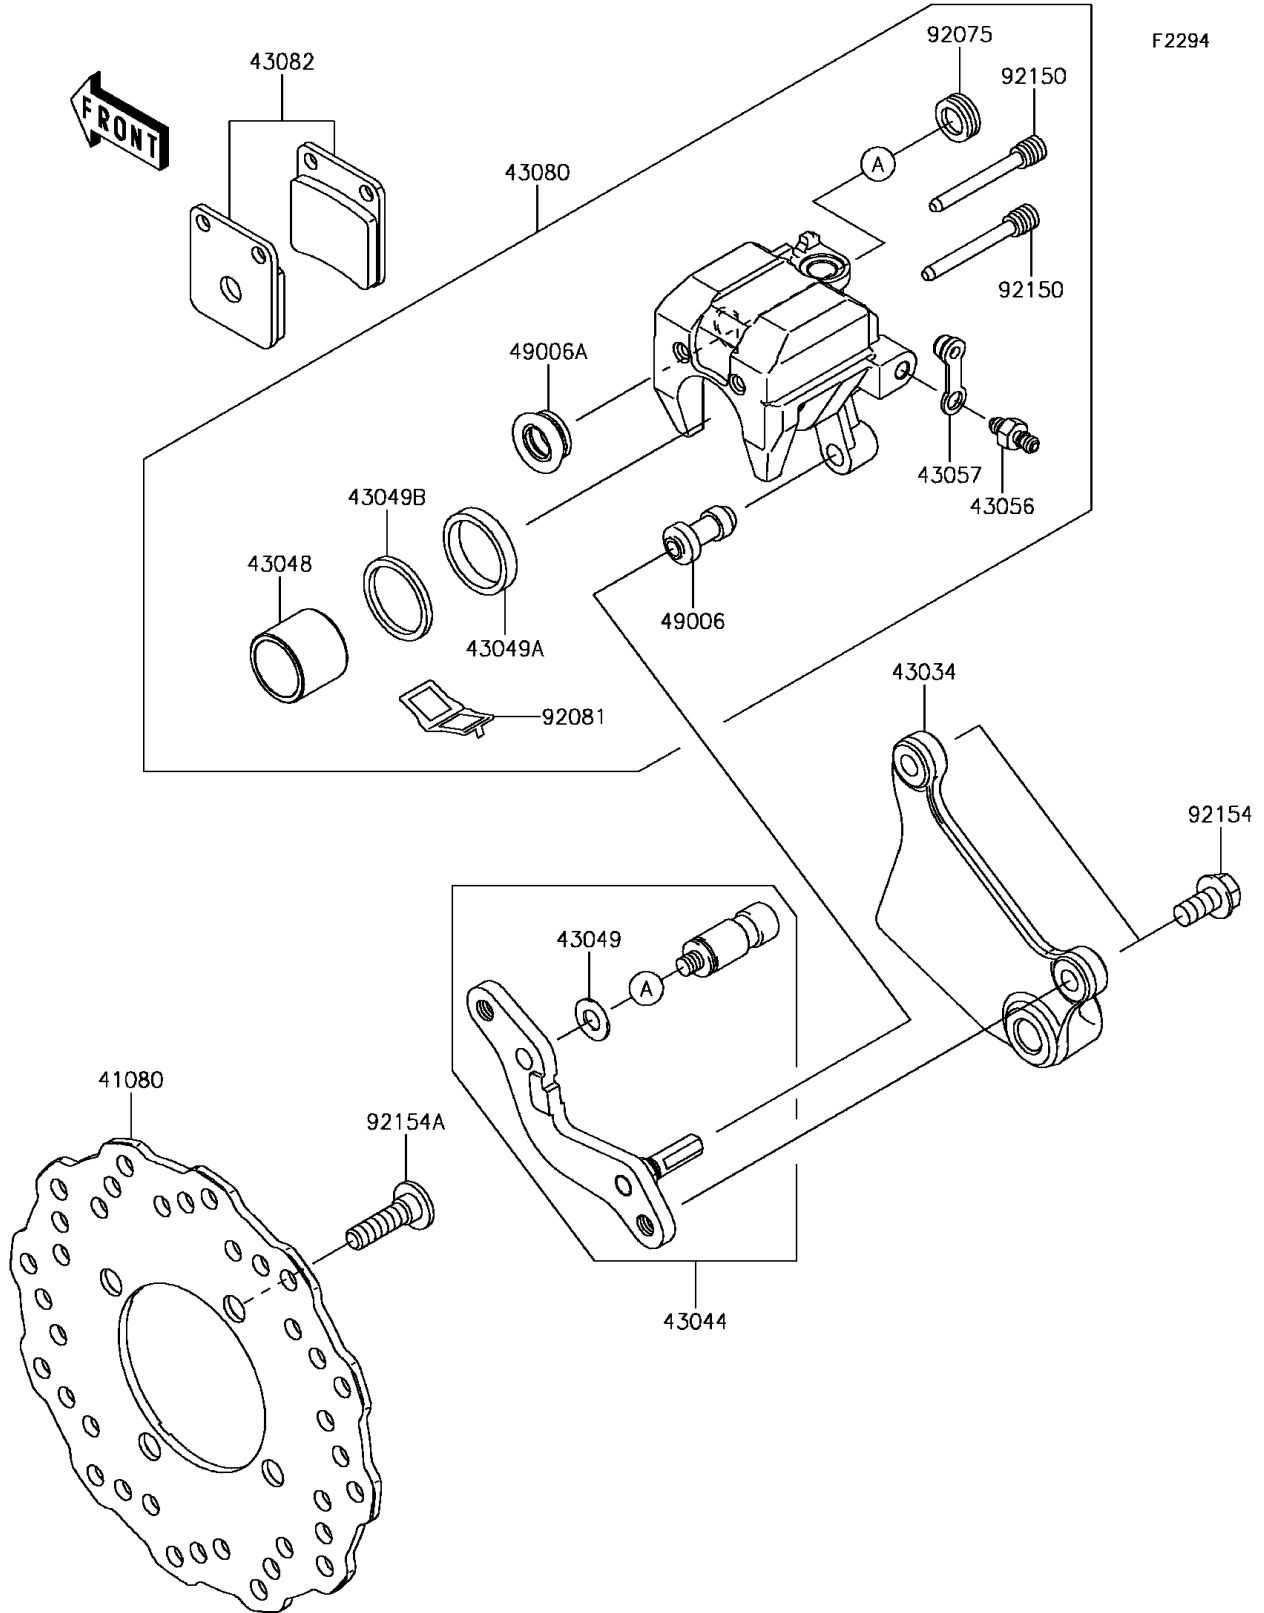

2017 Z125 Pro PARTS DIAGRAM

Rear Brake

2017 Z125 Pro PARTS LIST

Rear Brake

ITEM NAME	PART NUMBER	QUANTITY
DISC,RR (Ref # 41080)	41080-0652	1
HOLDER-BRAKE (Ref # 43034)	43034-0126	1
HOLDER-COMP-CALIPER,RR (Ref # 43044)	43044-1076	1
PISTON-CALIPER (Ref # 43048)	43048-1090	1
PACKING (Ref # 43049)	43049-1025	1
PACKING,PISTON SEAL (Ref # 43049A)	43049-1060	1
PACKING,PISTON SEAL (Ref # 43049B)	43049-1061	1
BREATHER-BRAKE (Ref # 43056)	43056-0004	1
CAP-BREATHER (Ref # 43057)	43057-1001	1
CALIPER-SUB-ASSY,RR,BLACK (Ref # 43080)	43080-0132-DJ	1
PAD-ASSY-BRAKE (Ref # 43082)	43082-0043	1
BOOT,CALIPER (Ref # 49006)	49006-1088	1
BOOT,CALIPER (Ref # 49006A)	49006-1089	1
DAMPER (Ref # 92075)	92075-1414	1
SPRING,PAD (Ref # 92081)	92081-1502	1
BOLT (Ref # 92150)	92150-1144	2
BOLT,FLANGED,8X17 (Ref # 92154)	92154-1261	2
BOLT,SOCKET,8X30 (Ref # 92154A)	92154-1865	4