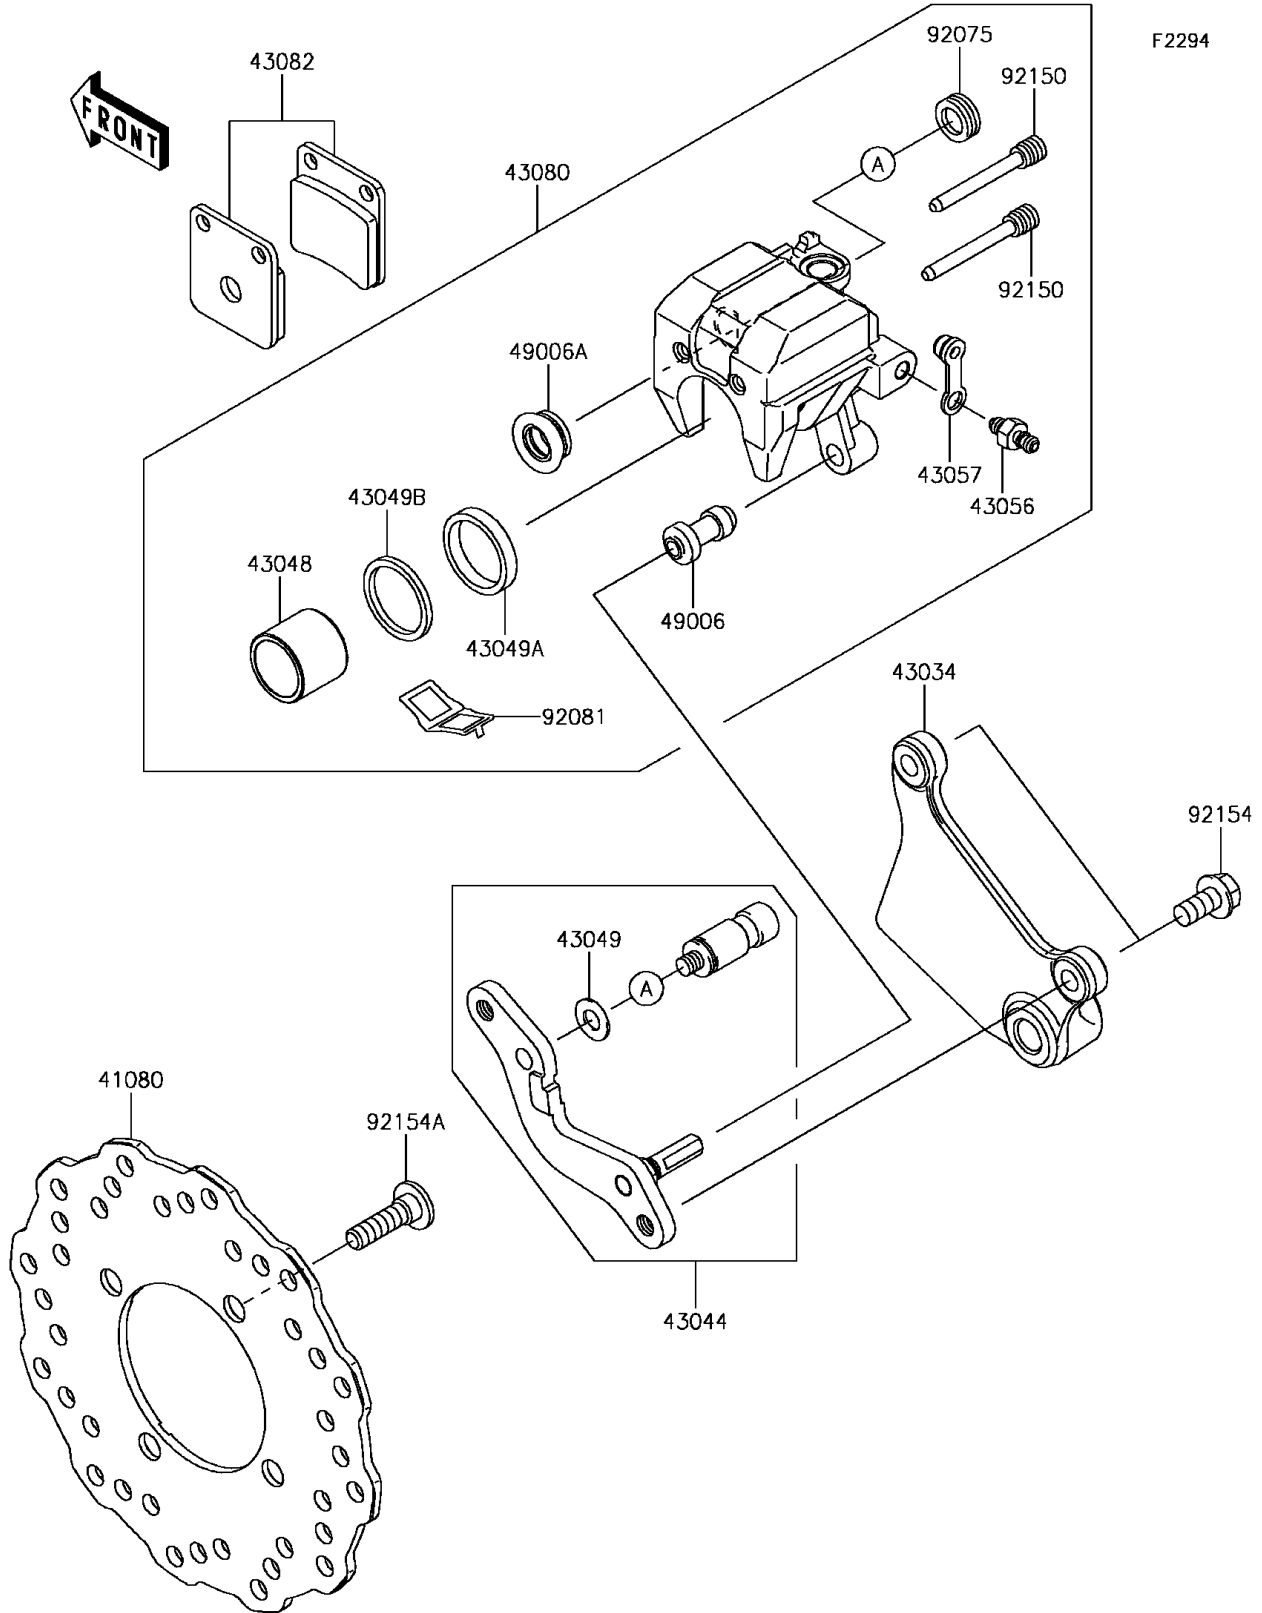

# 2017 Z125 Pro KRT Edition PARTS DIAGRAM

## Rear Brake

## 2017 Z125 Pro KRT Edition PARTS LIST

### Rear Brake

ITEM NAME	PART NUMBER	QUANTITY
DISC,RR (Ref # 41080)	41080-0652	1
HOLDER-BRAKE (Ref # 43034)	43034-0126	1
HOLDER-COMP-CALIPER,RR (Ref # 43044)	43044-1076	1
PISTON-CALIPER (Ref # 43048)	43048-1090	1
PACKING (Ref # 43049)	43049-1025	1
PACKING,PISTON SEAL (Ref # 43049A)	43049-1060	1
PACKING,PISTON SEAL (Ref # 43049B)	43049-1061	1
BREATHER-BRAKE (Ref # 43056)	43056-0004	1
CAP-BREATHER (Ref # 43057)	43057-1001	1
CALIPER-SUB-ASSY,RR,BLACK (Ref # 43080)	43080-0132-DJ	1
PAD-ASSY-BRAKE (Ref # 43082)	43082-0043	1
BOOT,CALIPER (Ref # 49006)	49006-1088	1
BOOT,CALIPER (Ref # 49006A)	49006-1089	1
DAMPER (Ref # 92075)	92075-1414	1
SPRING,PAD (Ref # 92081)	92081-1502	1
BOLT (Ref # 92150)	92150-1144	2
BOLT,FLANGED,8X17 (Ref # 92154)	92154-1261	2
BOLT,SOCKET,8X30 (Ref # 92154A)	92154-1865	4