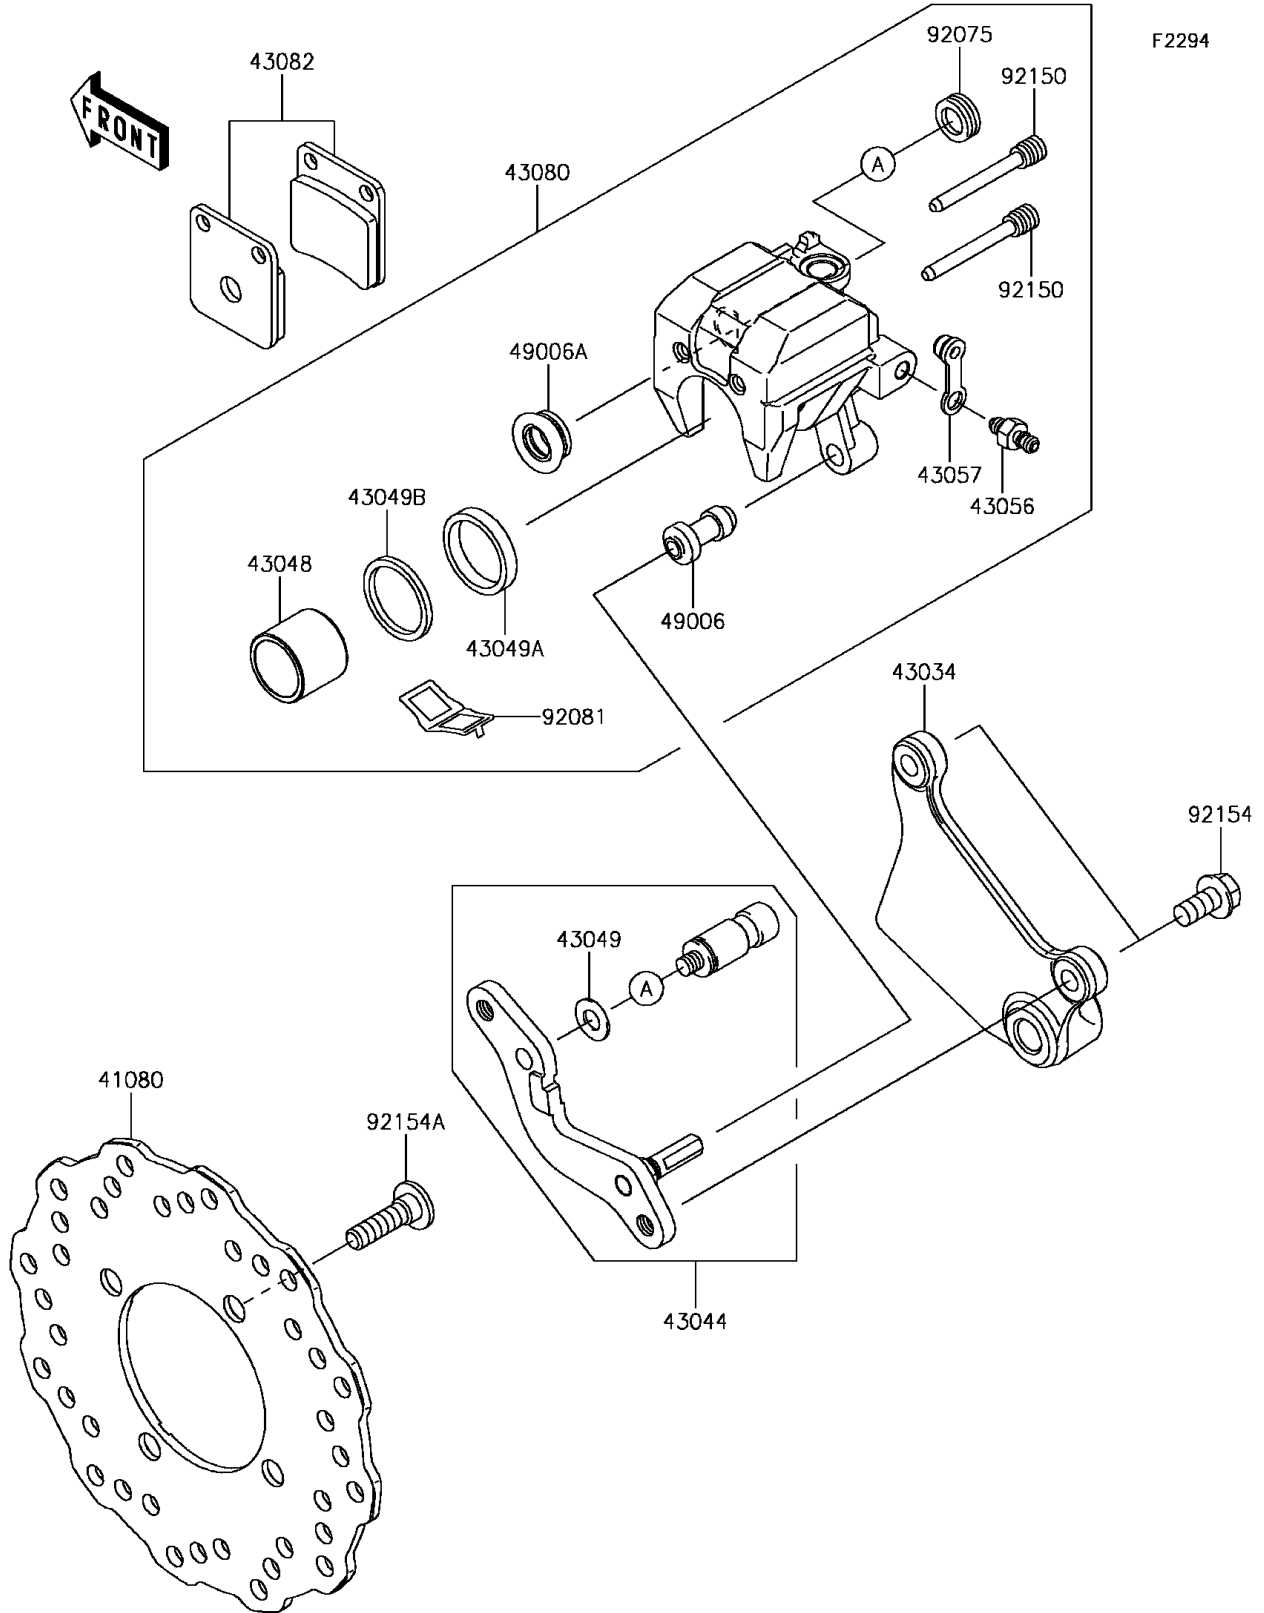

# 2018 Z125 PRO KRT EDITION PARTS DIAGRAM

Rear Brake

## 2018 Z125 PRO KRT EDITION PARTS LIST

### Rear Brake

ITEM NAME	PART NUMBER	QUANTITY
DISC,RR (Ref # 41080)	41080-0652	1
HOLDER-BRAKE (Ref # 43034)	43034-0126	1
HOLDER-COMP-CALIPER,RR (Ref # 43044)	43044-1076	1
PISTON-CALIPER (Ref # 43048)	43048-1090	1
PACKING (Ref # 43049)	43049-1025	1
PACKING,PISTON SEAL (Ref # 43049A)	43049-1060	1
PACKING,PISTON SEAL (Ref # 43049B)	43049-1061	1
BREATHER-BRAKE (Ref # 43056)	43056-0004	1
CAP-BREATHER (Ref # 43057)	43057-1001	1
CALIPER-SUB-ASSY,RR,BLACK (Ref # 43080)	43080-0132-DJ	1
PAD-ASSY-BRAKE (Ref # 43082)	43082-0043	1
BOOT,CALIPER (Ref # 49006)	49006-1088	1
BOOT,CALIPER (Ref # 49006A)	49006-1089	1
DAMPER (Ref # 92075)	92075-1414	1
SPRING,PAD (Ref # 92081)	92081-1502	1
BOLT (Ref # 92150)	92150-1144	2
BOLT,FLANGED,8X17 (Ref # 92154)	92154-1261	2
BOLT,SOCKET,8X30 (Ref # 92154A)	92154-1865	4