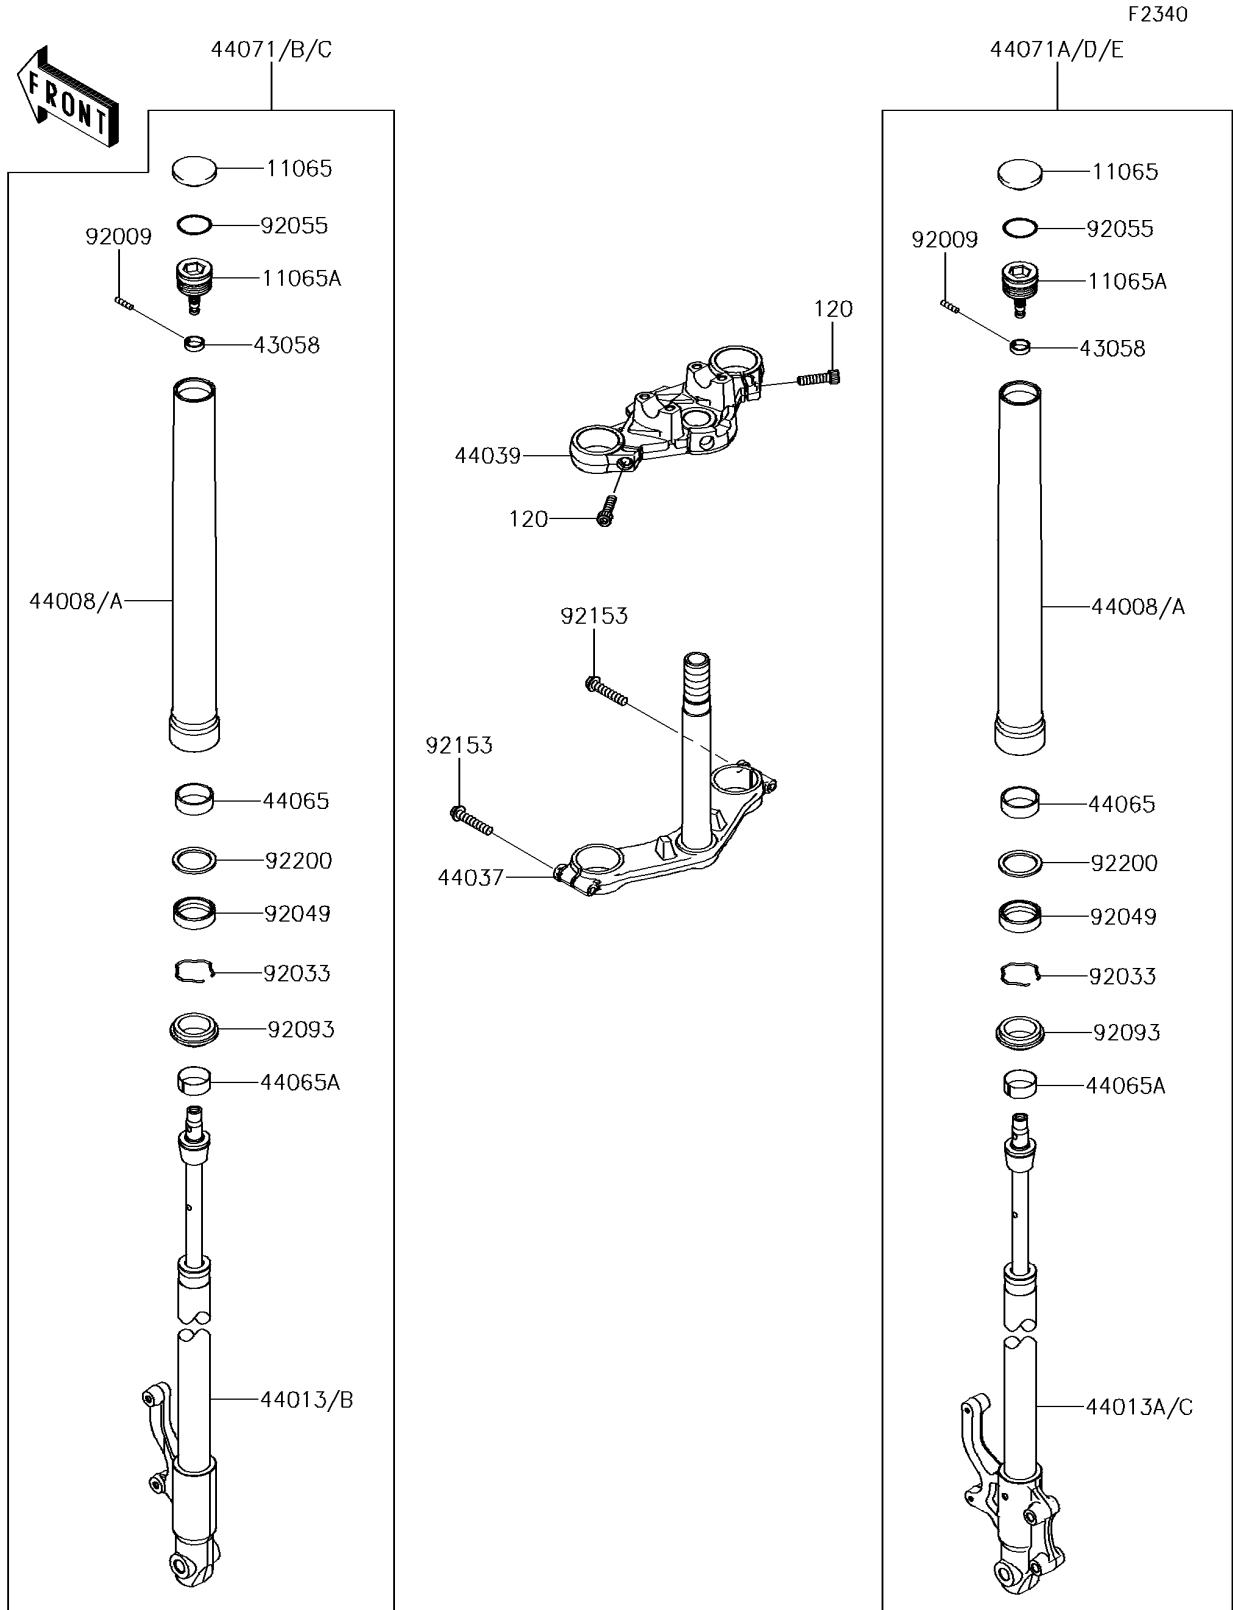

# 2017 Z125 Pro PARTS DIAGRAM

## Front Fork

## 2017 Z125 Pro PARTS LIST

### Front Fork

ITEM NAME	PART NUMBER	QUANTITY
CAP (Ref # 11065)	11065-0005	2
CAP (Ref # 11065A)	11065-0926	2
BOLT-SOCKET,8X30 (Ref # 120)	120CB0830	2
RING (Ref # 43058)	43058-1072	2
PIPE-FORK OUTER,C.GOLD (Ref # 44008A)	44008-0081-58C	2
PIPE-FORK INNER,LH,P.SILVER (Ref # 44013)	44013-0301-458	1
PIPE-FORK INNER,RH,P.SILVER (Ref # 44013A)	44013-0302-458	1
HOLDER-FORK UNDER (Ref # 44037)	44037-0163	1
HOLDER-FORK UPPER,F.S.BLACK (Ref # 44039)	44039-0165-18R	1
BUSHING-FRONT FORK (Ref # 44065)	44065-1099	2
BUSHING-FRONT FORK (Ref # 44065A)	44065-1101	2
DAMPER-ASSY,FORK,LH,C.GOLD (Ref # 44071)	44071-1248-58C	1
DAMPER-ASSY,FORK,RH,C.GOLD (Ref # 44071A)	44071-1249-58C	1
SCREW (Ref # 92009)	92009-1625	2
RING-SNAP (Ref # 92033)	92033-1038	2
SEAL-OIL,FORK OUTER TUBE (Ref # 92049)	92049-0003	2
RING-O,FORK TOP CAP (Ref # 92055)	92055-1051	2
SEAL,FORK OUTER TUBE (Ref # 92093)	92093-0001	2
BOLT,8X40 (Ref # 92153)	92153-0020	2
WASHER (Ref # 92200)	92200-1061	2