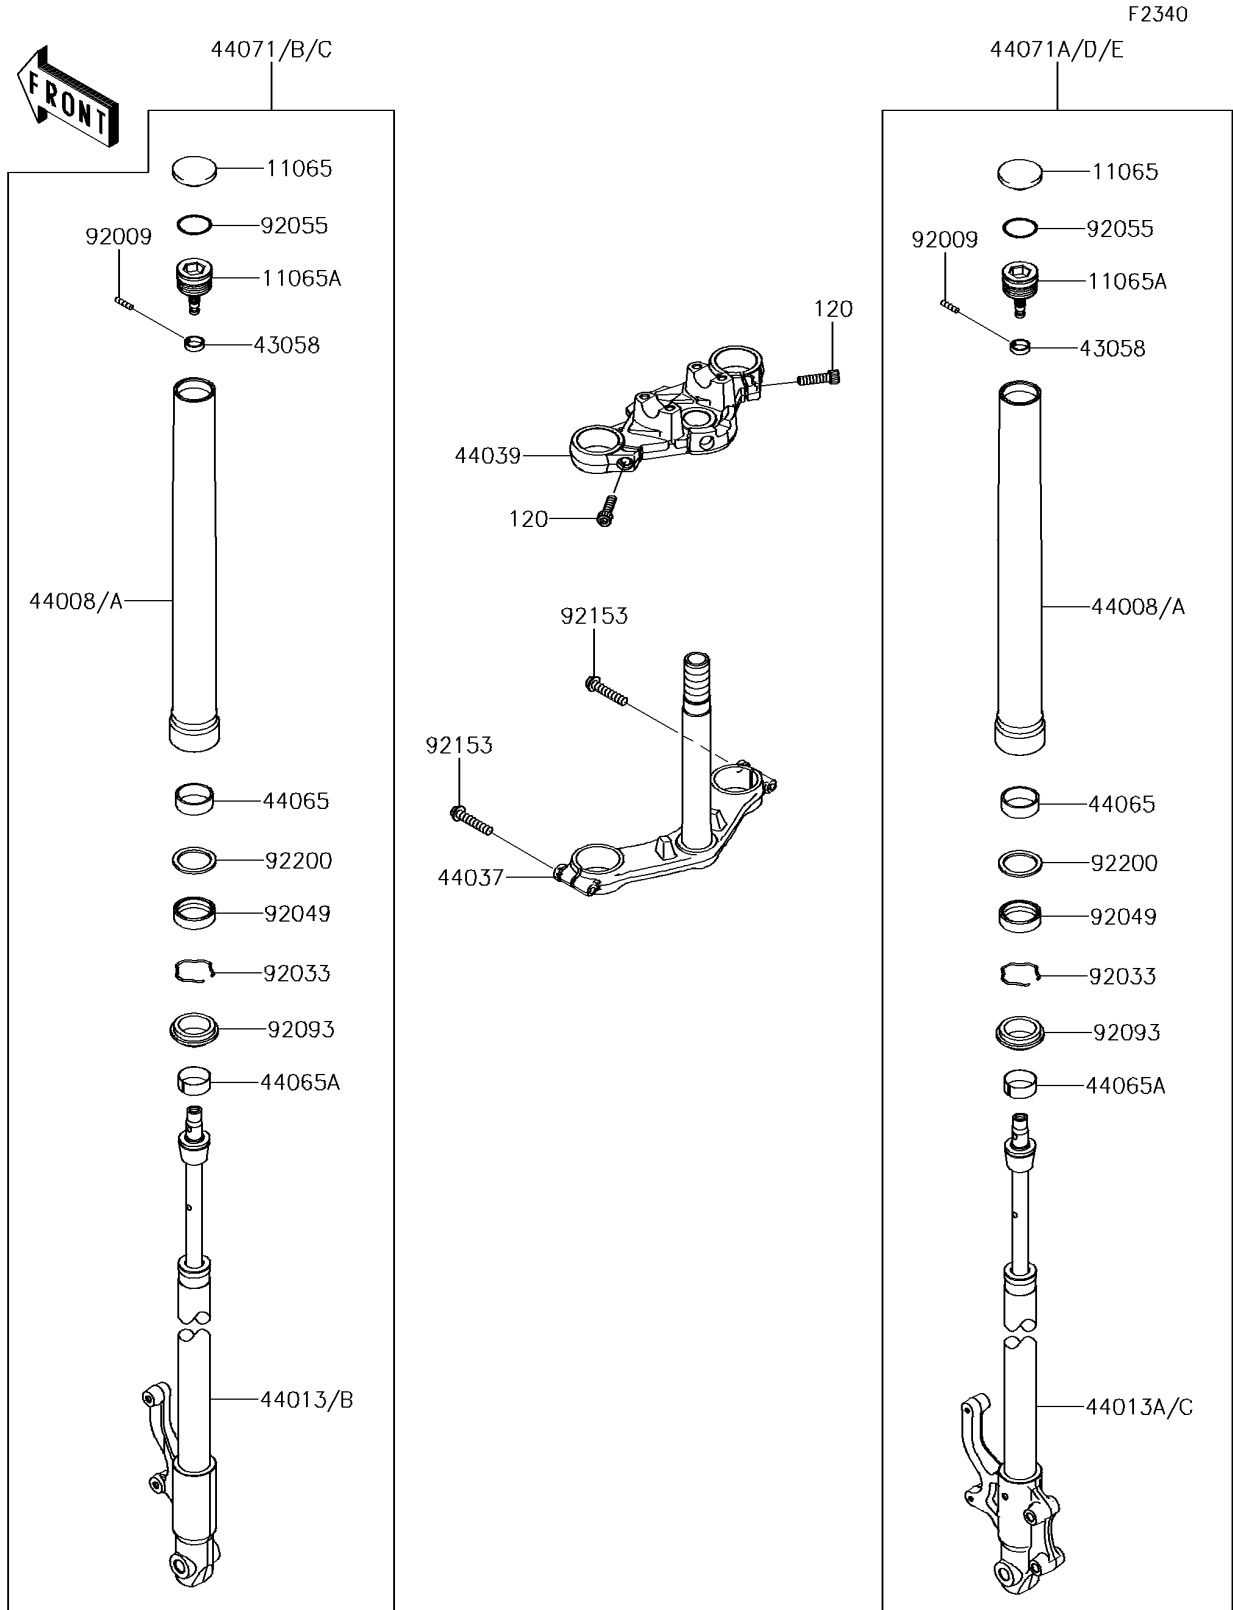

# 2018 Z125 PRO KRT EDITION PARTS DIAGRAM

## Front Fork

## 2018 Z125 PRO KRT EDITION PARTS LIST

### Front Fork

ITEM NAME	PART NUMBER	QUANTITY
CAP (Ref # 11065)	11065-0005	2
CAP (Ref # 11065A)	11065-0926	2
BOLT-SOCKET,8X30 (Ref # 120)	120CB0830	2
RING (Ref # 43058)	43058-1072	2
PIPE-FORK OUTER,C.GOLD (Ref # 44008A)	44008-0081-58C	2
PIPE-FORK INNER,LH,F.S.BLACK (Ref # 44013B)	44013-0306-18R	1
PIPE-FORK INNER,RH,F.S.BLACK (Ref # 44013C)	44013-0307-18R	1
HOLDER-FORK UNDER (Ref # 44037)	44037-0163	1
HOLDER-FORK UPPER,F.S.BLACK (Ref # 44039)	44039-0165-18R	1
BUSHING-FRONT FORK (Ref # 44065)	44065-1099	2
BUSHING-FRONT FORK (Ref # 44065A)	44065-1101	2
DAMPER-ASSY,FORK,LH,C.GOLD (Ref # 44071C)	44071-1259-58C	1
DAMPER-ASSY,FORK,RH,C.GOLD (Ref # 44071E)	44071-1260-58C	1
SCREW (Ref # 92009)	92009-1625	2
RING-SNAP (Ref # 92033)	92033-1038	2
SEAL-OIL,FORK OUTER TUBE (Ref # 92049)	92049-0003	2
RING-O,FORK TOP CAP (Ref # 92055)	92055-1051	2
SEAL,FORK OUTER TUBE (Ref # 92093)	92093-0001	2
BOLT,8X40 (Ref # 92153)	92153-0020	2
WASHER (Ref # 92200)	92200-1061	2