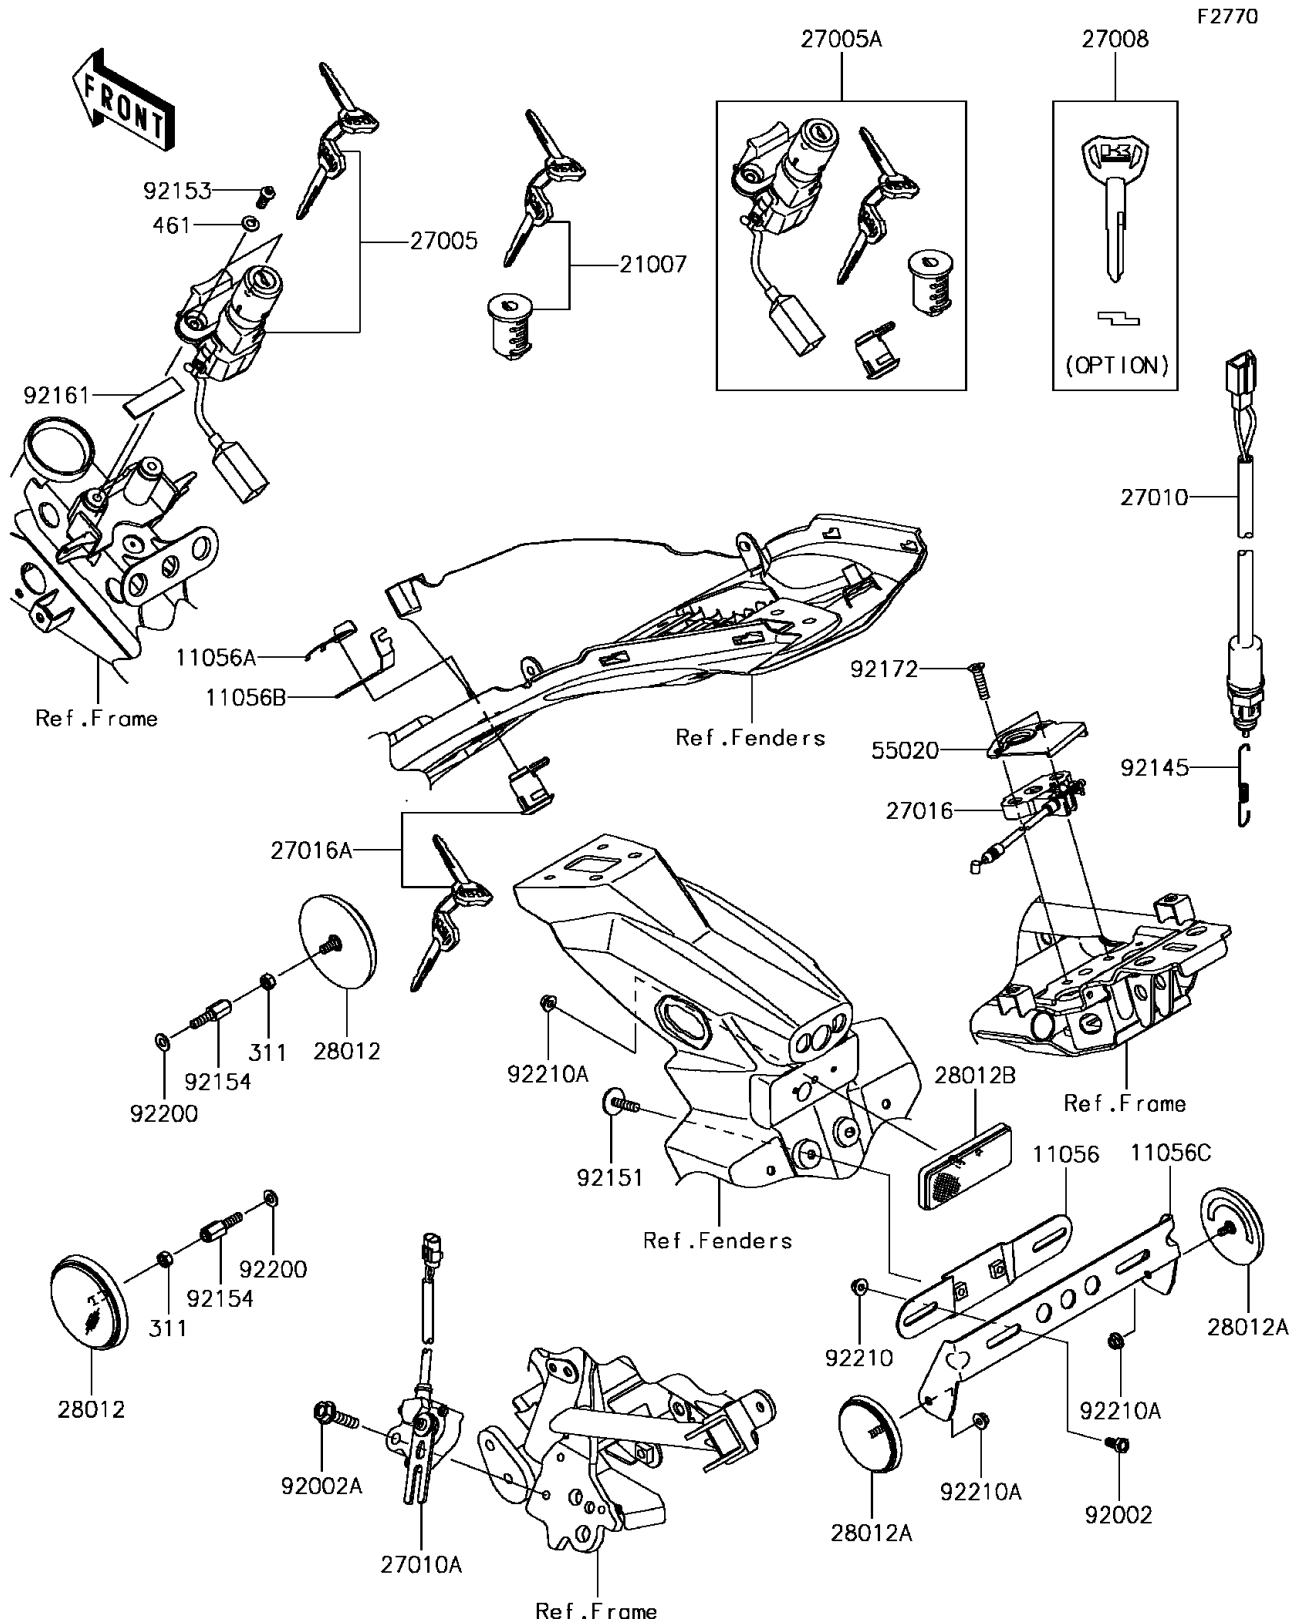

# 2017 Z125 Pro PARTS DIAGRAM

Ignition Switch/Locks/Reflectors

## 2017 Z125 Pro PARTS LIST

### Ignition Switch/Locks/Reflectors

ITEM NAME	PART NUMBER	QUANTITY
BRACKET,LICENSE PLATE (Ref # 11056)	11056-0139	1
BRACKET,CLASP (Ref # 11056A)	11056-0238	1
BRACKET,SEAT LOCK (Ref # 11056B)	11056-2119	1
BRACKET (Ref # 11056C)	11056-7906	1
ROTOR (Ref # 21007)	21007-5081	1
SWITCH-ASSY-IGNITION (Ref # 27005)	27005-0612	1
SWITCH-ASSY-IGNITION (Ref # 27005A)	27005-5158	1
KEY-LOCK,BLANK (Ref # 27008)	27008-0559	1
SWITCH,RR BRAKE (Ref # 27010)	27010-0828	1
SWITCH,SIDE STAND (Ref # 27010A)	27010-0829	1
LOCK-ASSY,SEAT STRIKER (Ref # 27016)	27016-0081	1
LOCK-ASSY (Ref # 27016A)	27016-5393	1
REFLECTOR-REFLEX,FR,SIDE (Ref # 28012)	28012-0001	2
REFLECTOR-REFLEX (Ref # 28012A)	28012-0002	2
REFLECTOR-REFLEX (Ref # 28012B)	28012-1077	1
NUT-HEX,5MM (Ref # 311)	311AB0500	2
WASHER-SPRING,6MM (Ref # 461)	461DA0600	2
GUARD,SEAT LOCK (Ref # 55020)	55020-0554	1
BOLT,6X12 (Ref # 92002)	92002-1132	2
BOLT,FLANGED,6X25 (Ref # 92002A)	92002-1582	1
SPRING (Ref # 92145)	92145-1723	1
BOLT,6X25 (Ref # 92151)	92151-1241	2
BOLT,TORX,6X16 (Ref # 92153)	92153-0967	2
BOLT,6X20 (Ref # 92154)	92154-2193	2
DAMPER (Ref # 92161)	92161-1359	1
SCREW,6X25 (Ref # 92172)	92172-0965	2
WASHER,6.5X16X1.0 (Ref # 92200)	92200-0796	2
NUT,FLANGED,6MM (Ref # 92210)	92210-1514	2
NUT,FLANGED,5MM (Ref # 92210A)	92210-1607	3