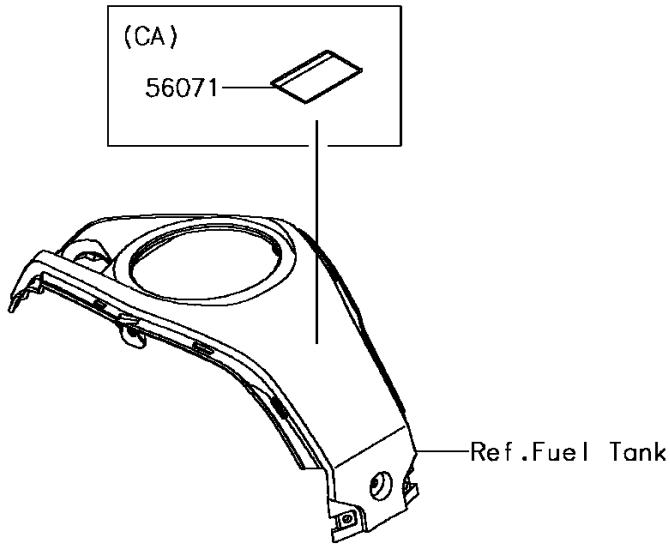

2017 Z125 Pro PARTS DIAGRAM

Labels

F2860

2017 Z125 Pro PARTS LIST

Labels

ITEM NAME	PART NUMBER	QUANTITY
LABEL-MANUAL,CHAIN (Ref # 56033)	56033-0846	1
LABEL-MANUAL,CHAIN (Ref # 56033A)	56033-0963	1
LABEL-SPECIFICATION,TIRE&LOAD (Ref # 56053)	56053-1266	1
LABEL-SPECIFICATION,TIRE&LOAD (Ref # 56053A)	56053-1311	1
LABEL-WARNING,EVAPO (Ref # 56071)	56071-0158	1