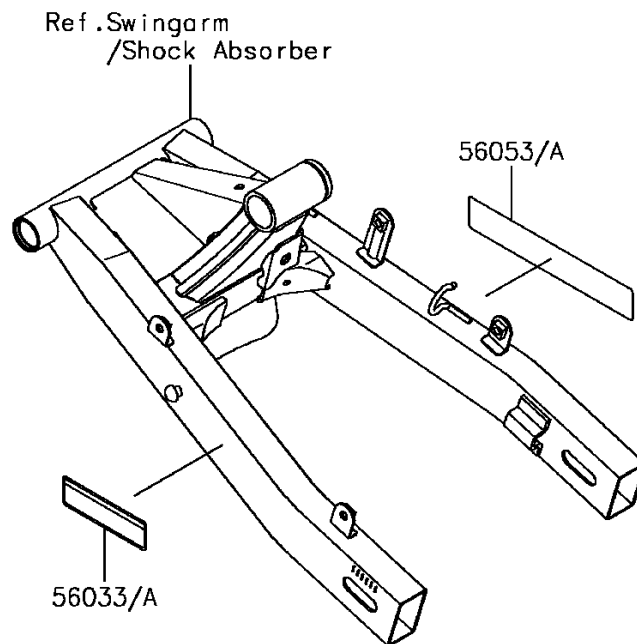

2017 Z125 Pro PARTS DIAGRAM

Labels

F2860

2017 Z125 Pro PARTS LIST

Labels

ITEM NAME	PART NUMBER	QUANTITY
LABEL-MANUAL,CHAIN (Ref # 56033)	56033-0846	1
LABEL-MANUAL,CHAIN (Ref # 56033A)	56033-0963	1
LABEL-SPECIFICATION,TIRE&LOAD (Ref # 56053)	56053-1266	1
LABEL-SPECIFICATION,TIRE&LOAD (Ref # 56053A)	56053-1311	1
LABEL-WARNING,EVAPO (Ref # 56071)	56071-0158	1