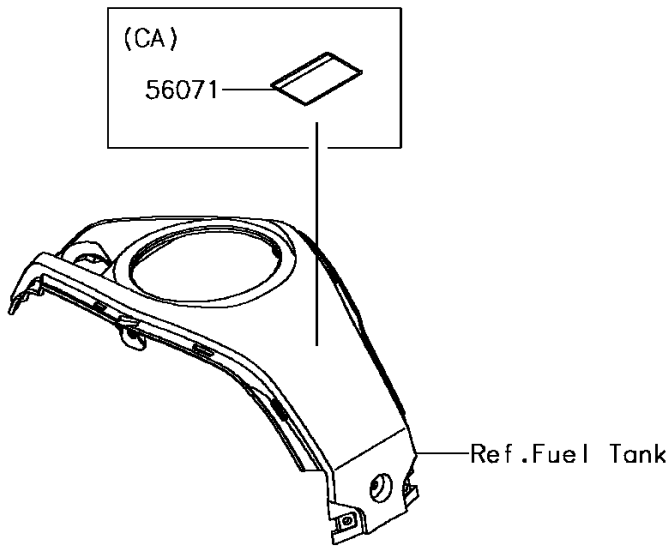

2018 Z125 PRO SE PARTS DIAGRAM

Labels

F2860

2018 Z125 PRO SE PARTS LIST

Labels

ITEM NAME	PART NUMBER	QUANTITY
LABEL-MANUAL,CHAIN (Ref # 56033)	56033-0846	1
LABEL-SPECIFICATION,TIRE&LOAD (Ref # 56053)	56053-1266	1
LABEL-WARNING,EVAPO (Ref # 56071)	56071-0158	1