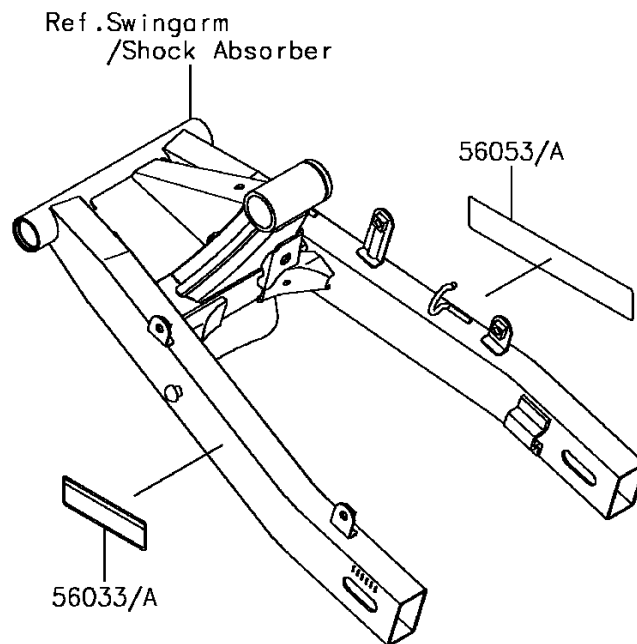

2018 Z125 PRO SE PARTS DIAGRAM

Labels

F2860

2018 Z125 PRO SE PARTS LIST

Labels

ITEM NAME	PART NUMBER	QUANTITY
LABEL-MANUAL,CHAIN (Ref # 56033)	56033-0846	1
LABEL-SPECIFICATION,TIRE&LOAD (Ref # 56053)	56053-1266	1
LABEL-WARNING,EVAPO (Ref # 56071)	56071-0158	1