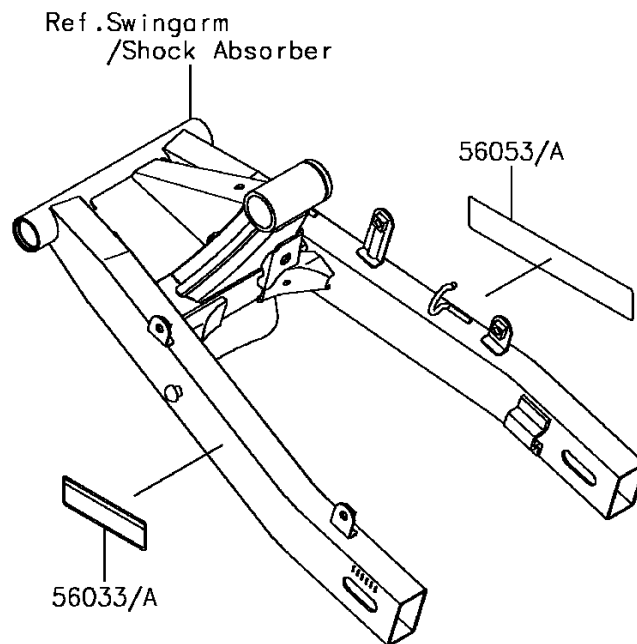

# 2018 Z125 PRO KRT EDITION PARTS DIAGRAM

Labels

F2860

### Labels

ITEM NAME	PART NUMBER	QUANTITY
LABEL-MANUAL,CHAIN (Ref # 56033)	56033-0846	1
LABEL-SPECIFICATION,TIRE&LOAD (Ref # 56053)	56053-1266	1
LABEL-WARNING,EVAPO (Ref # 56071)	56071-0158	1