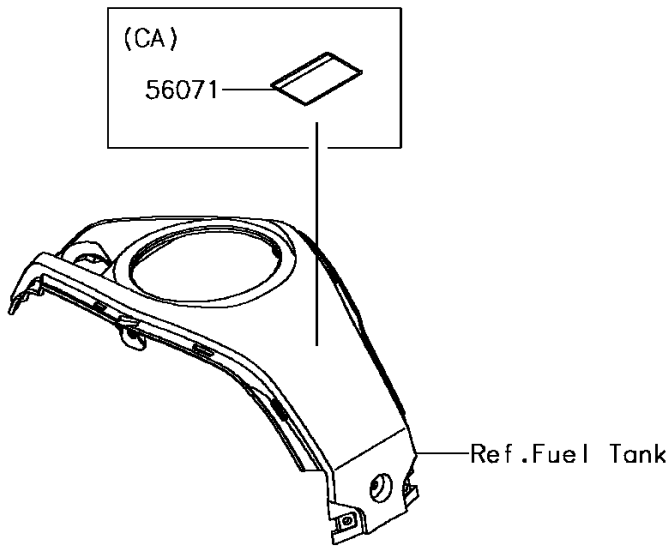

# 2018 Z125 PRO KRT EDITION PARTS DIAGRAM

Labels

F2860

### Labels

ITEM NAME	PART NUMBER	QUANTITY
LABEL-MANUAL,CHAIN (Ref # 56033)	56033-0846	1
LABEL-SPECIFICATION,TIRE&LOAD (Ref # 56053)	56053-1266	1
LABEL-WARNING,EVAPO (Ref # 56071)	56071-0158	1