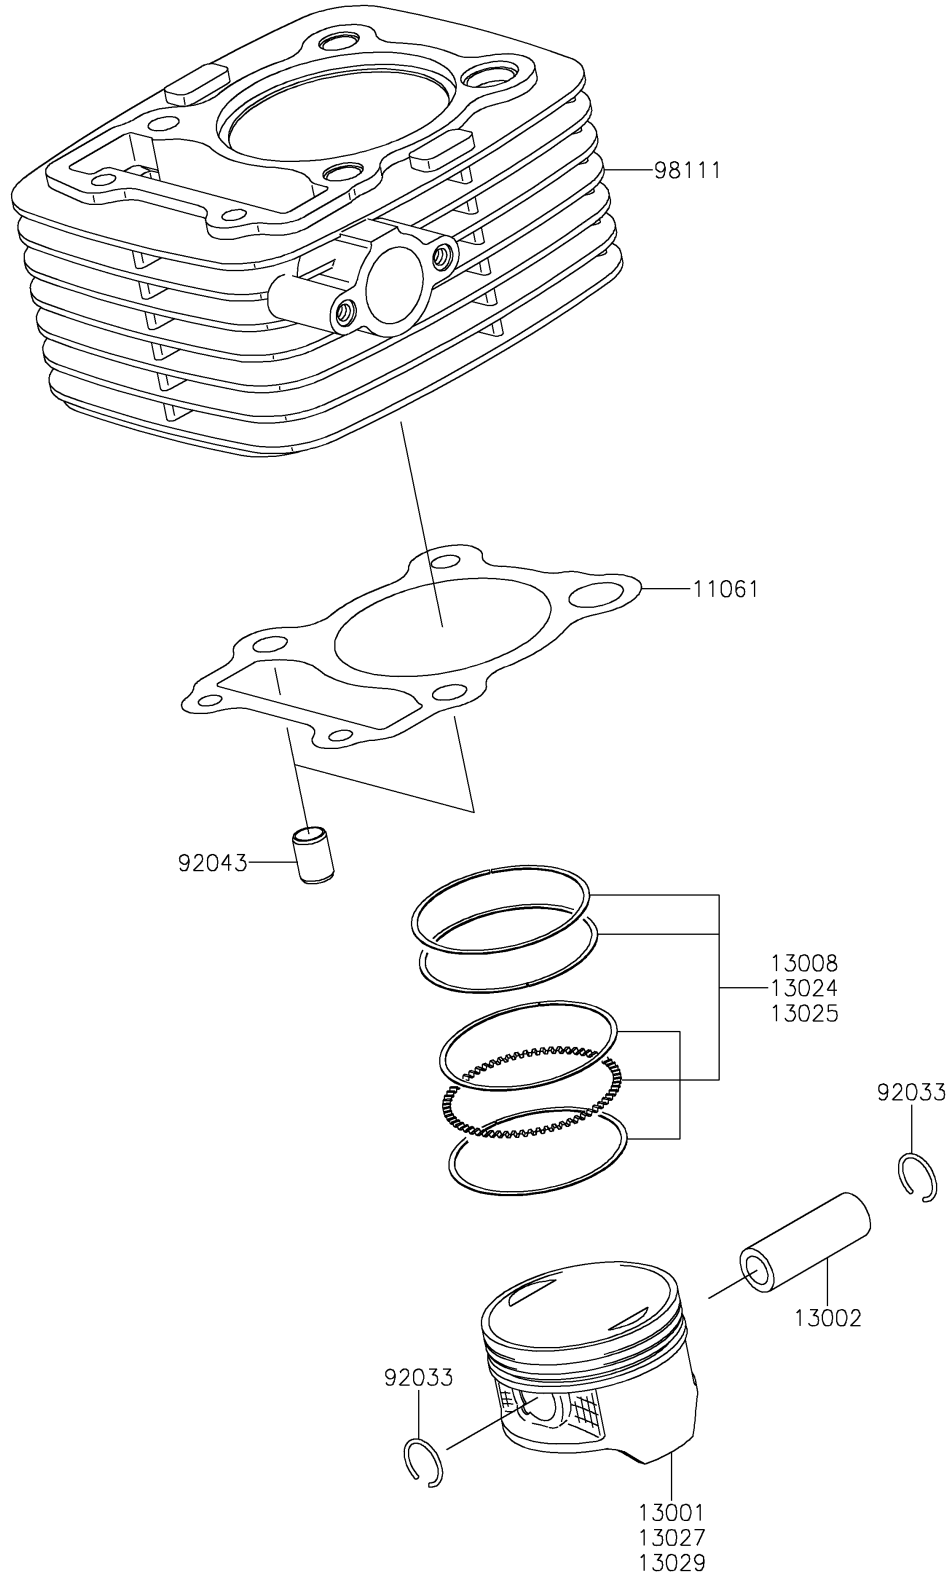

2019 KLX®140 PARTS DIAGRAM

Cylinder/Piston(s)

E1120

2019 KLX®140 PARTS LIST

Cylinder/Piston(s)

ITEM NAME	PART NUMBER	QUANTITY
GASKET,CYLINDER BASE (Ref # 11061)	11061-0319	1
PISTON-ENGINE (Ref # 13001)	13001-0093	1
PIN-PISTON (Ref # 13002)	13002-1126	1
RING-SET-PISTON (Ref # 13008)	13008-0038	1
RING-SET-PISTON LL,O/S 1.00 (Ref # 13024)	13024-0009	1
RING-SET-PISTON L,O/S 0.50 (Ref # 13025)	13025-0011	1
PISTON-ENGINE LL,O/S 1.00 (Ref # 13027)	13027-0013	1
PISTON-ENGINE L,O/S 0.50 (Ref # 13029)	13029-0018	1
RING-SNAP (Ref # 92033)	92033-1287	2
PIN,8.2X10X14 (Ref # 92043)	92043-1264	2
CYLINDER-COMP-ENGINE (Ref # 98111)	98111-0024	1