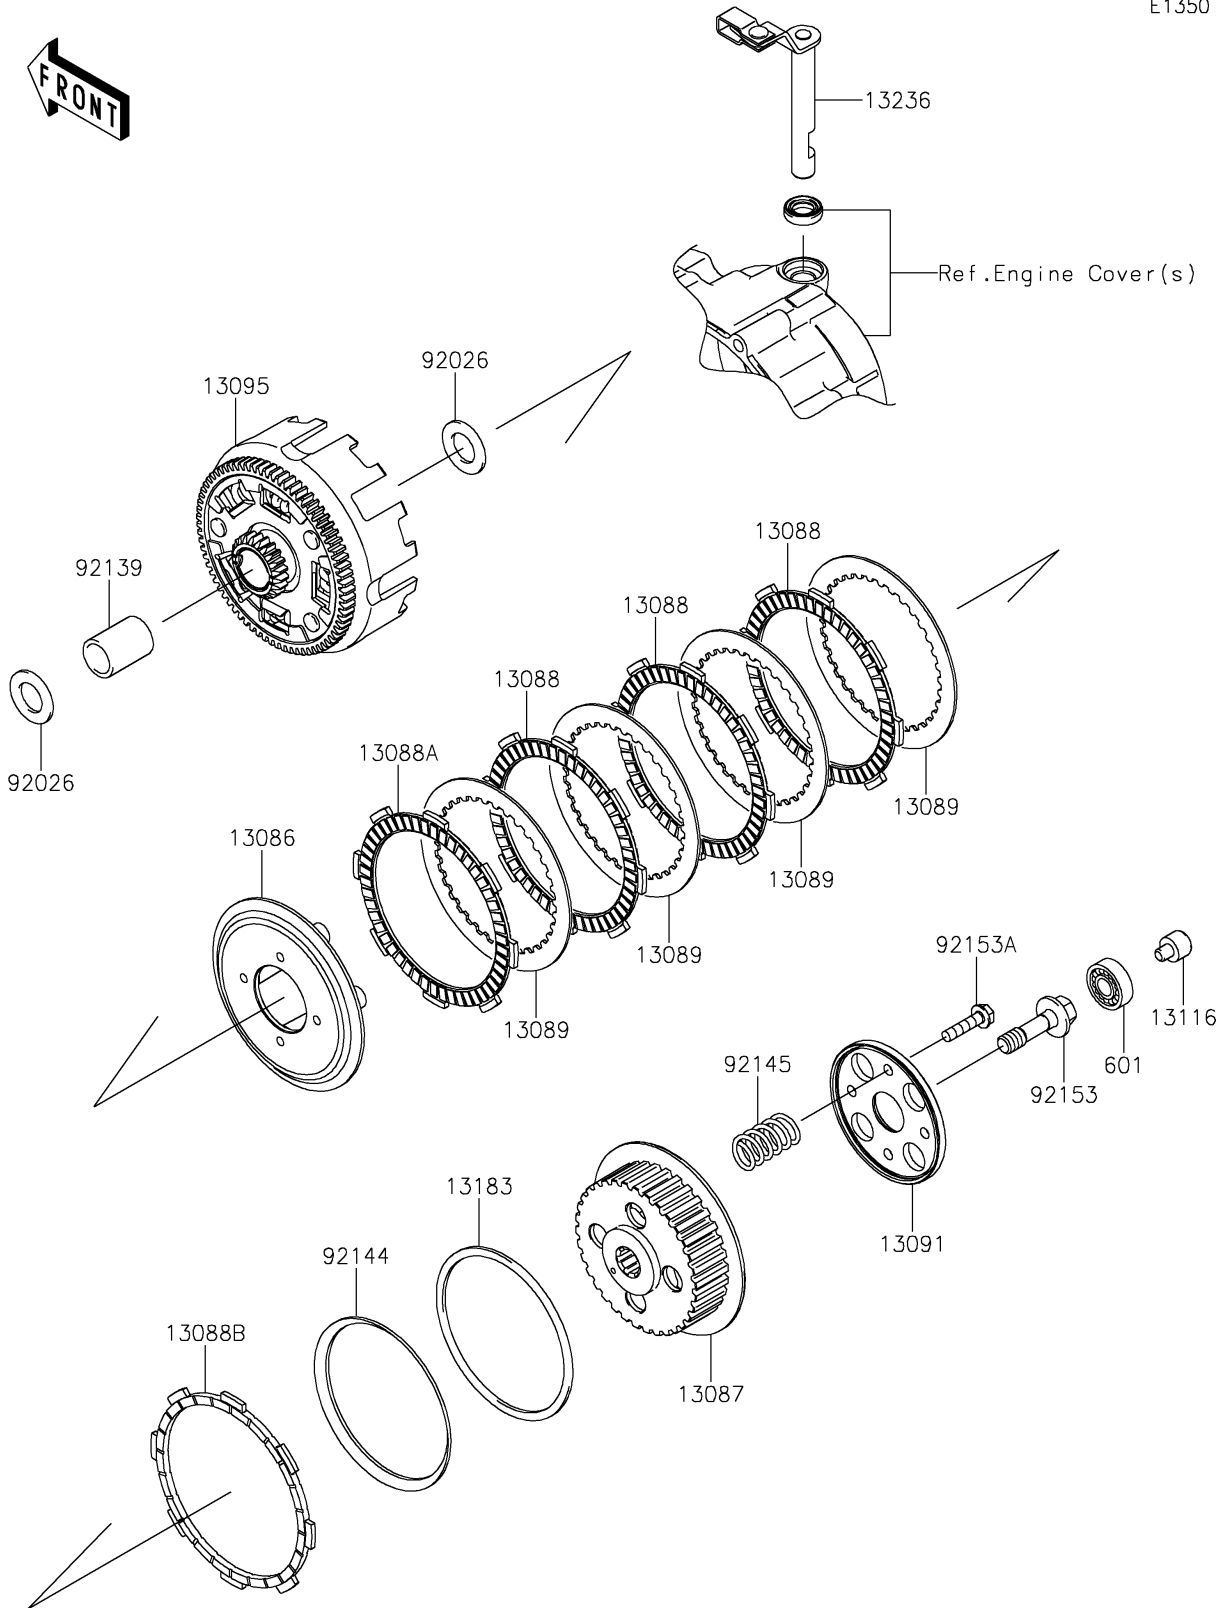

# 2017 KLX<sup>®</sup>140 PARTS DIAGRAM

Clutch

E1350

## 2017 KLX®140 PARTS LIST

### Clutch

ITEM NAME	PART NUMBER	QUANTITY
WHEEL-CLUTCH (Ref # 13086)	13086-1070	1
HUB-CLUTCH (Ref # 13087)	13087-1161	1
PLATE-FRICTION (Ref # 13088)	13088-0040	3
PLATE-FRICTION (Ref # 13088A)	13088-0041	1
PLATE-FRICTION,ID=100 (Ref # 13088B)	13088-1077	1
PLATE-CLUTCH (Ref # 13089)	13089-1108	4
HOLDER,CLUTCH SPRING (Ref # 13091)	13091-1920	1
HOUSING-COMP-CLUTCH (Ref # 13095)	13095-0078	1
ROD-PUSH (Ref # 13116)	13116-1136	1
PLATE (Ref # 13183)	13183-1274	1
LEVER-COMP,CLUTCH RELEASE (Ref # 13236)	13236-0159	1
BEARING-BALL (Ref # 601)	601A6000	1
SPACER (Ref # 92026)	92026-1614	2
BUSHING,17X22X30 (Ref # 92139)	92139-0244	1
SPRING,CLUTCH (Ref # 92144)	92144-1289	1
SPRING (Ref # 92145)	92145-0759	4
BOLT,10X36 (Ref # 92153)	92153-0794	1
BOLT,6X25 (Ref # 92153A)	92153-1067	4