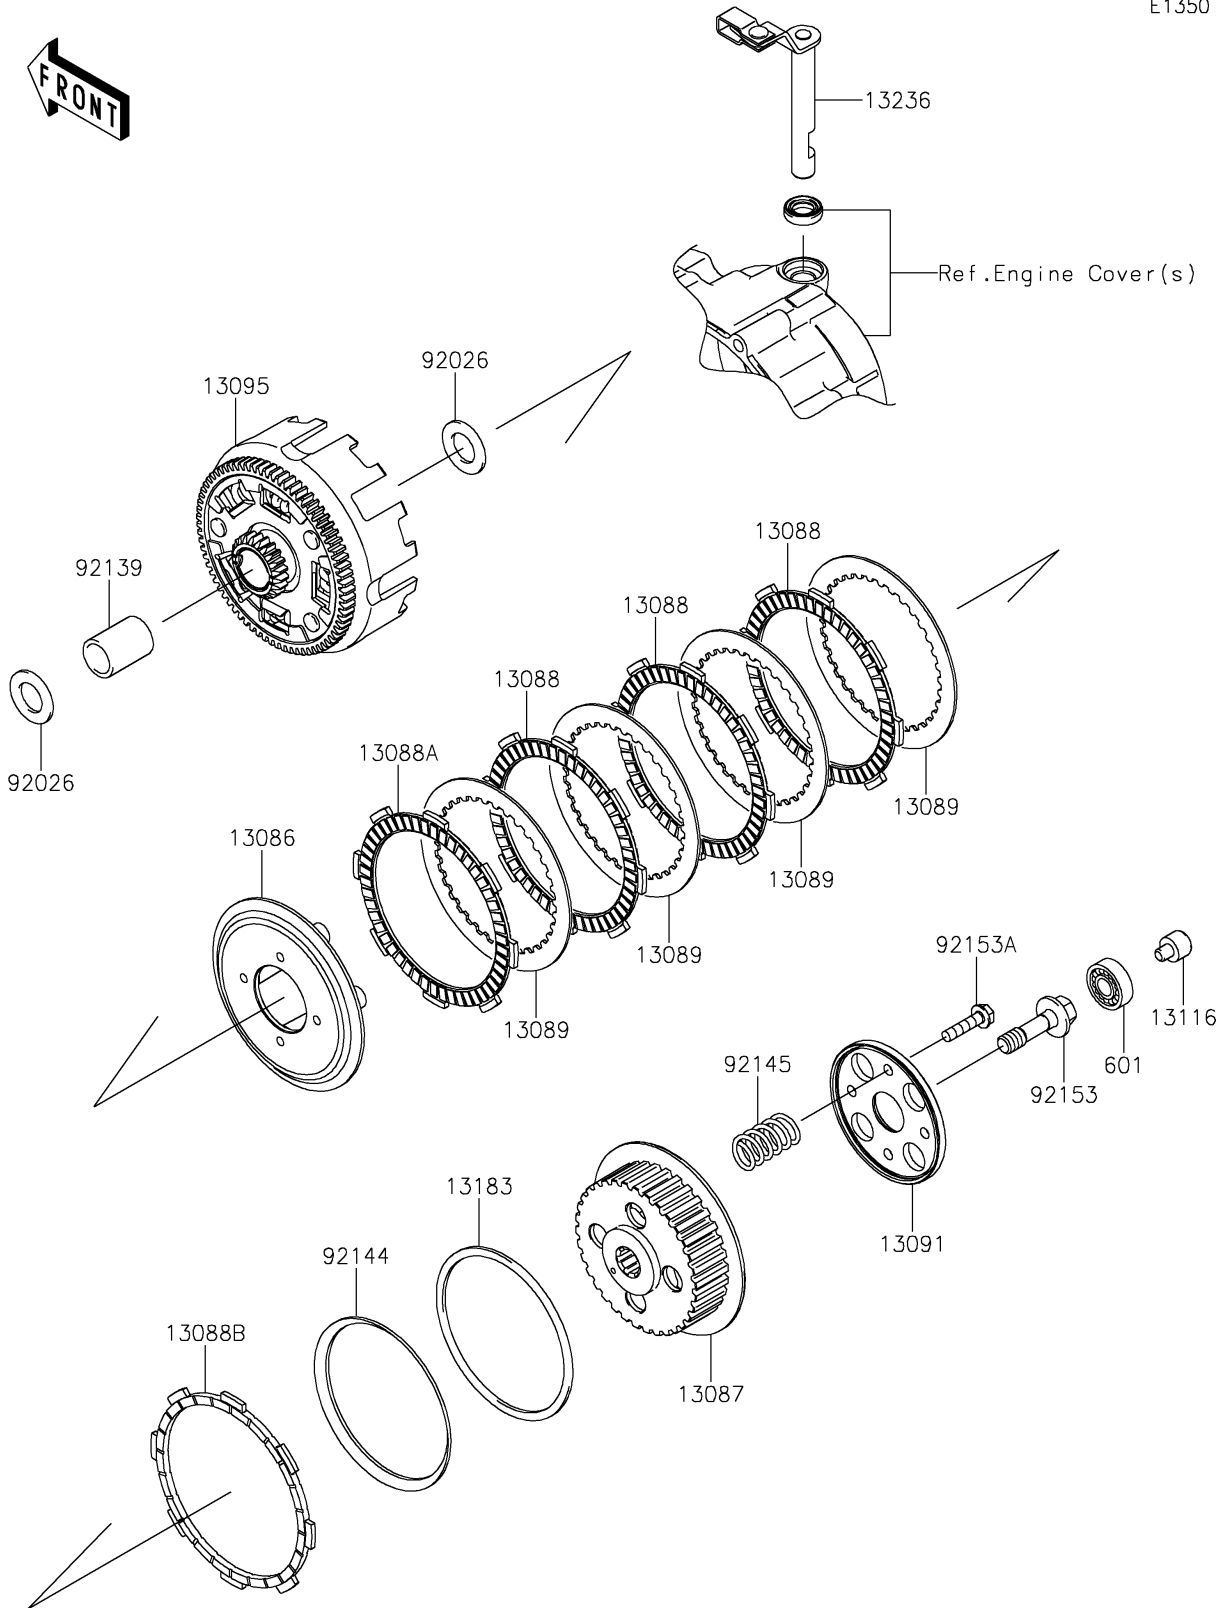

2018 KLX®140 PARTS DIAGRAM

Clutch

E1350

2018 KLX®140 PARTS LIST

Clutch

ITEM NAME	PART NUMBER	QUANTITY
WHEEL-CLUTCH (Ref # 13086)	13086-1070	1
HUB-CLUTCH (Ref # 13087)	13087-1161	1
PLATE-FRICTION (Ref # 13088)	13088-0040	3
PLATE-FRICTION (Ref # 13088A)	13088-0041	1
PLATE-FRICTION,ID=100 (Ref # 13088B)	13088-1077	1
PLATE-CLUTCH (Ref # 13089)	13089-1108	4
HOLDER,CLUTCH SPRING (Ref # 13091)	13091-1920	1
HOUSING-COMP-CLUTCH (Ref # 13095)	13095-0078	1
ROD-PUSH (Ref # 13116)	13116-1136	1
PLATE (Ref # 13183)	13183-1274	1
LEVER-COMP,CLUTCH RELEASE (Ref # 13236)	13236-0159	1
BEARING-BALL (Ref # 601)	601A6000	1
SPACER (Ref # 92026)	92026-1614	2
BUSHING,17X22X30 (Ref # 92139)	92139-0244	1
SPRING,CLUTCH (Ref # 92144)	92144-1289	1
SPRING (Ref # 92145)	92145-0759	4
BOLT,10X36 (Ref # 92153)	92153-0794	1
BOLT,6X25 (Ref # 92153A)	92153-1067	4