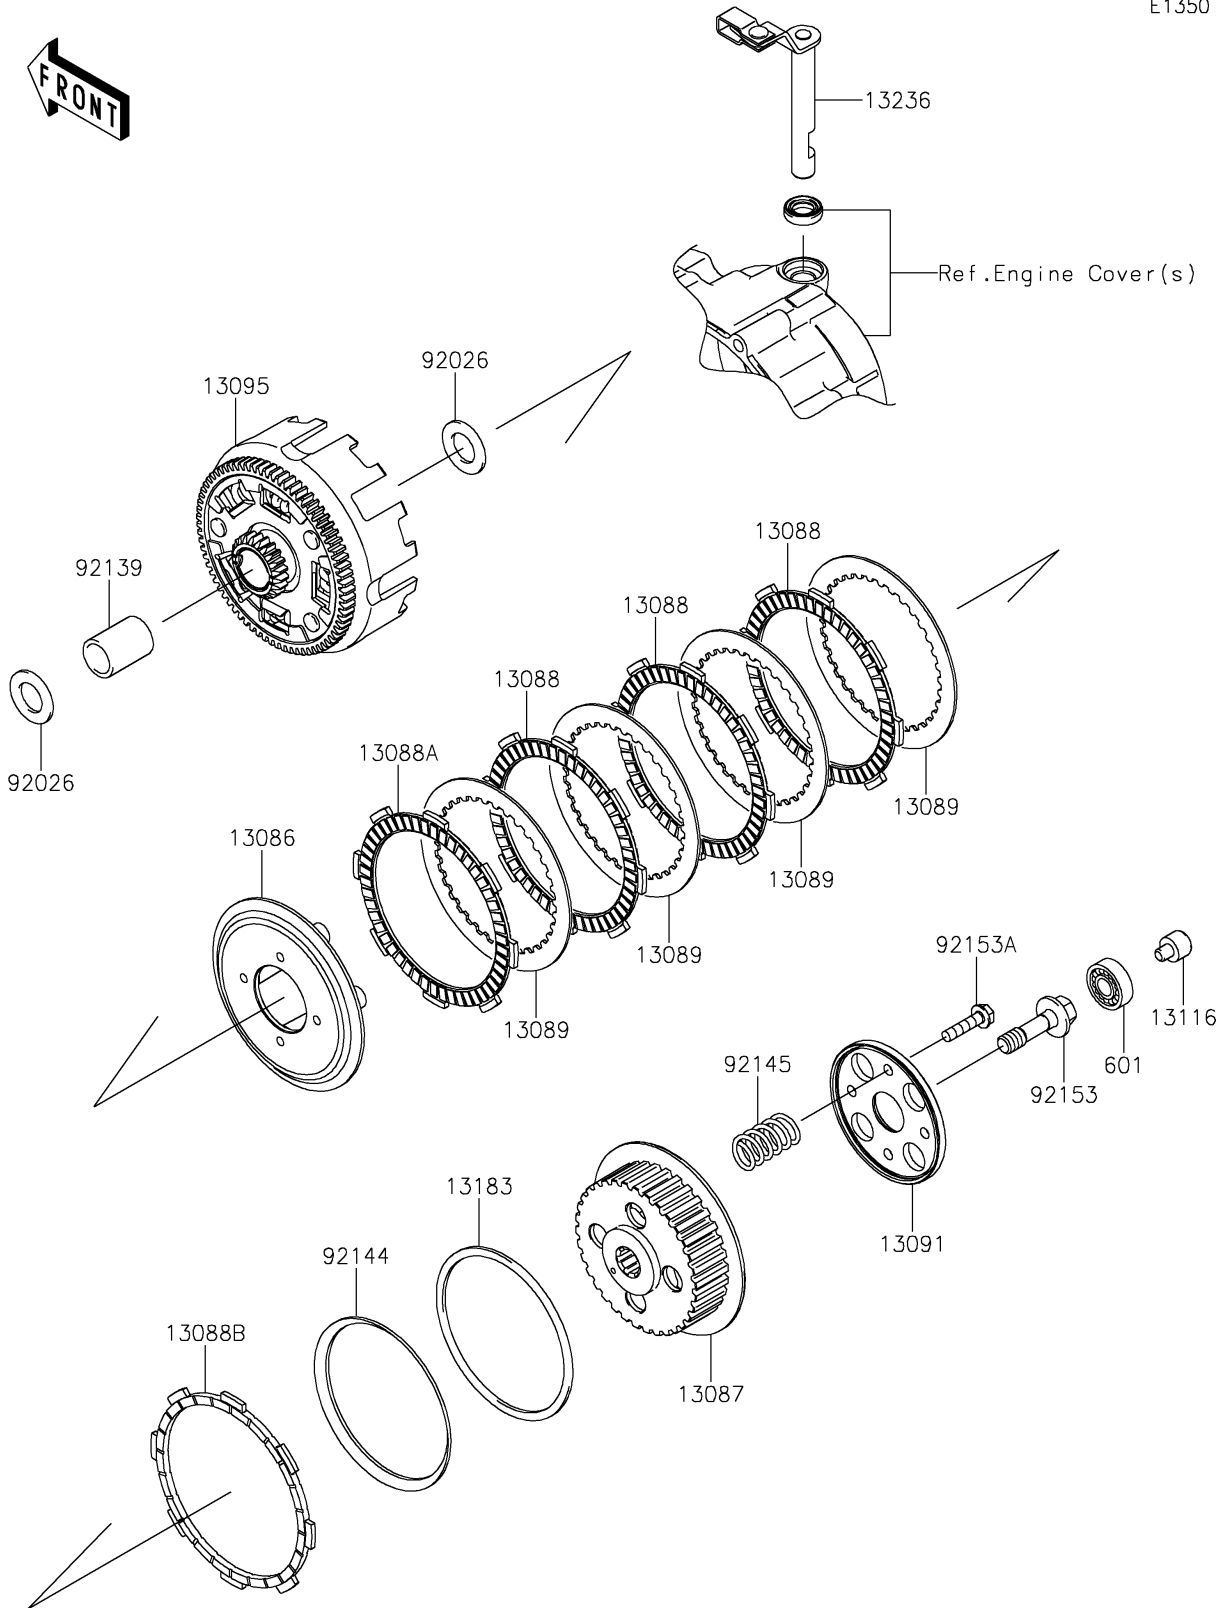

2019 KLX®140 PARTS DIAGRAM

Clutch

E1350

2019 KLX®140 PARTS LIST

Clutch

ITEM NAME	PART NUMBER	QUANTITY
WHEEL-CLUTCH (Ref # 13086)	13086-1070	1
HUB-CLUTCH (Ref # 13087)	13087-1161	1
PLATE-FRICTION (Ref # 13088)	13088-0040	3
PLATE-FRICTION (Ref # 13088A)	13088-0041	1
PLATE-FRICTION,ID=100 (Ref # 13088B)	13088-1077	1
PLATE-CLUTCH (Ref # 13089)	13089-1108	4
HOLDER,CLUTCH SPRING (Ref # 13091)	13091-1920	1
HOUSING-COMP-CLUTCH (Ref # 13095)	13095-0078	1
ROD-PUSH (Ref # 13116)	13116-1136	1
PLATE (Ref # 13183)	13183-1274	1
LEVER-COMP,CLUTCH RELEASE (Ref # 13236)	13236-0159	1
BEARING-BALL (Ref # 601)	601A6000	1
SPACER (Ref # 92026)	92026-1614	2
BUSHING,17X22X30 (Ref # 92139)	92139-0244	1
SPRING,CLUTCH (Ref # 92144)	92144-1289	1
SPRING (Ref # 92145)	92145-0759	4
BOLT,10X36 (Ref # 92153)	92153-0794	1
BOLT,6X25 (Ref # 92153A)	92153-1067	4