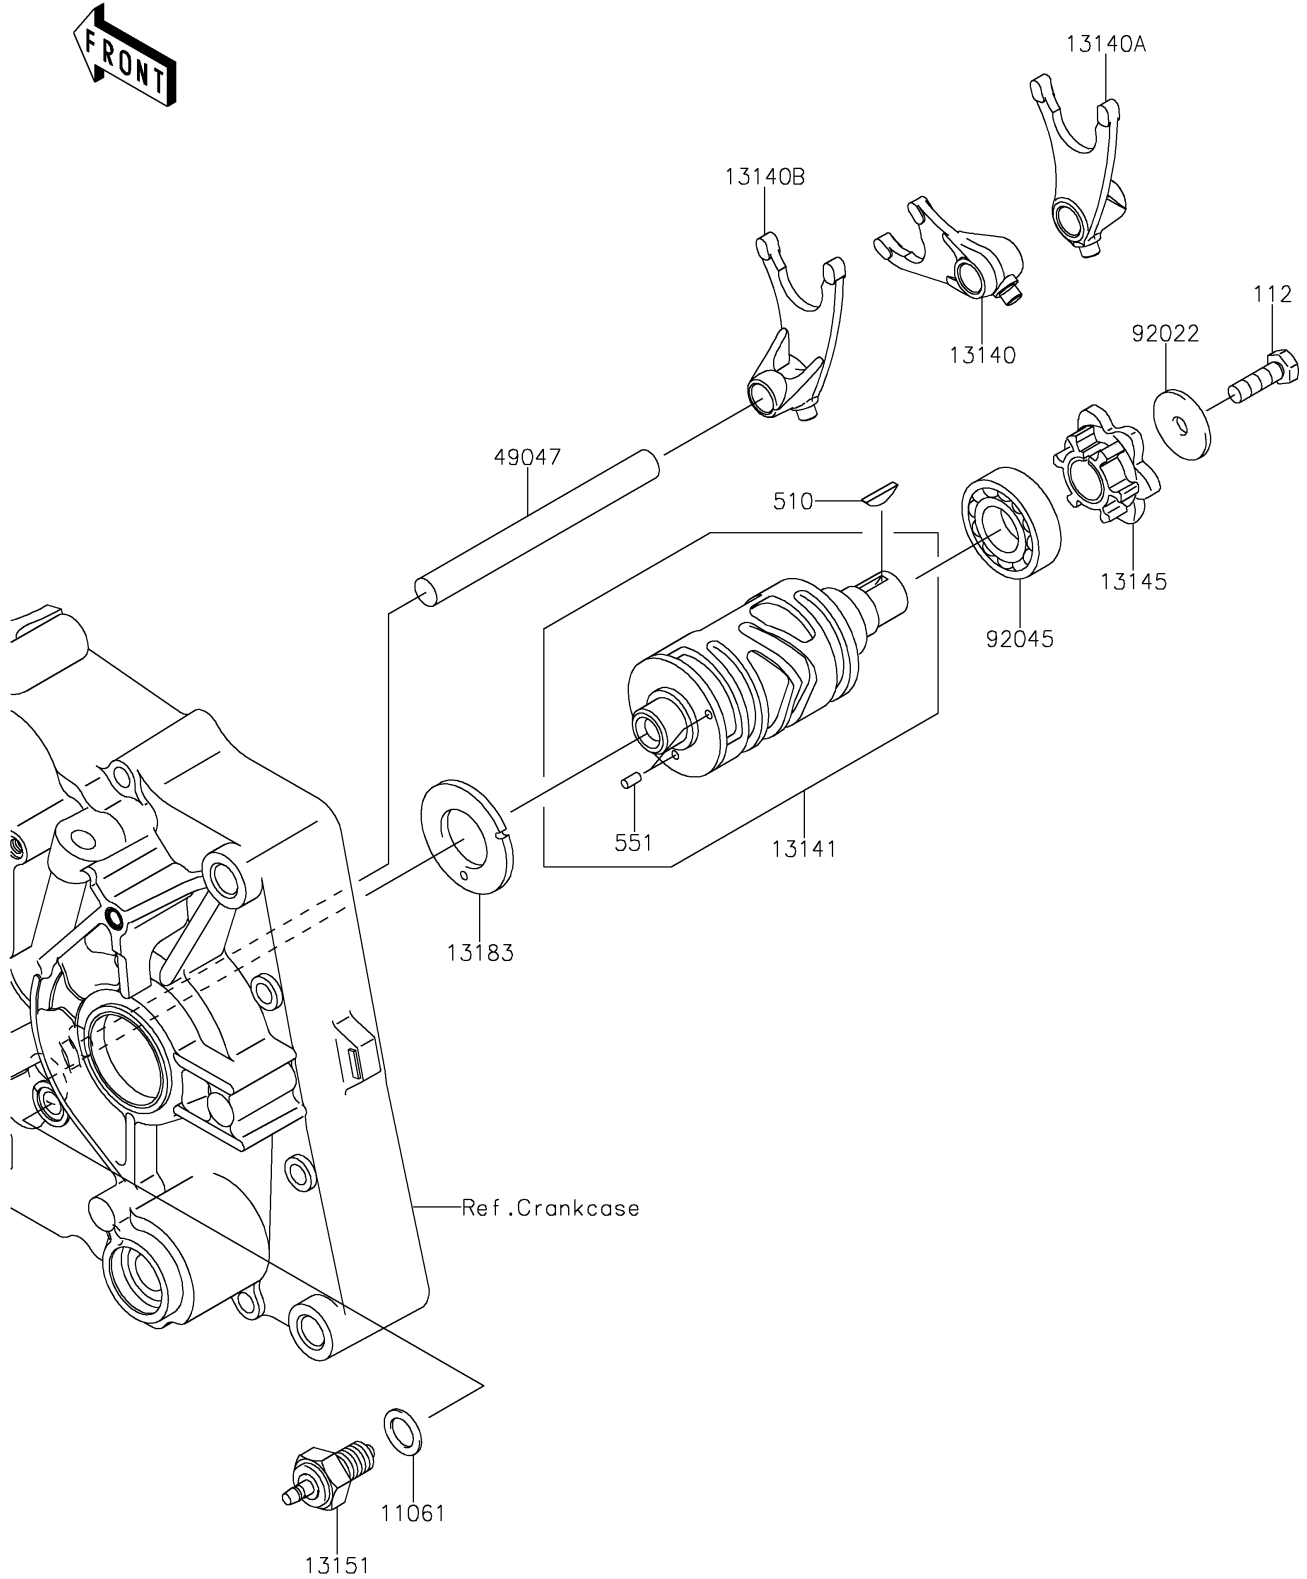

2019 KLX[®]140 PARTS DIAGRAM

Gear Change Drum/Shift Fork(s)

E1362

2019 KLX®140 PARTS LIST

Gear Change Drum/Shift Fork(s)

ITEM NAME	PART NUMBER	QUANTITY
GASKET,10.5X16X1 (Ref # 11061)	11061-0373	1
BOLT-UPSET,6X20 (Ref # 112)	112CA0620	1
FORK-SHIFT,INPUT (Ref # 13140)	13140-0051	1
FORK-SHIFT,OUTPUT RH (Ref # 13140A)	13140-0052	1
FORK-SHIFT,OUTPUT LH (Ref # 13140B)	13140-0053	1
DRUM-CHANGE (Ref # 13141)	13141-0572	1
CAM-CHANGE DRUM (Ref # 13145)	13145-1084	1
SWITCH-COMP,NEUTRAL (Ref # 13151)	13151-1099	1
PLATE,CHANGE (Ref # 13183)	13183-1066	1
ROD-SHIFT (Ref # 49047)	49047-1094	1
KEY-WOODRUFF (Ref # 510)	510A3200	1
PIN-DOWEL,3X6 (Ref # 551)	551A0306	2
WASHER,6.5X24X2 (Ref # 92022)	92022-1690	1
BEARING-BALL,17X35X10 (Ref # 92045)	92045-0126	1