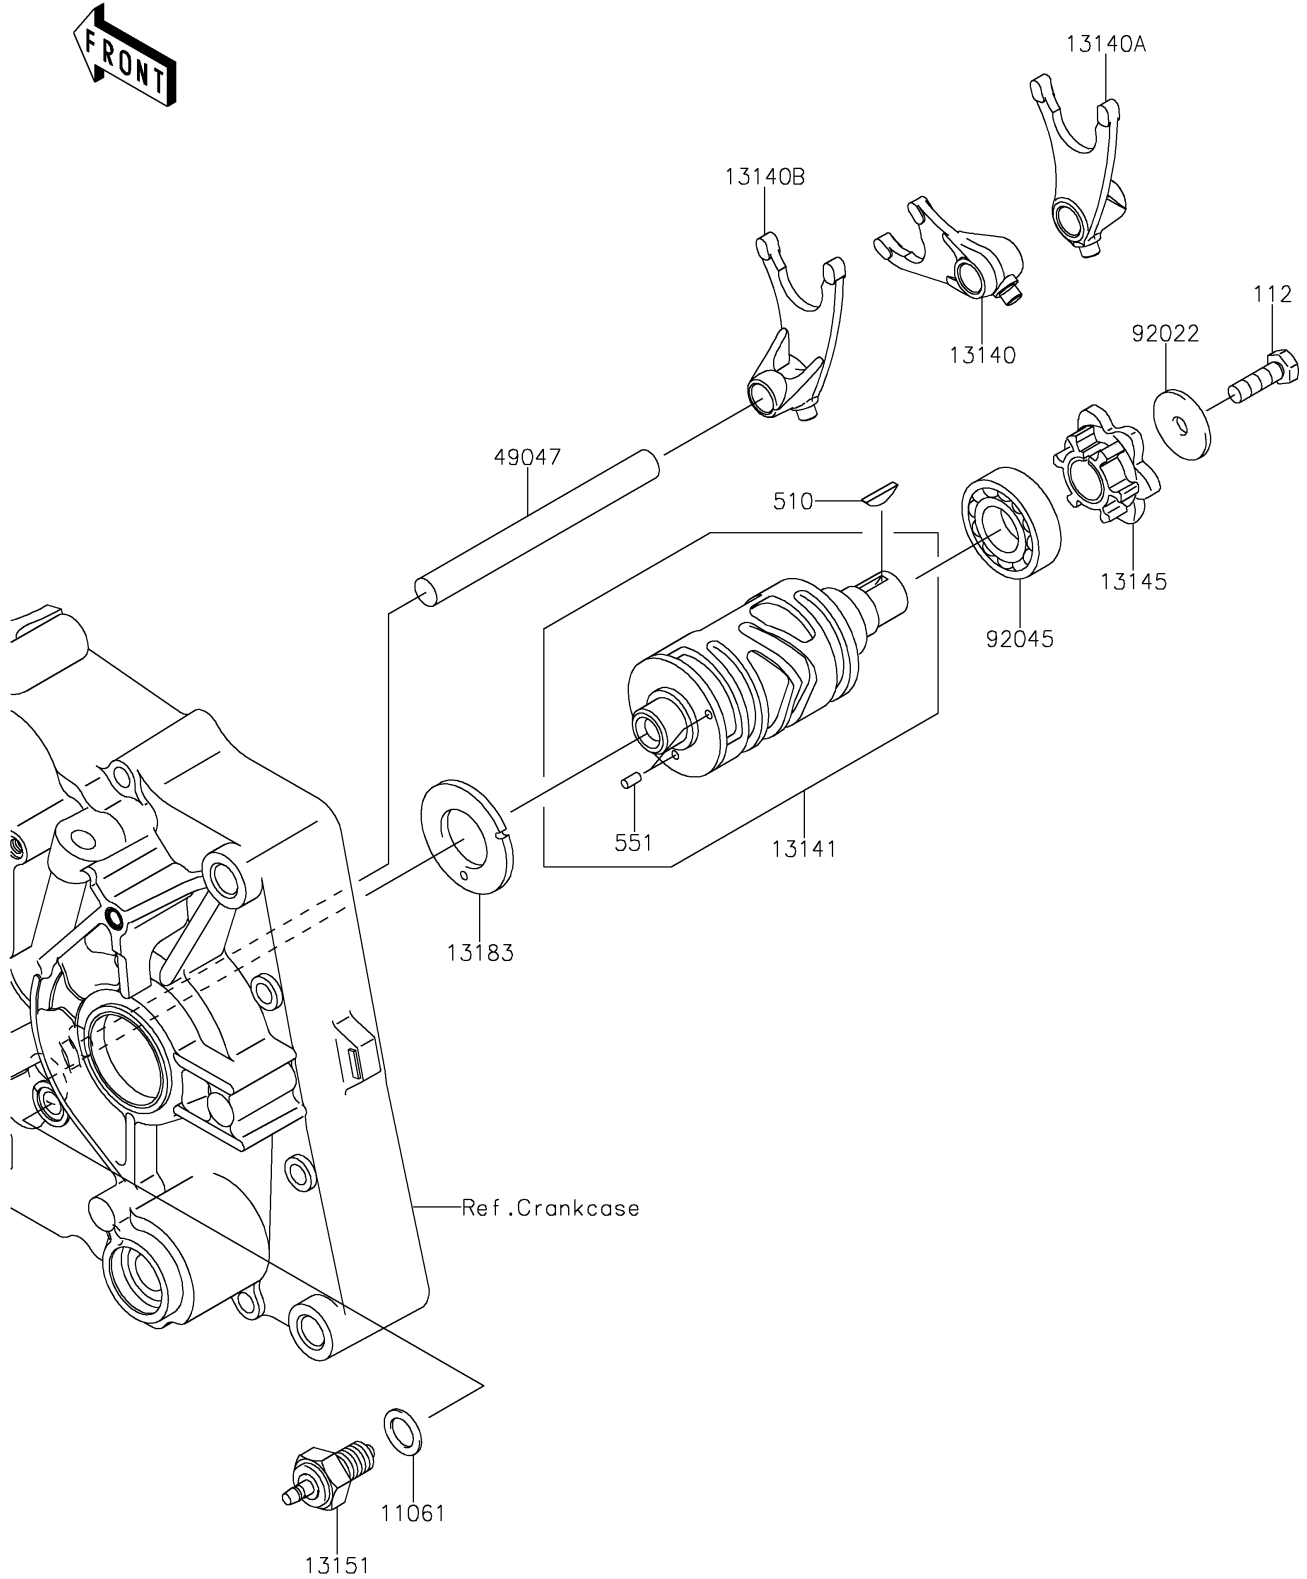

2020 KLX®140 PARTS DIAGRAM

Gear Change Drum/Shift Fork(s)

E1362

2020 KLX®140 PARTS LIST

Gear Change Drum/Shift Fork(s)

ITEM NAME	PART NUMBER	QUANTITY
GASKET,10.5X16X1 (Ref # 11061)	11061-0373	1
BOLT-UPSET,6X20 (Ref # 112)	112CA0620	1
FORK-SHIFT,INPUT (Ref # 13140)	13140-0051	1
FORK-SHIFT,OUTPUT RH (Ref # 13140A)	13140-0052	1
FORK-SHIFT,OUTPUT LH (Ref # 13140B)	13140-0053	1
DRUM-CHANGE (Ref # 13141)	13141-0572	1
CAM-CHANGE DRUM (Ref # 13145)	13145-1084	1
SWITCH-COMP,NEUTRAL (Ref # 13151)	13151-1099	1
PLATE,CHANGE (Ref # 13183)	13183-1066	1
ROD-SHIFT (Ref # 49047)	49047-1094	1
KEY-WOODRUFF (Ref # 510)	510A3200	1
PIN-DOWEL,3X6 (Ref # 551)	551A0306	2
WASHER,6.5X24X2 (Ref # 92022)	92022-1690	1
BEARING-BALL,17X35X10 (Ref # 92045)	92045-0126	1