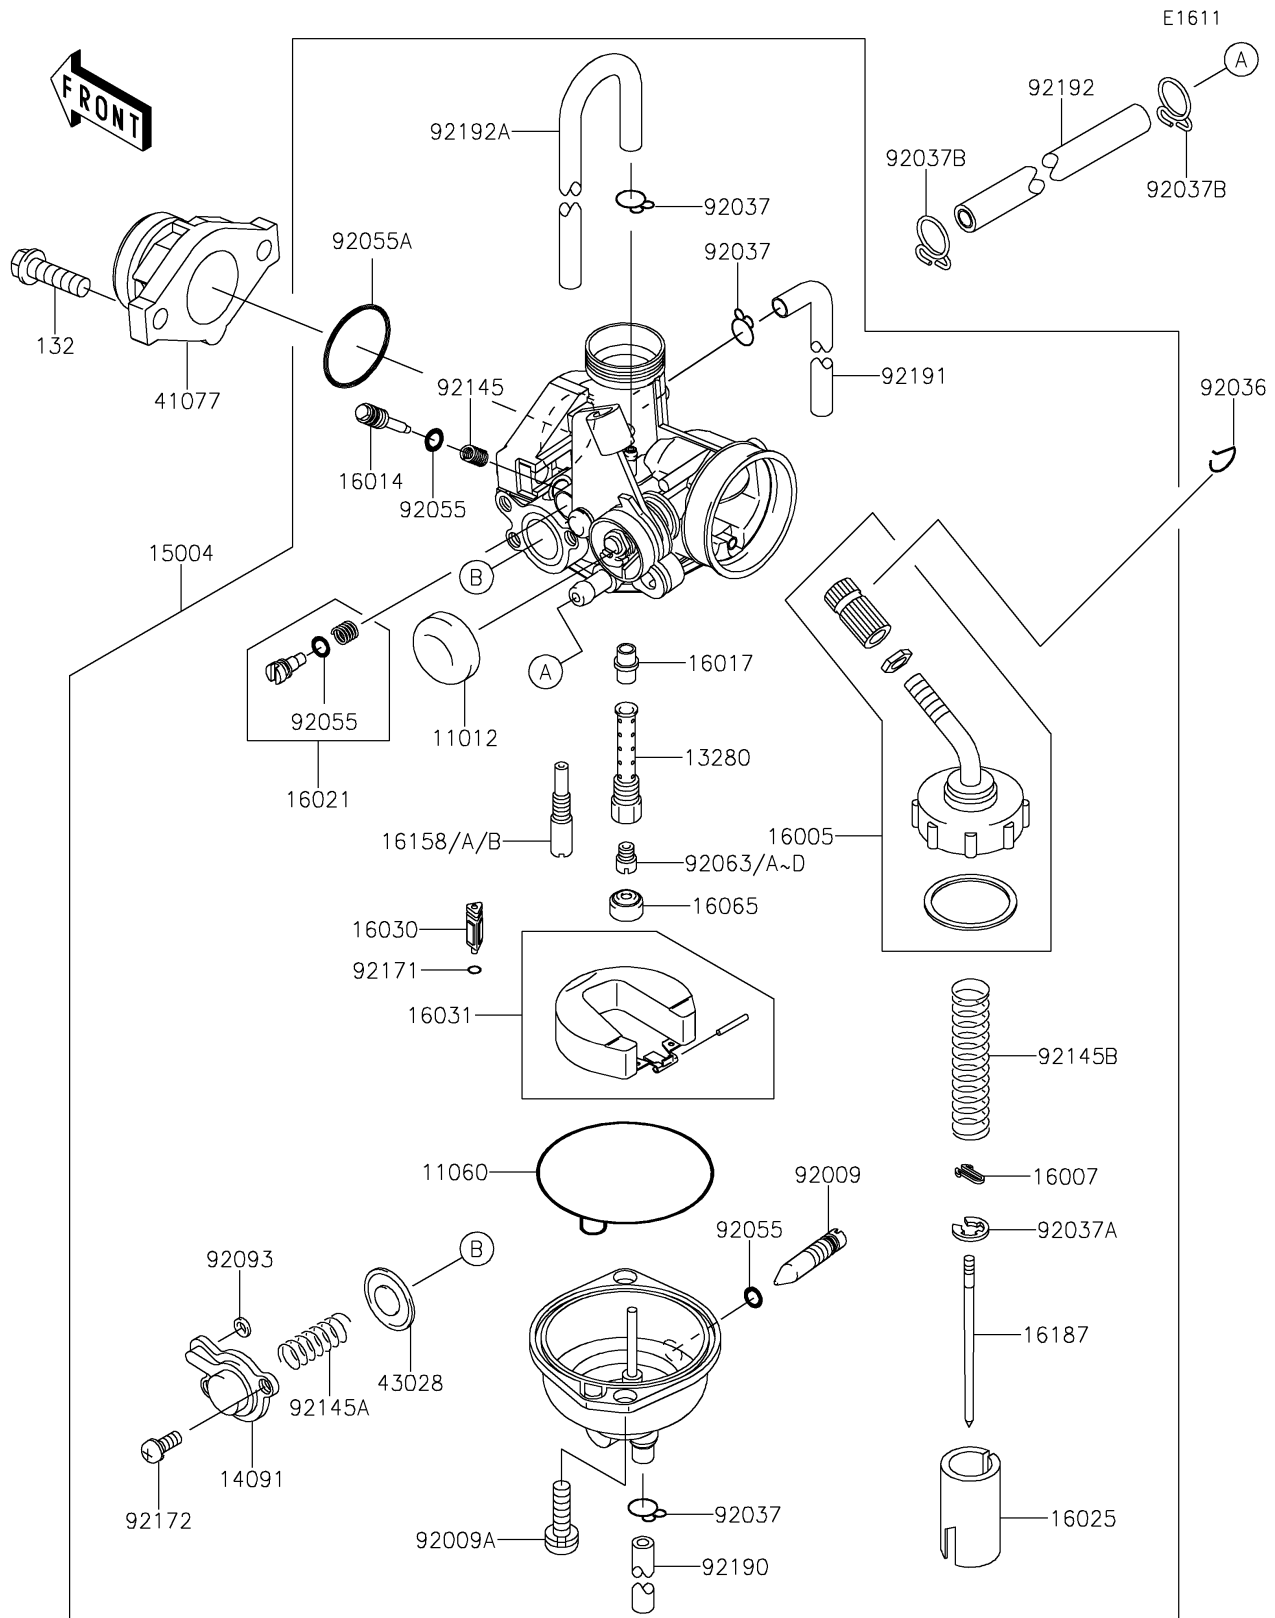

# 2019 KLX®140 PARTS DIAGRAM

Carburetor

## 2019 KLX®140 PARTS LIST

### Carburetor

ITEM NAME	PART NUMBER	QUANTITY
CAP,CHOKE (Ref # 11012)	11012-1940	1
GASKET,FLOAT CHAMBER (Ref # 11060)	11060-1700	1
HOLDER,NEEDLE JET (Ref # 13280)	13280-0286	1
COVER (Ref # 14091)	14091-0285	1
CARBURETOR-ASSY,PB20 (Ref # 15004)	15004-0024	1
TOP-CHAMBER (Ref # 16005)	16005-1091	1
SEAT-SPRING (Ref # 16007)	16007-1103	1
SCREW-PILOT AIR (Ref # 16014)	16014-0011	1
JET-NEEDLE (Ref # 16017)	16017-0014	1
SCREW-THROTTLE STOP (Ref # 16021)	16021-1203	1
VALVE-THROTTLE (Ref # 16025)	16025-0015	1
VALVE-FLOAT (Ref # 16030)	16030-0003	1
FLOAT (Ref # 16031)	16031-0004	1
HOLDER-CARBURETOR,JET (Ref # 16065)	16065-1106	1
JET-SLOW,#35 (Ref # 16158)	16158-0004	AR
JET-SLOW,#40 (Ref # 16158A)	16158-0005	AR
JET-SLOW,#38 (Ref # 16158B)	16158-1063	1
NEEDLE-JET,NNA (Ref # 16187)	16187-0283	1
ADAPTER (Ref # 41077)	41077-0038	1
DIAPHRAGM (Ref # 43028)	43028-0003	1
SCREW,DRAIN (Ref # 92009)	92009-1057	1
SCREW (Ref # 92009A)	92009-1750	2
RING-SNAP (Ref # 92036)	92036-018	1
CLAMP,TUBE (Ref # 92037)	92037-1142	3
CLAMP,JET NEEDLE (Ref # 92037A)	92037-1401	1
CLAMP (Ref # 92037B)	92037-1712	2
RING-O (Ref # 92055)	92055-1053	3
RING-O (Ref # 92055A)	92055-1541	1
JET-MAIN,#90 (Ref # 92063)	92063-0013	AR

### Carburetor

ITEM NAME	PART NUMBER	QUANTITY
JET-MAIN,#92 (Ref # 92063A)	92063-0014	AR
JET-MAIN,#95 (Ref # 92063B)	92063-0015	1
JET-MAIN,#98 (Ref # 92063C)	92063-0016	AR
JET-MAIN,#100 (Ref # 92063D)	92063-0017	AR
SEAL,U-RING (Ref # 92093)	92093-1046	1
BOLT-FLANGED-SMALL,6X20 (Ref # 132)	132BC0620	2
SPRING (Ref # 92145)	92145-0004	1
SPRING (Ref # 92145A)	92145-0217	1
SPRING (Ref # 92145B)	92145-0610	1
CLAMP (Ref # 92171)	92171-1837	1
SCREW (Ref # 92172)	92172-0165	2
TUBE,3.5X6.5X240 (Ref # 92190)	92190-1218	1
TUBE,3.5X6.5X298 (Ref # 92191)	92191-1142	1
TUBE,5X10X150 (Ref # 92192)	92192-0477	1
TUBE,3.5X6.5X18/320 (Ref # 92192A)	92192-0690	1