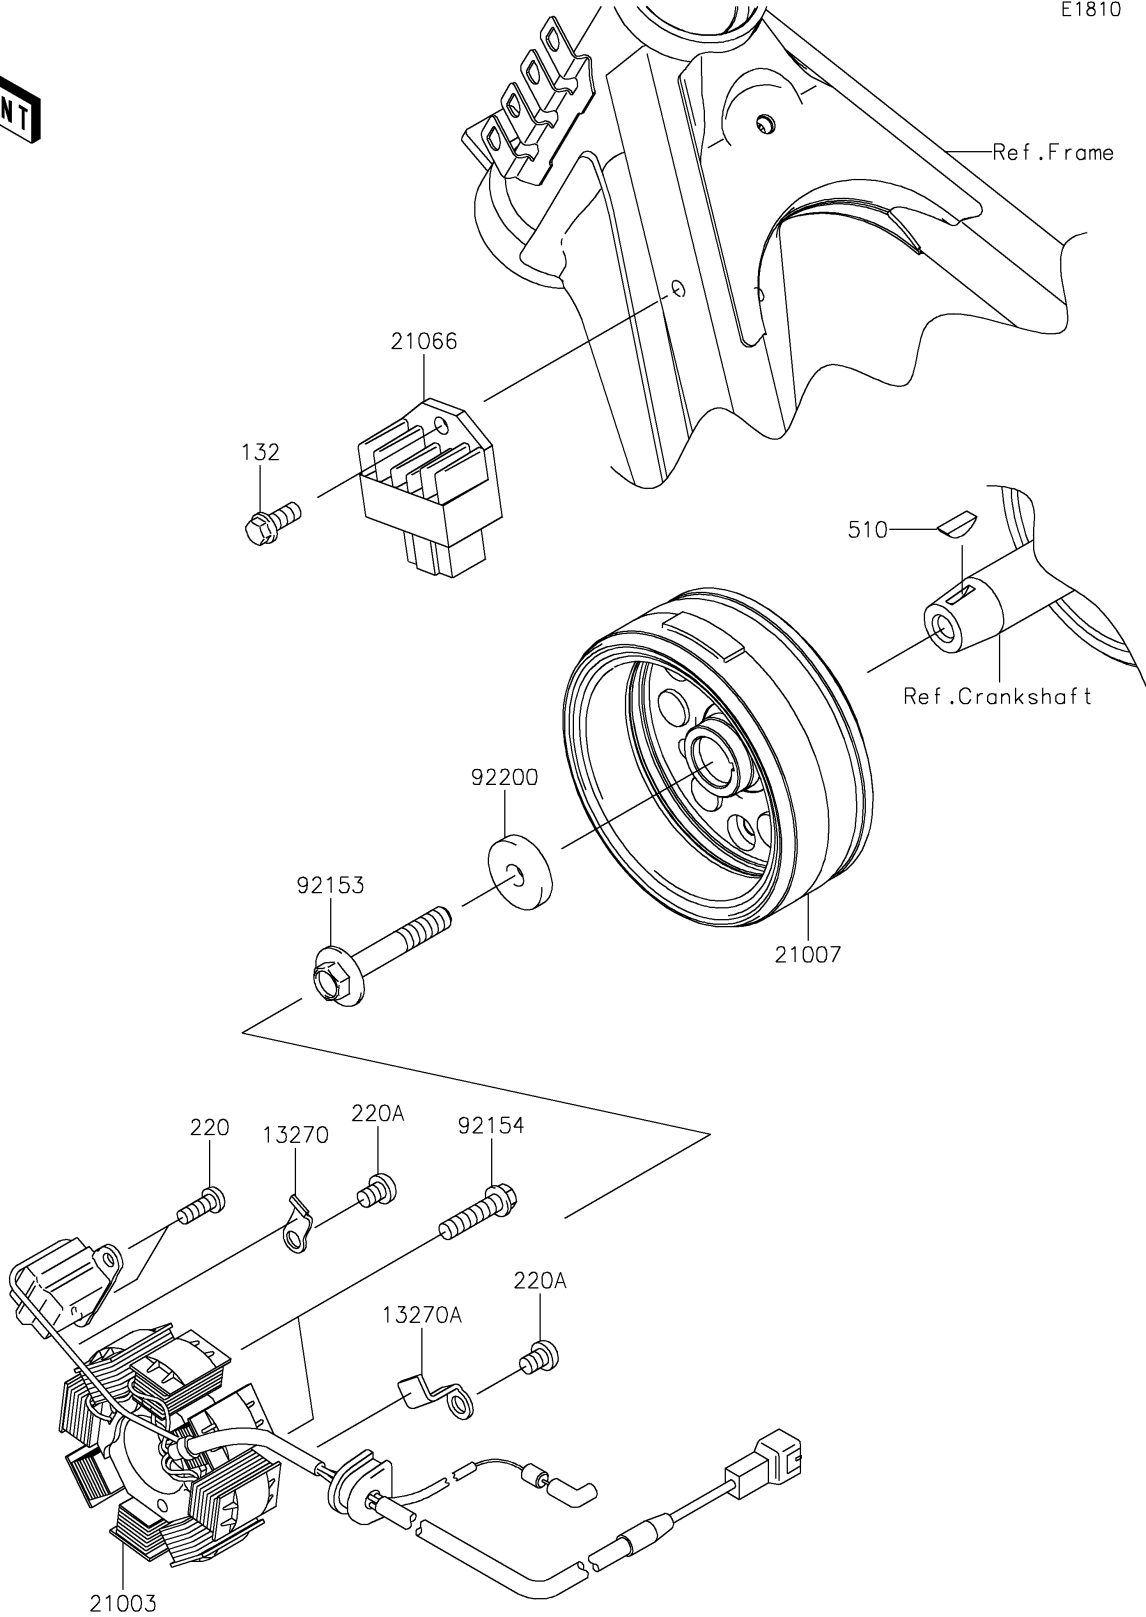

2018 KLX®140 PARTS DIAGRAM

Generator

E1810

2018 KLX®140 PARTS LIST

Generator

ITEM NAME	PART NUMBER	QUANTITY
BOLT-FLANGED-SMALL,6X14 (Ref # 132)	132BA0614	1
PLATE (Ref # 13270)	13270-1754	1
PLATE (Ref # 13270A)	13270-1961	1
STATOR (Ref # 21003)	21003-0116	1
ROTOR (Ref # 21007)	21007-0105	1
REGULATOR-VOLTAGE (Ref # 21066)	21066-0046	1
SCREW-PAN-CROS,5X14 (Ref # 220)	220AA0514	2
SCREW-PAN-CROS,6X8 (Ref # 220A)	220AA0608	2
KEY-WOODRUFF (Ref # 510)	510A3200	1
BOLT,8X50 (Ref # 92153)	92153-1135	1
BOLT,FLANGED,6X25 (Ref # 92154)	92154-2154	2
WASHER,8.2X26X5 (Ref # 92200)	92200-1626	1