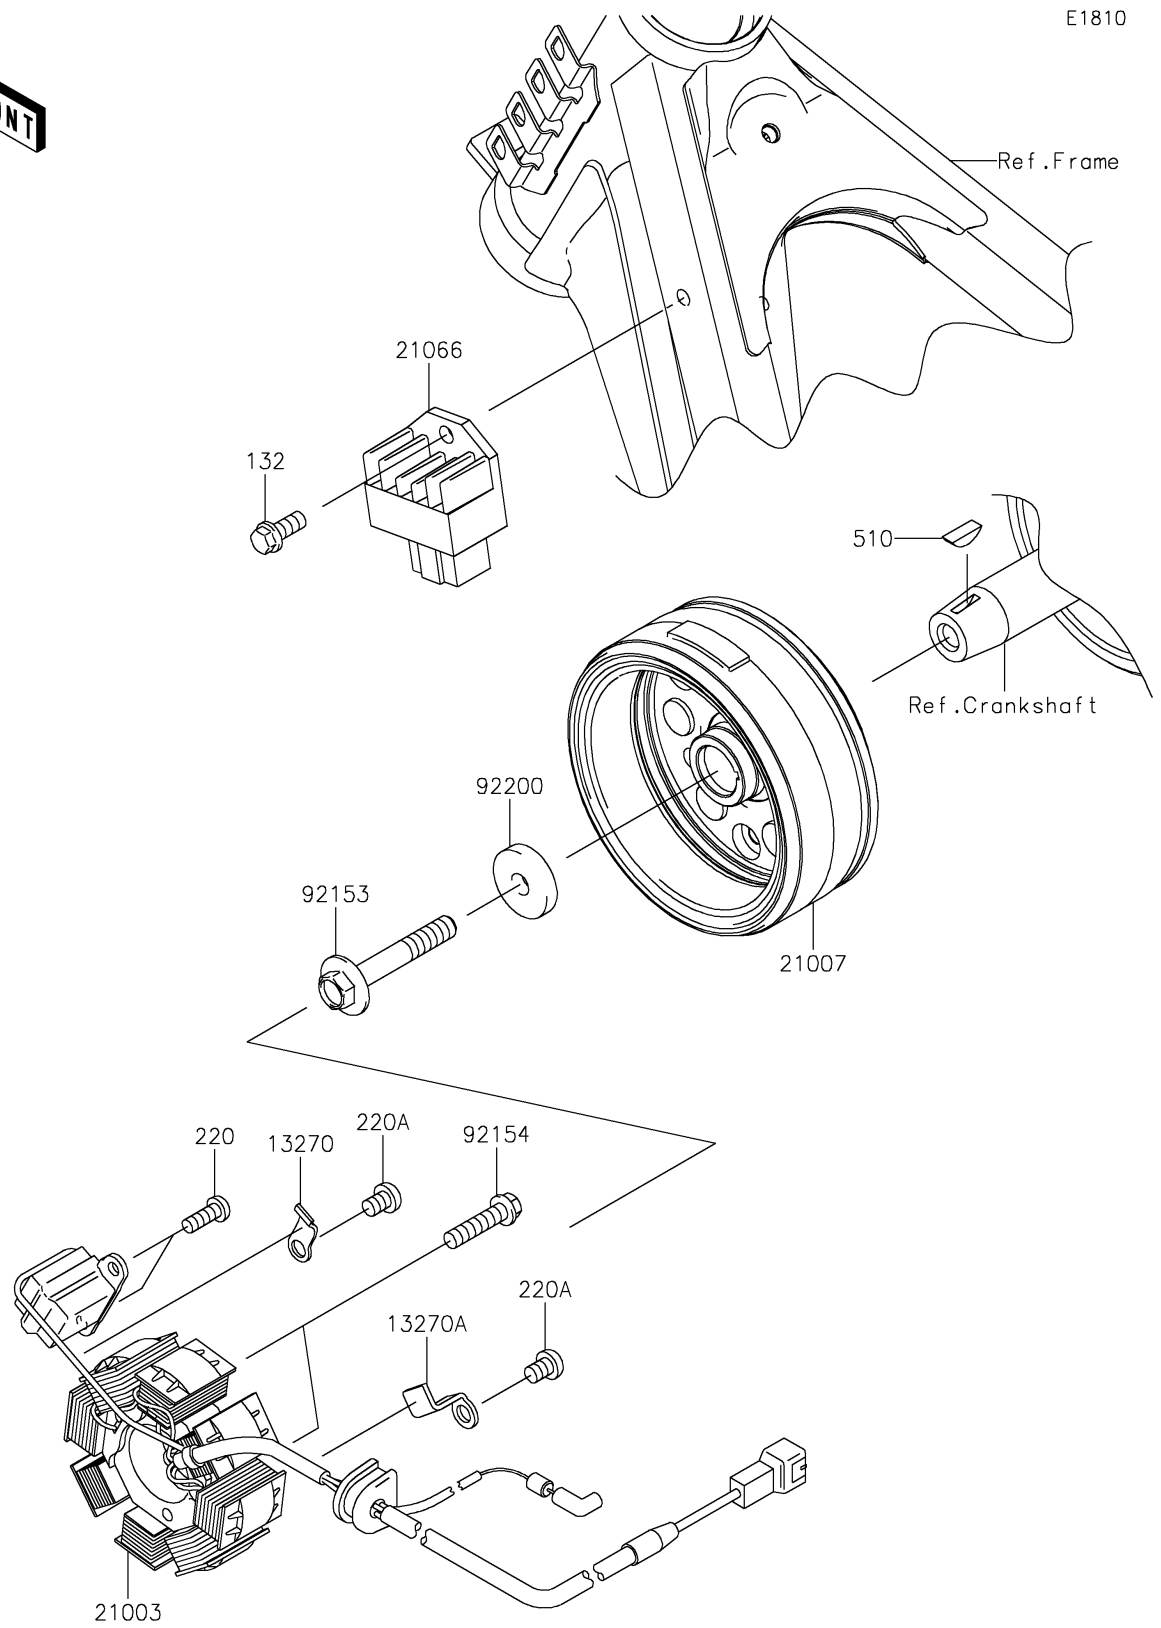

2019 KLX®140 PARTS DIAGRAM

Generator

E1810

2019 KLX®140 PARTS LIST

Generator

ITEM NAME	PART NUMBER	QUANTITY
BOLT-FLANGED-SMALL,6X14 (Ref # 132)	132BA0614	1
PLATE (Ref # 13270)	13270-1754	1
PLATE (Ref # 13270A)	13270-1961	1
STATOR (Ref # 21003)	21003-0116	1
ROTOR (Ref # 21007)	21007-0105	1
REGULATOR-VOLTAGE (Ref # 21066)	21066-0046	1
SCREW-PAN-CROS,5X14 (Ref # 220)	220AA0514	2
SCREW-PAN-CROS,6X8 (Ref # 220A)	220AA0608	2
KEY-WOODRUFF (Ref # 510)	510A3200	1
BOLT,8X50 (Ref # 92153)	92153-1135	1
BOLT,FLANGED,6X25 (Ref # 92154)	92154-2154	2
WASHER,8.2X26X5 (Ref # 92200)	92200-1626	1