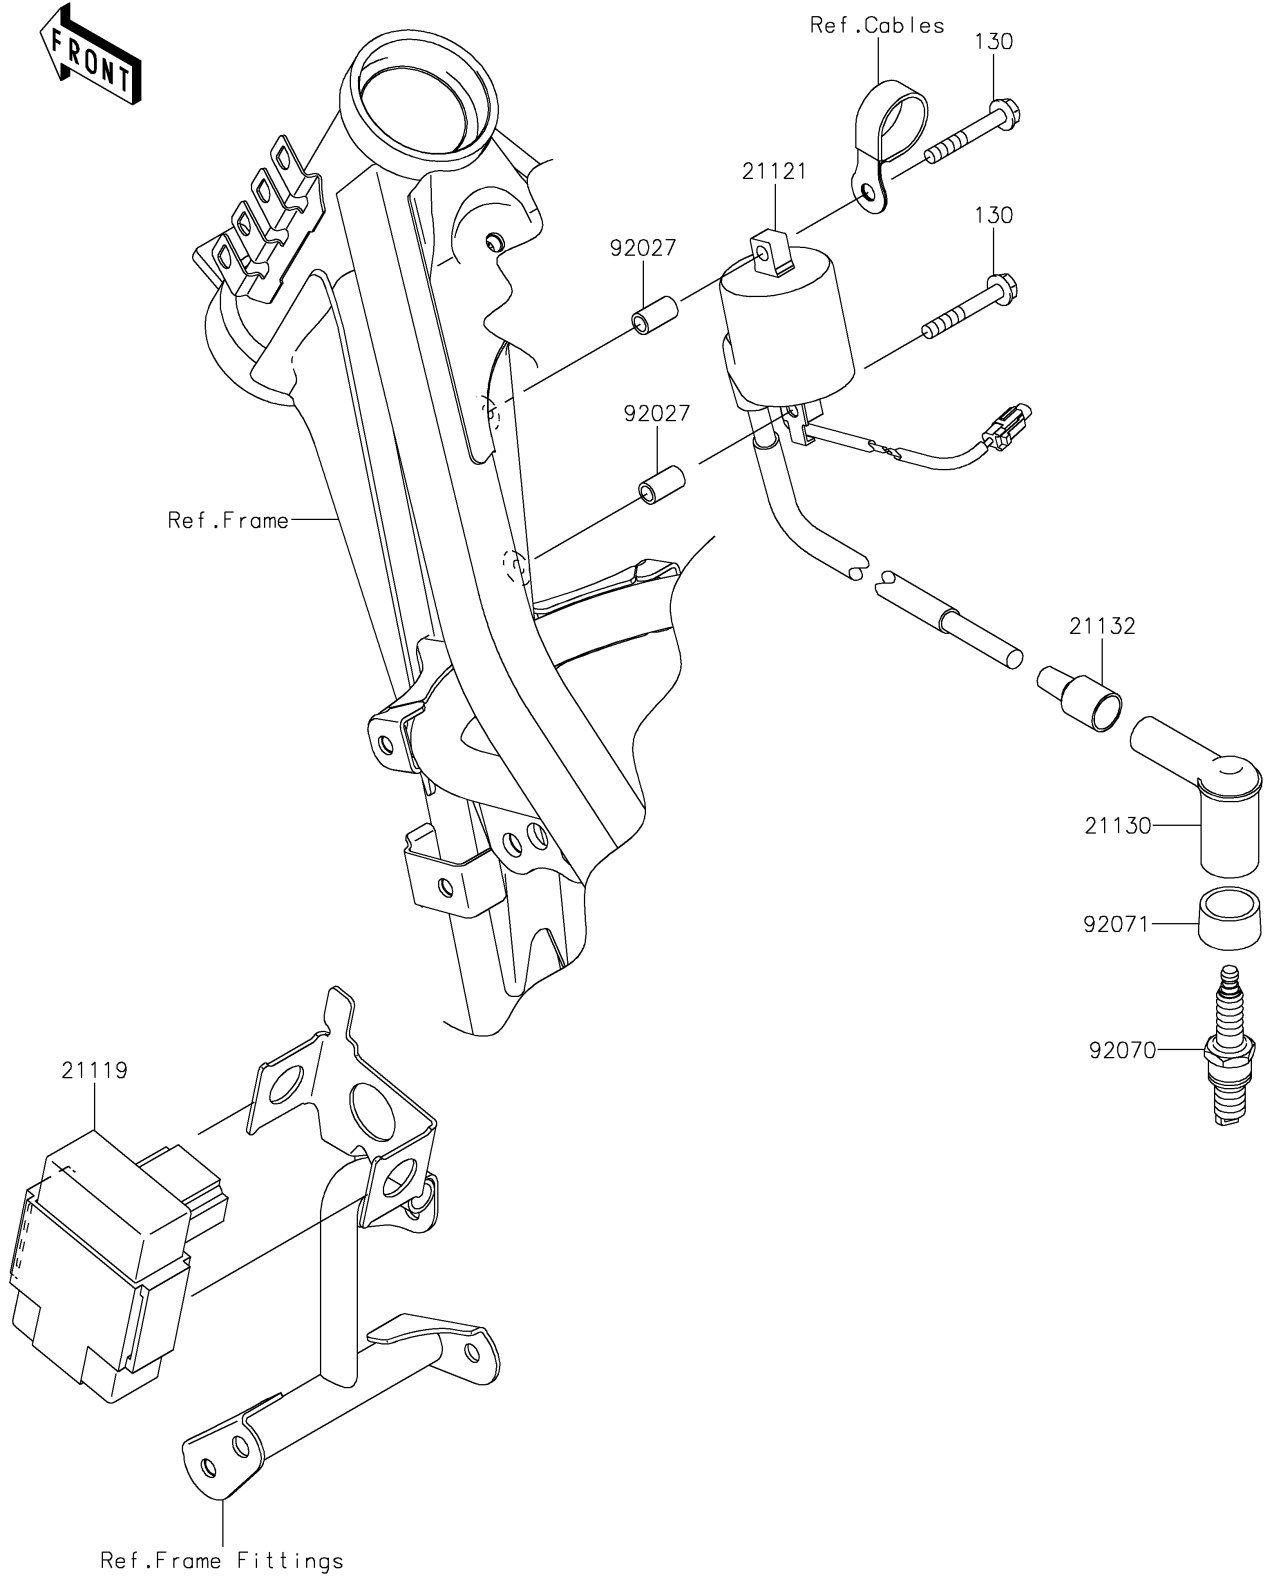

# 2018 KLX®140 PARTS DIAGRAM

## Ignition System

E1830

## 2018 KLX®140 PARTS LIST

### Ignition System

ITEM NAME	PART NUMBER	QUANTITY
BOLT-FLANGED,5X35 (Ref # 130)	130BA0535	2
IGNITER (Ref # 21119)	21119-0087	1
COIL-IGNITION (Ref # 21121)	21121-0036	1
CAP-SPARK PLUG (Ref # 21130)	21130-1003	1
GROMMET,HIGH TENSION (Ref # 21132)	21132-005	1
COLLAR,5.6X8X14.5 (Ref # 92027)	92027-1789	2
PLUG-SPARK,CR7HSA (Ref # 92070)	92070-0037	1
GROMMET,SPARK PLUG CAP (Ref # 92071)	92071-1015	1