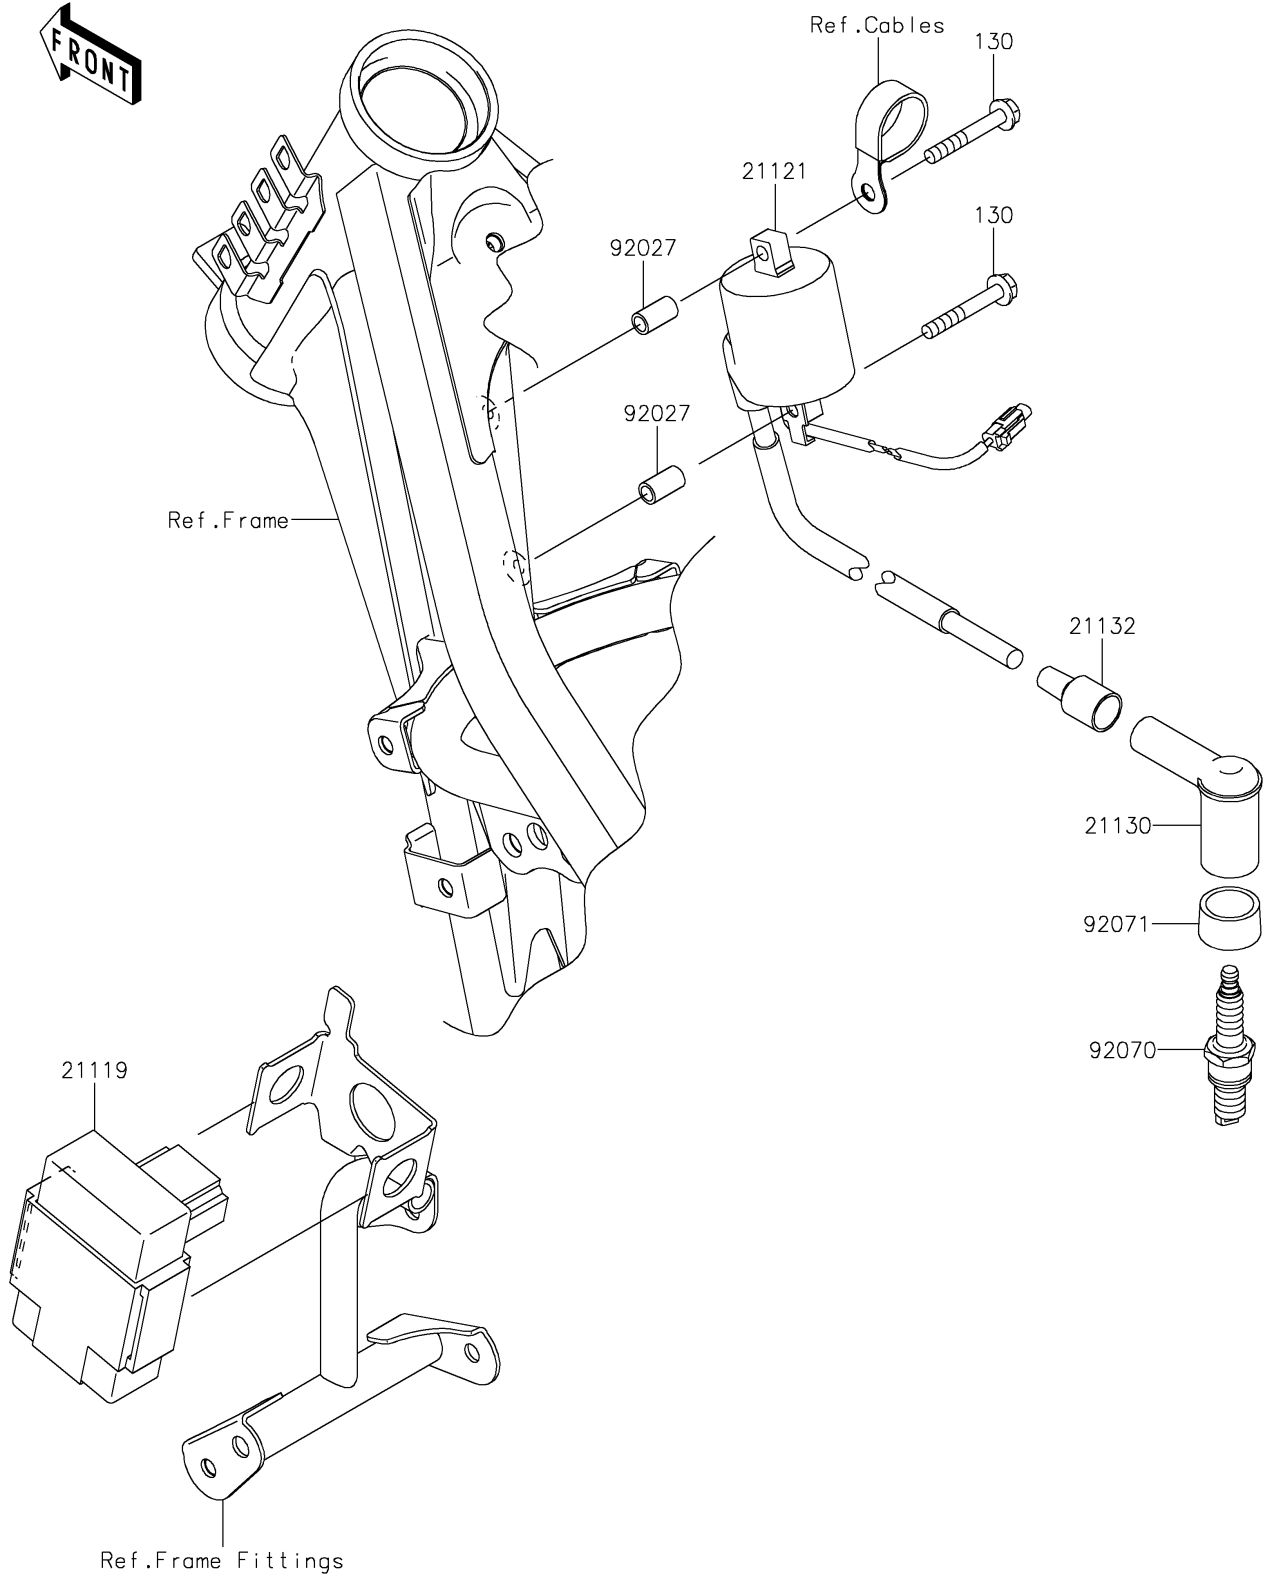

2019 KLX®140 PARTS DIAGRAM

Ignition System

E1830

2019 KLX®140 PARTS LIST

Ignition System

ITEM NAME	PART NUMBER	QUANTITY
BOLT-FLANGED,5X35 (Ref # 130)	130BA0535	2
IGNITER (Ref # 21119)	21119-0087	1
COIL-IGNITION (Ref # 21121)	21121-0036	1
CAP-SPARK PLUG (Ref # 21130)	21130-1003	1
GROMMET,HIGH TENSION (Ref # 21132)	21132-005	1
COLLAR,5.6X8X14.5 (Ref # 92027)	92027-1789	2
PLUG-SPARK,CR7HSA (Ref # 92070)	92070-0037	1
GROMMET,SPARK PLUG CAP (Ref # 92071)	92071-1015	1