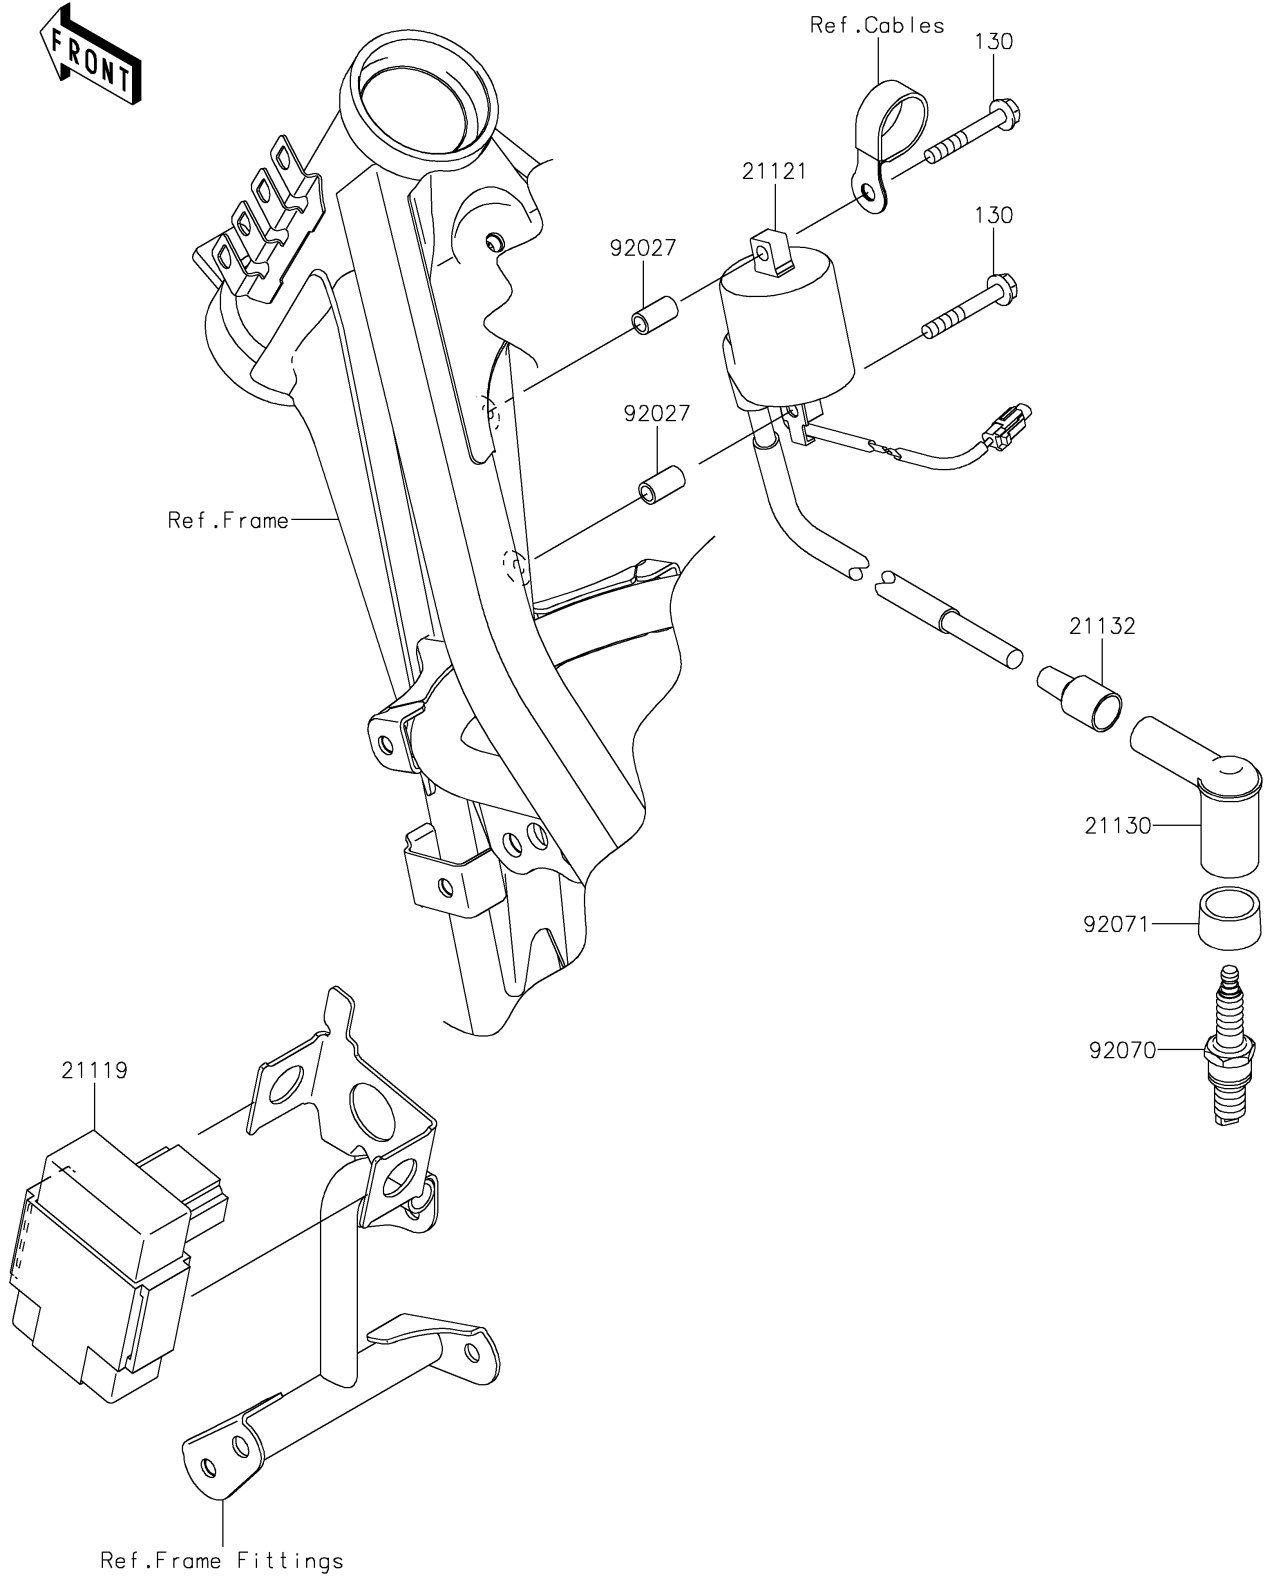

2020 KLX®140 PARTS DIAGRAM

Ignition System

E1830

2020 KLX®140 PARTS LIST

Ignition System

ITEM NAME	PART NUMBER	QUANTITY
BOLT-FLANGED,5X35 (Ref # 130)	130BA0535	2
IGNITER (Ref # 21119)	21119-0087	1
COIL-IGNITION (Ref # 21121)	21121-0036	1
CAP-SPARK PLUG (Ref # 21130)	21130-1003	1
GROMMET,HIGH TENSION (Ref # 21132)	21132-005	1
COLLAR,5.6X8X14.5 (Ref # 92027)	92027-1789	2
PLUG-SPARK,CR7HSA (Ref # 92070)	92070-0037	1
GROMMET,SPARK PLUG CAP (Ref # 92071)	92071-1015	1