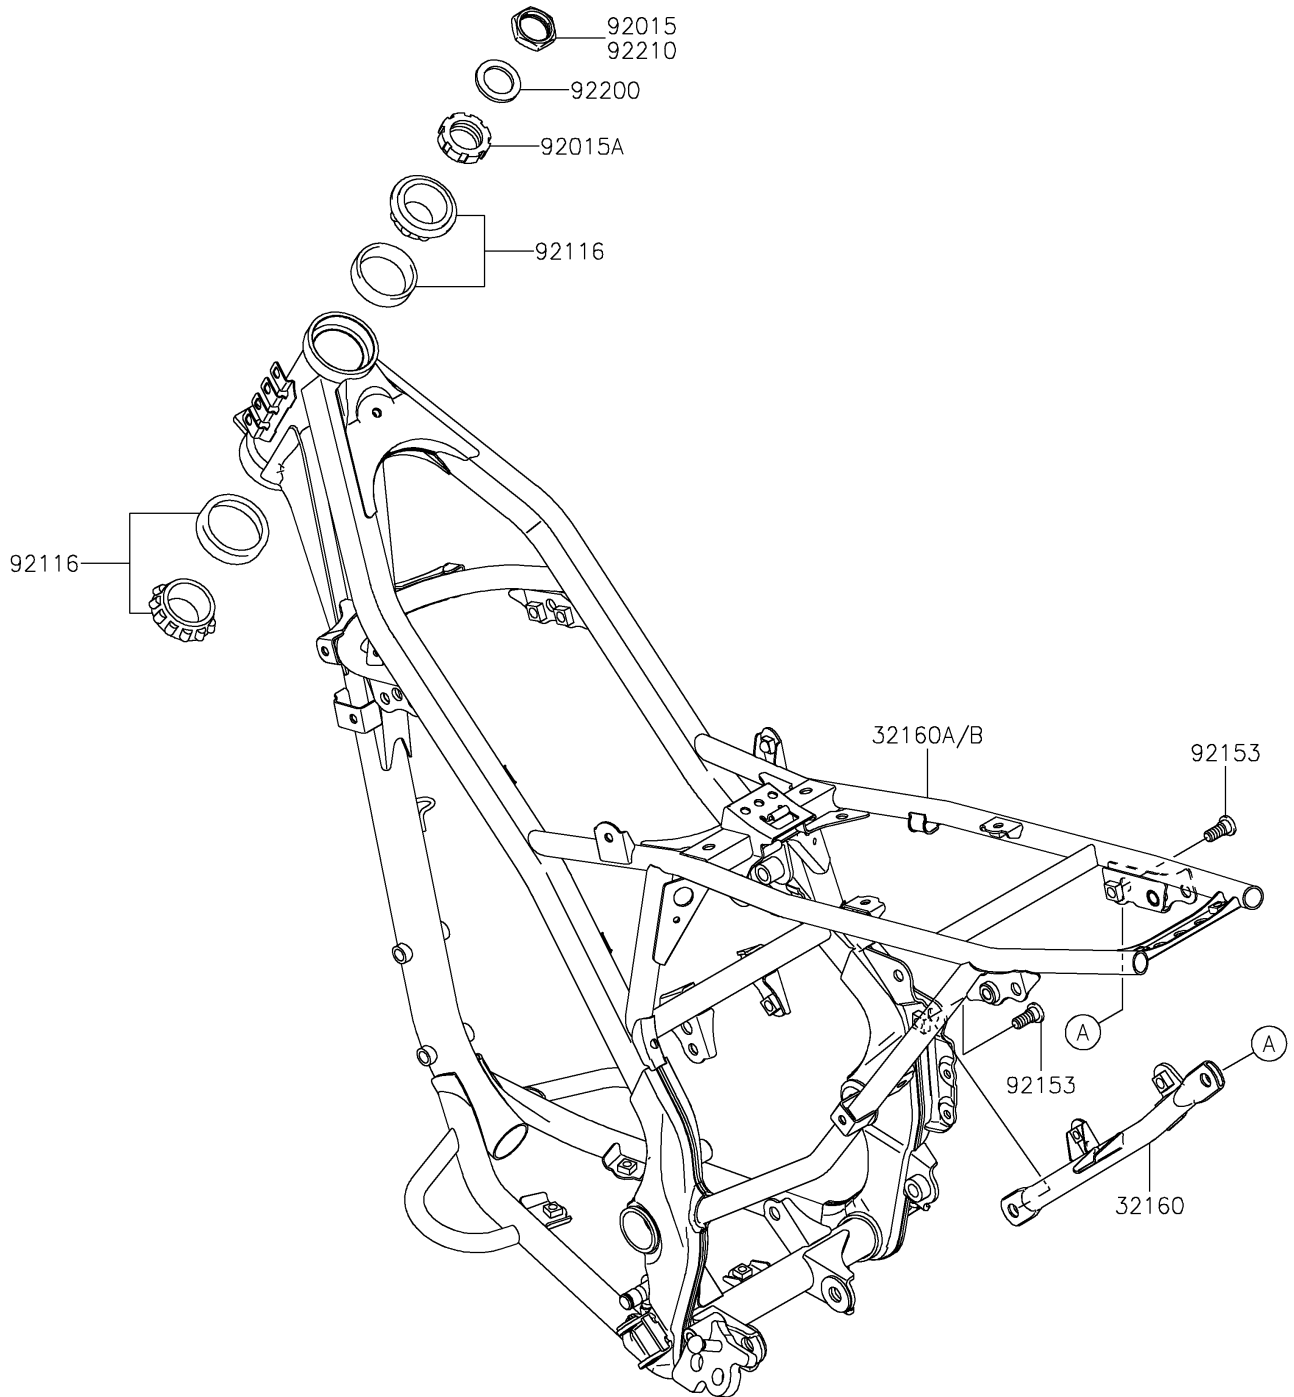

2018 KLX[®]140 PARTS DIAGRAM

Frame

F2120

2018 KLX®140 PARTS LIST

Frame

ITEM NAME	PART NUMBER	QUANTITY
FRAME-COMP,RR,P.SILVER (Ref # 32160)	32160-0239-458	1
FRAME-COMP,MAIN,P.SILVER (Ref # 32160B)	32160-0896-458	1
NUT,STEERING STEM,25MM (Ref # 92015A)	92015-1684	1
BEARING-ROLLER,H1-CAP32005JRRS (Ref # 92116)	92116-1065	2
BOLT,SOCKET,8X20 (Ref # 92153)	92153-1621	2
WASHER,STEERING STEM (Ref # 92200)	92200-0517	1
NUT,STEERING STEM,22MM (Ref # 92210)	92210-1521	1