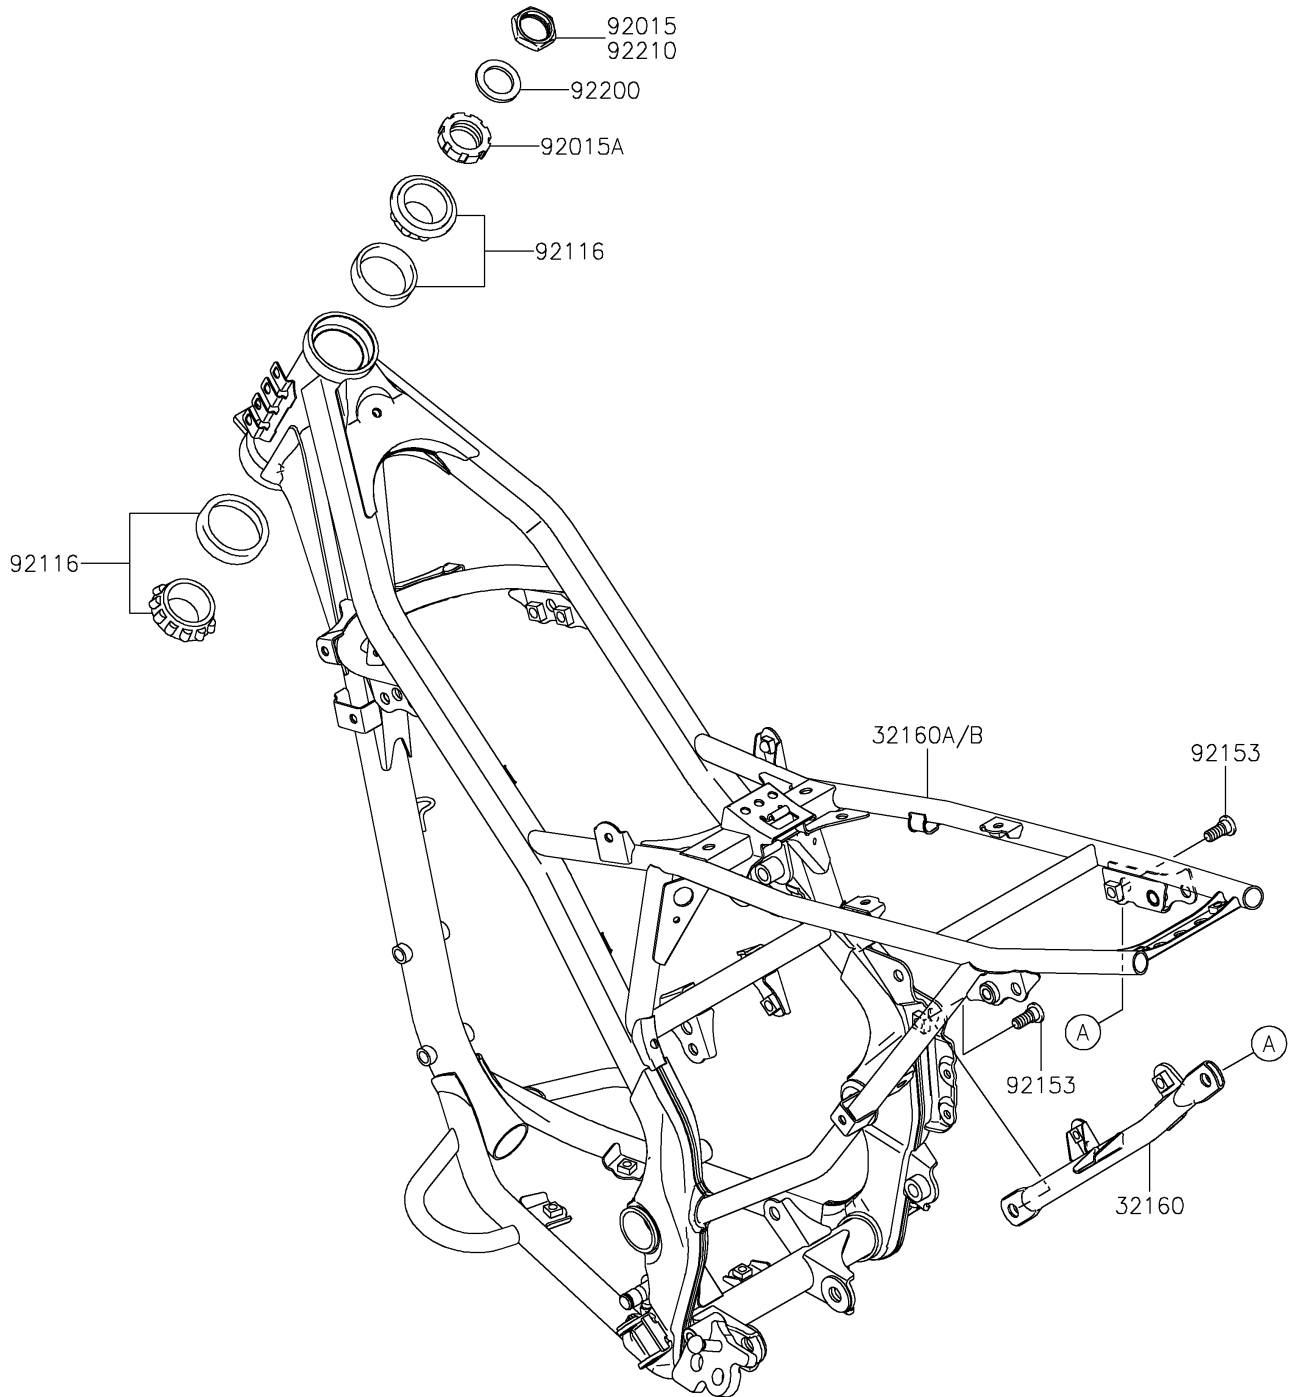

# 2019 KLX®140 PARTS DIAGRAM

Frame

F2120

## 2019 KLX®140 PARTS LIST

### Frame

ITEM NAME	PART NUMBER	QUANTITY
FRAME-COMP,RR,P.SILVER (Ref # 32160)	32160-0239-458	1
FRAME-COMP,MAIN,P.SILVER (Ref # 32160B)	32160-0896-458	1
NUT,STEERING STEM,25MM (Ref # 92015A)	92015-1684	1
BEARING-ROLLER,H1-CAP32005JRRS (Ref # 92116)	92116-1065	2
BOLT,SOCKET,8X20 (Ref # 92153)	92153-1621	2
WASHER,STEERING STEM (Ref # 92200)	92200-0517	1
NUT,STEERING STEM,22MM (Ref # 92210)	92210-1521	1