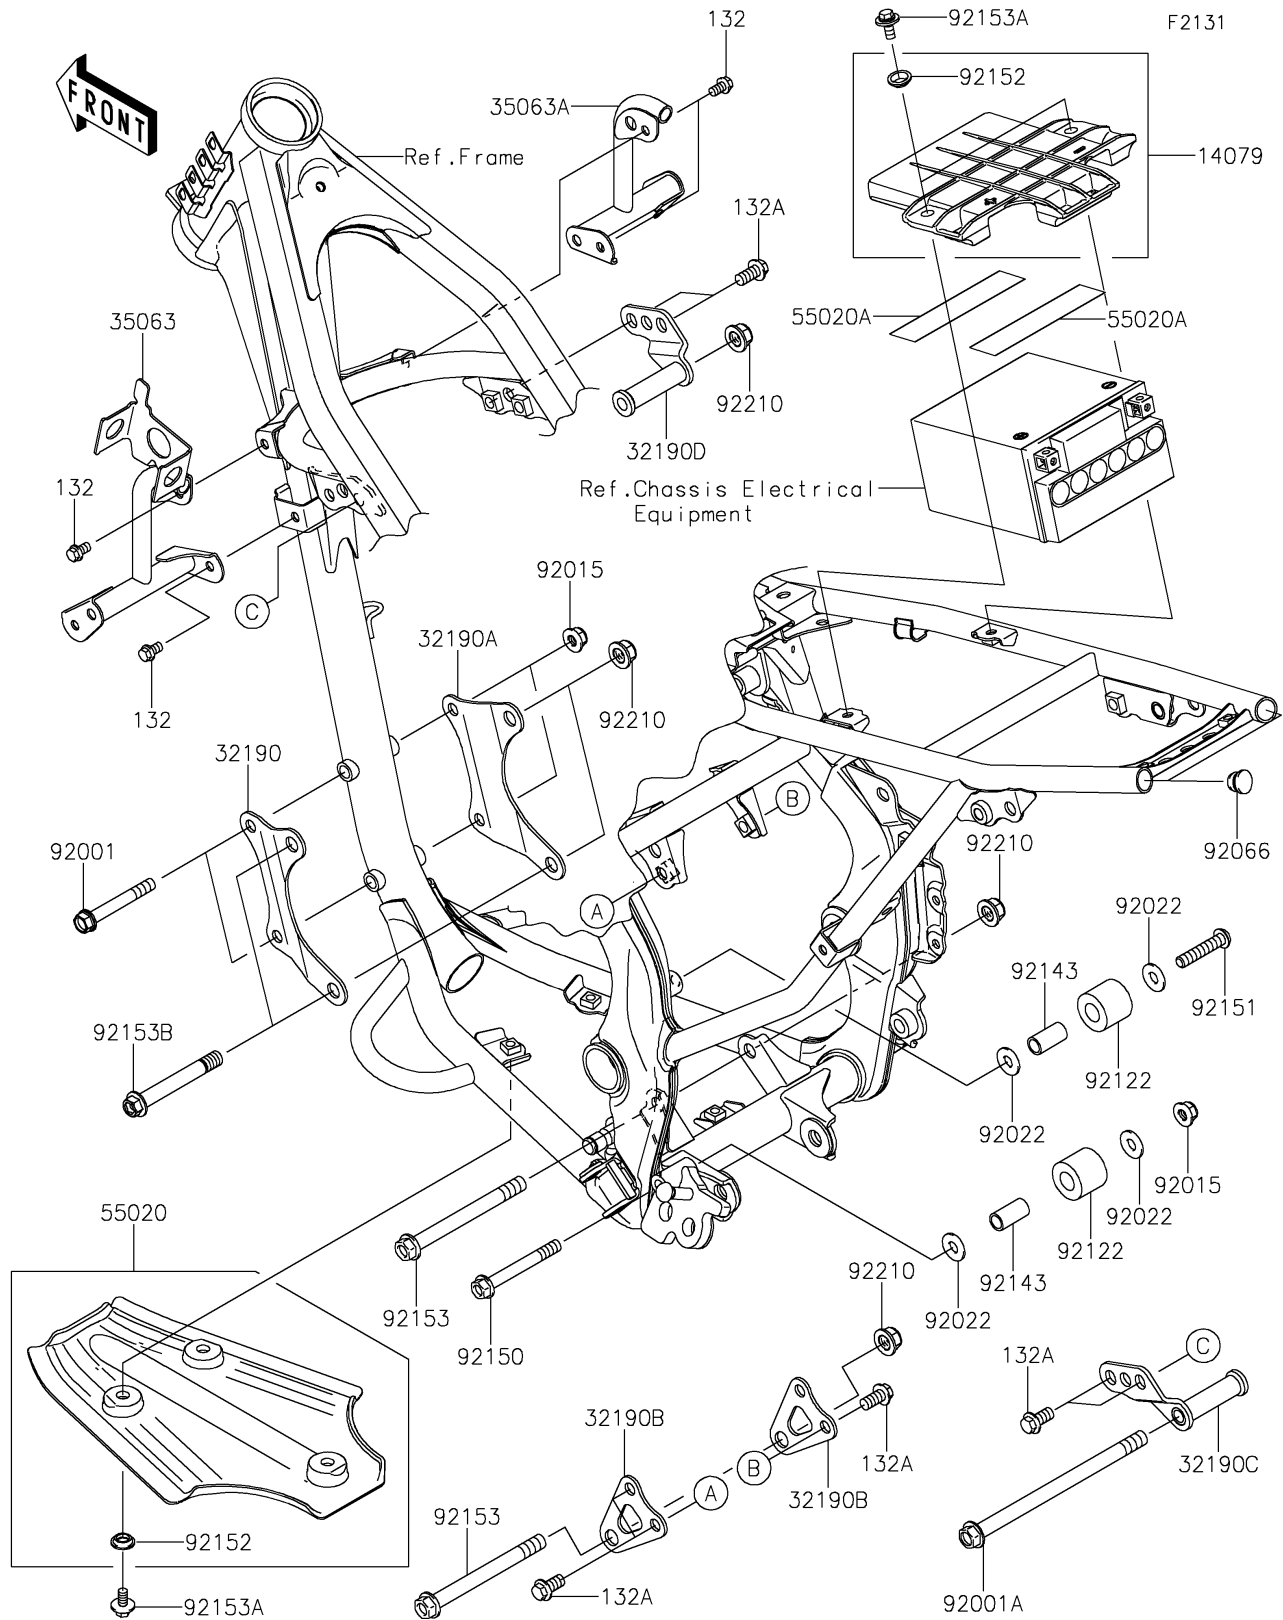

2017 KLX®140 PARTS DIAGRAM

Frame Fittings

2017 KLX®140 PARTS LIST

Frame Fittings

ITEM NAME	PART NUMBER	QUANTITY
BOLT-FLANGED-SMALL,6X10 (Ref # 132)	132BA0610	4
BOLT-FLANGED-SMALL,8X16 (Ref # 132A)	132BA0816	8
HOLDER-ASSY,BATTERY (Ref # 14079)	14079-0031	1
BRACKET-ENGINE,FR,LH (Ref # 32190)	32190-0308	1
BRACKET-ENGINE,FR,RH (Ref # 32190A)	32190-0309	1
BRACKET-ENGINE,RR (Ref # 32190B)	32190-0310	2
BRACKET-ENGINE,HEAD,LH (Ref # 32190C)	32190-0311	1
BRACKET-ENGINE,HEAD,RH (Ref # 32190D)	32190-0312	1
STAY,SHROUD,LH,P.SILVER (Ref # 35063)	35063-0415-458	1
STAY,SHROUD,RH,P.SILVER (Ref # 35063A)	35063-0416-458	1
GUARD (Ref # 55020)	55020-0409	1
GUARD (Ref # 55020A)	55020-0429	2
BOLT,FLANGED,8X60 (Ref # 92001)	92001-1581	2
BOLT,FLANGED,10X160 (Ref # 92001A)	92001-1653	1
NUT,8MM (Ref # 92015)	92015-1432	3
WASHER,8.5X20X1.6 (Ref # 92022)	92022-1561	4
PLUG,FRAME END,12X13 (Ref # 92066)	92066-1034	2
ROLLER,CHAIN GUIDE (Ref # 92122)	92122-0023	2
COLLAR,9.5X12.7X25 (Ref # 92143)	92143-1432	2
BOLT,FLANGED,8X65 (Ref # 92150)	92150-1036	1
BOLT,SOCKET,8X40 (Ref # 92151)	92151-1205	1
COLLAR,8.8X11.2X4 (Ref # 92152)	92152-0909	5
BOLT,FLANGED,10X105 (Ref # 92153)	92153-0614	2
BOLT,FLANGED,6X14 (Ref # 92153A)	92153-0936	5
BOLT,FLANGED,10X77 (Ref # 92153B)	92153-1613	2
NUT,LOCK,FLANGED,10MM (Ref # 92210)	92210-1080	5