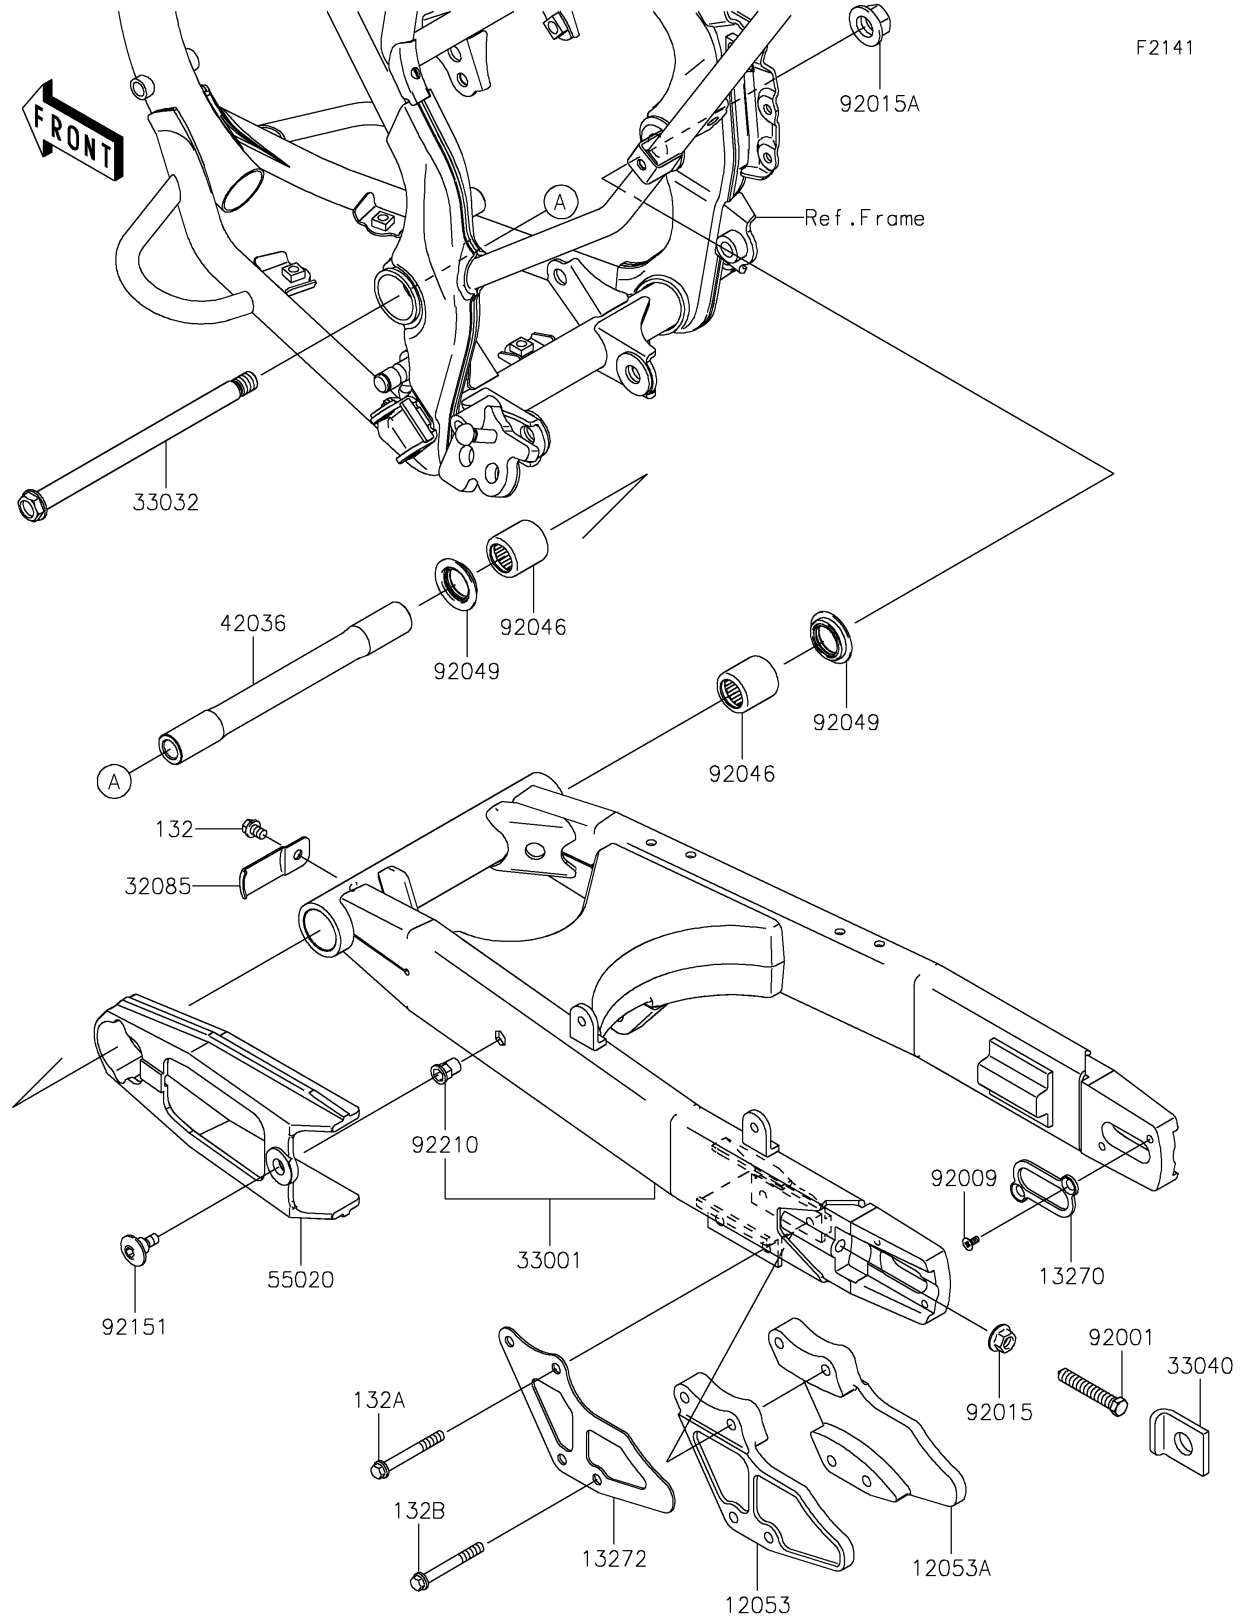

# 2019 KLX®140 PARTS DIAGRAM

Swingarm

F2141

## 2019 KLX®140 PARTS LIST

### Swingarm

ITEM NAME	PART NUMBER	QUANTITY
GUIDE-CHAIN (Ref # 12053)	12053-0116	1
GUIDE-CHAIN (Ref # 12053A)	12053-0118	1
BOLT-FLANGED-SMALL,6X8 (Ref # 132)	132BA0608	1
PLATE (Ref # 13270)	13270-1899	2
PLATE,CHAIN GUIDE (Ref # 13272)	13272-0406	1
BOLT-FLANGED-SMALL,6X45 (Ref # 132A)	132BA0645	2
BOLT-FLANGED-SMALL,6X50 (Ref # 132B)	132BA0650	2
STOPPER (Ref # 32085)	32085-0138	1
ARM-COMP-SWING (Ref # 33001)	33001-0151	1
SHAFT-SWING ARM,14X227 (Ref # 33032)	33032-0030	1
ADJUSTER-CHAIN (Ref # 33040)	33040-0032	2
SLEEVE,PIVOT,L=197.8 (Ref # 42036)	42036-0045	1
GUARD,CHAIN (Ref # 55020)	55020-0336	1
BOLT,8X46 (Ref # 92001)	92001-1179	2
SCREW,5X10 (Ref # 92009)	92009-1828	4
NUT,FLANGED,8MM (Ref # 92015)	92015-1014	2
NUT,14MM (Ref # 92015A)	92015-1407	1
BEARING-NEEDLE,BM202726 (Ref # 92046)	92046-1110	2
SEAL-OIL,ARM (Ref # 92049)	92049-1109	2
BOLT,SOCKET,6X18 (Ref # 92151)	92151-1149	1
NUT,POP,6MM,L=15 (Ref # 92210)	92210-1397	1