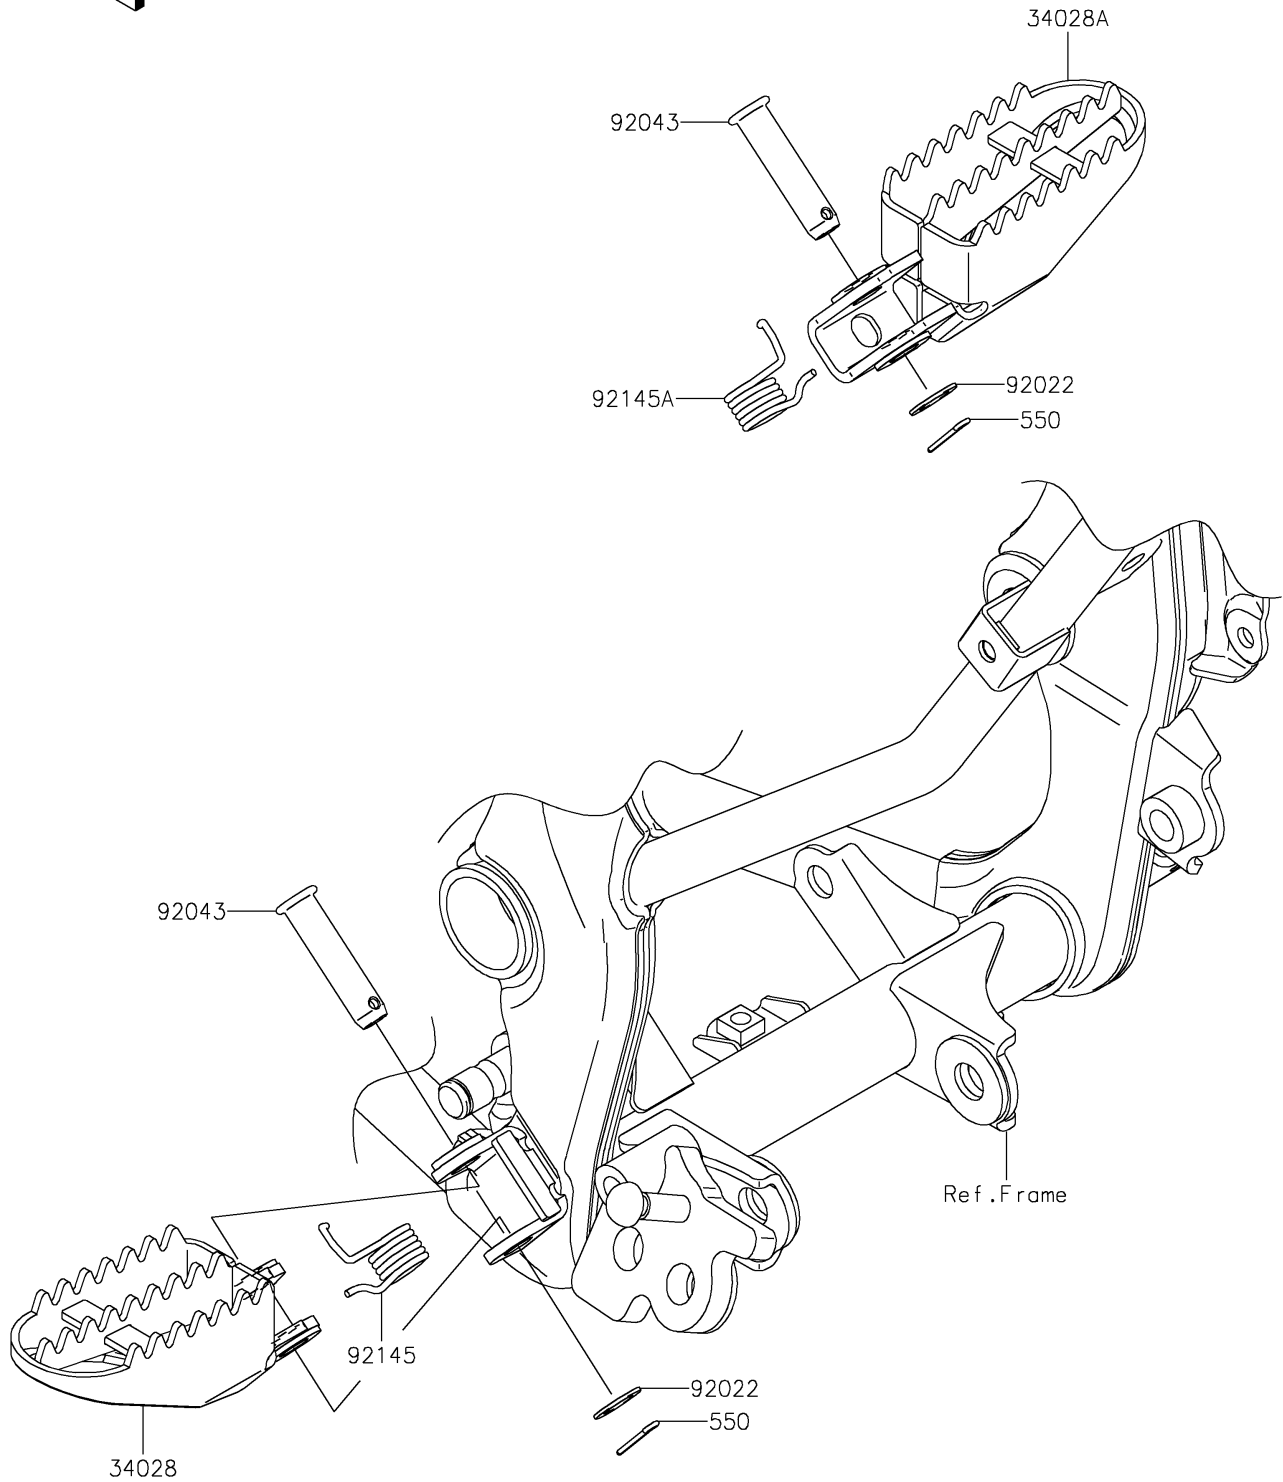

# 2019 KLX®140 PARTS DIAGRAM

Footrests

F2160

## 2019 KLX®140 PARTS LIST

### Footrests

ITEM NAME	PART NUMBER	QUANTITY
STEP,LH,P.SILVER (Ref # 34028)	34028-0077-458	1
STEP,RH,P.SILVER (Ref # 34028A)	34028-0078-458	1
PIN-COTTER,3.0X20 (Ref # 550)	550S3020	2
WASHER,10.2X16X1 (Ref # 92022)	92022-1829	2
PIN,10X37.5 (Ref # 92043)	92043-1643	2
SPRING,STEP,LH (Ref # 92145)	92145-0601	1
SPRING,STEP,RH (Ref # 92145A)	92145-0602	1