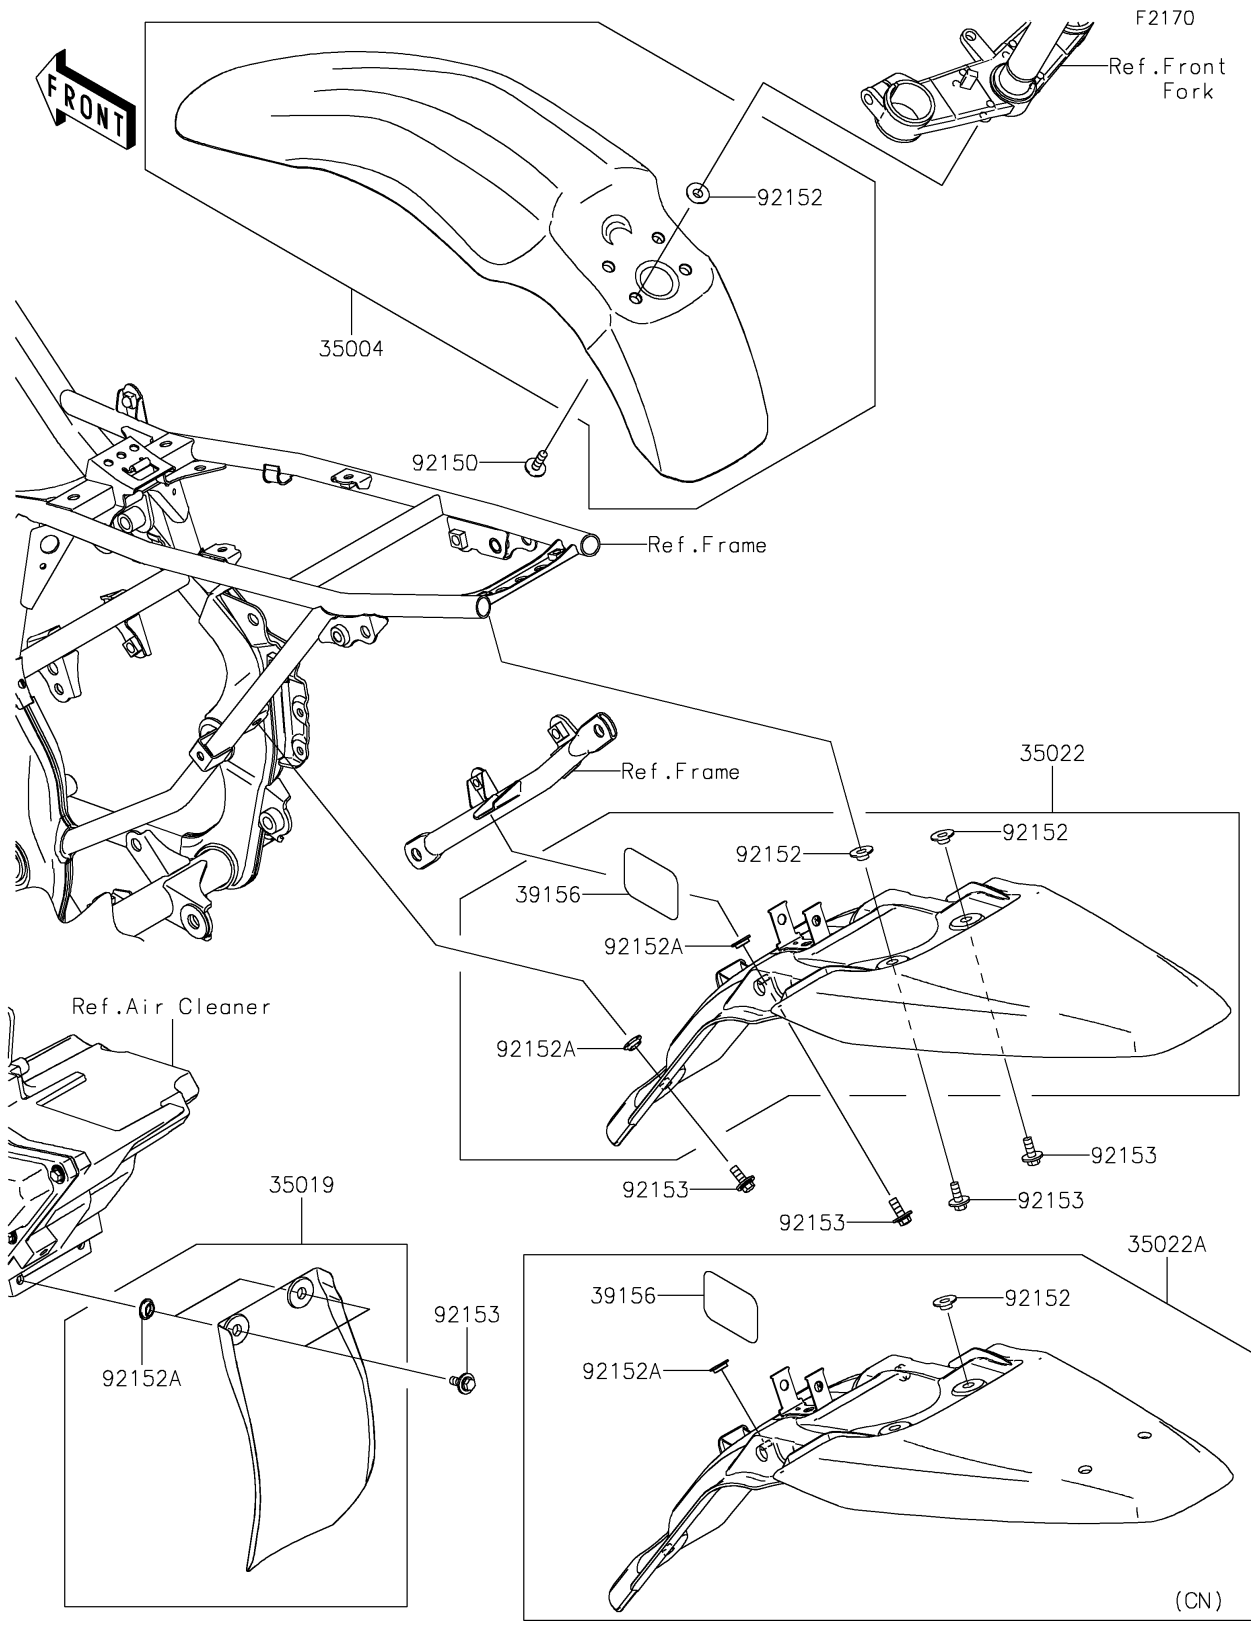

2017 KLX®140 PARTS DIAGRAM

Fenders

2017 KLX®140 PARTS LIST

Fenders

ITEM NAME	PART NUMBER	QUANTITY
FENDER-FRONT,L.GREEN (Ref # 35004)	35004-0088-290	1
FLAP,RR FENDER,FR (Ref # 35019)	35019-0630	1
FENDER-COMP-REAR,L.GREEN (Ref # 35022)	35022-0054-290	1
FENDER-COMP-REAR,L.GREEN (Ref # 35022A)	35022-0055-290	1
PAD (Ref # 39156)	39156-0453	1
BOLT,FLANGED,6X20 (Ref # 92150)	92150-1339	4
COLLAR (Ref # 92152)	92152-0427	6
COLLAR,8.8X11.2X4 (Ref # 92152A)	92152-0909	4
BOLT,6X16 (Ref # 92153)	92153-0863	6