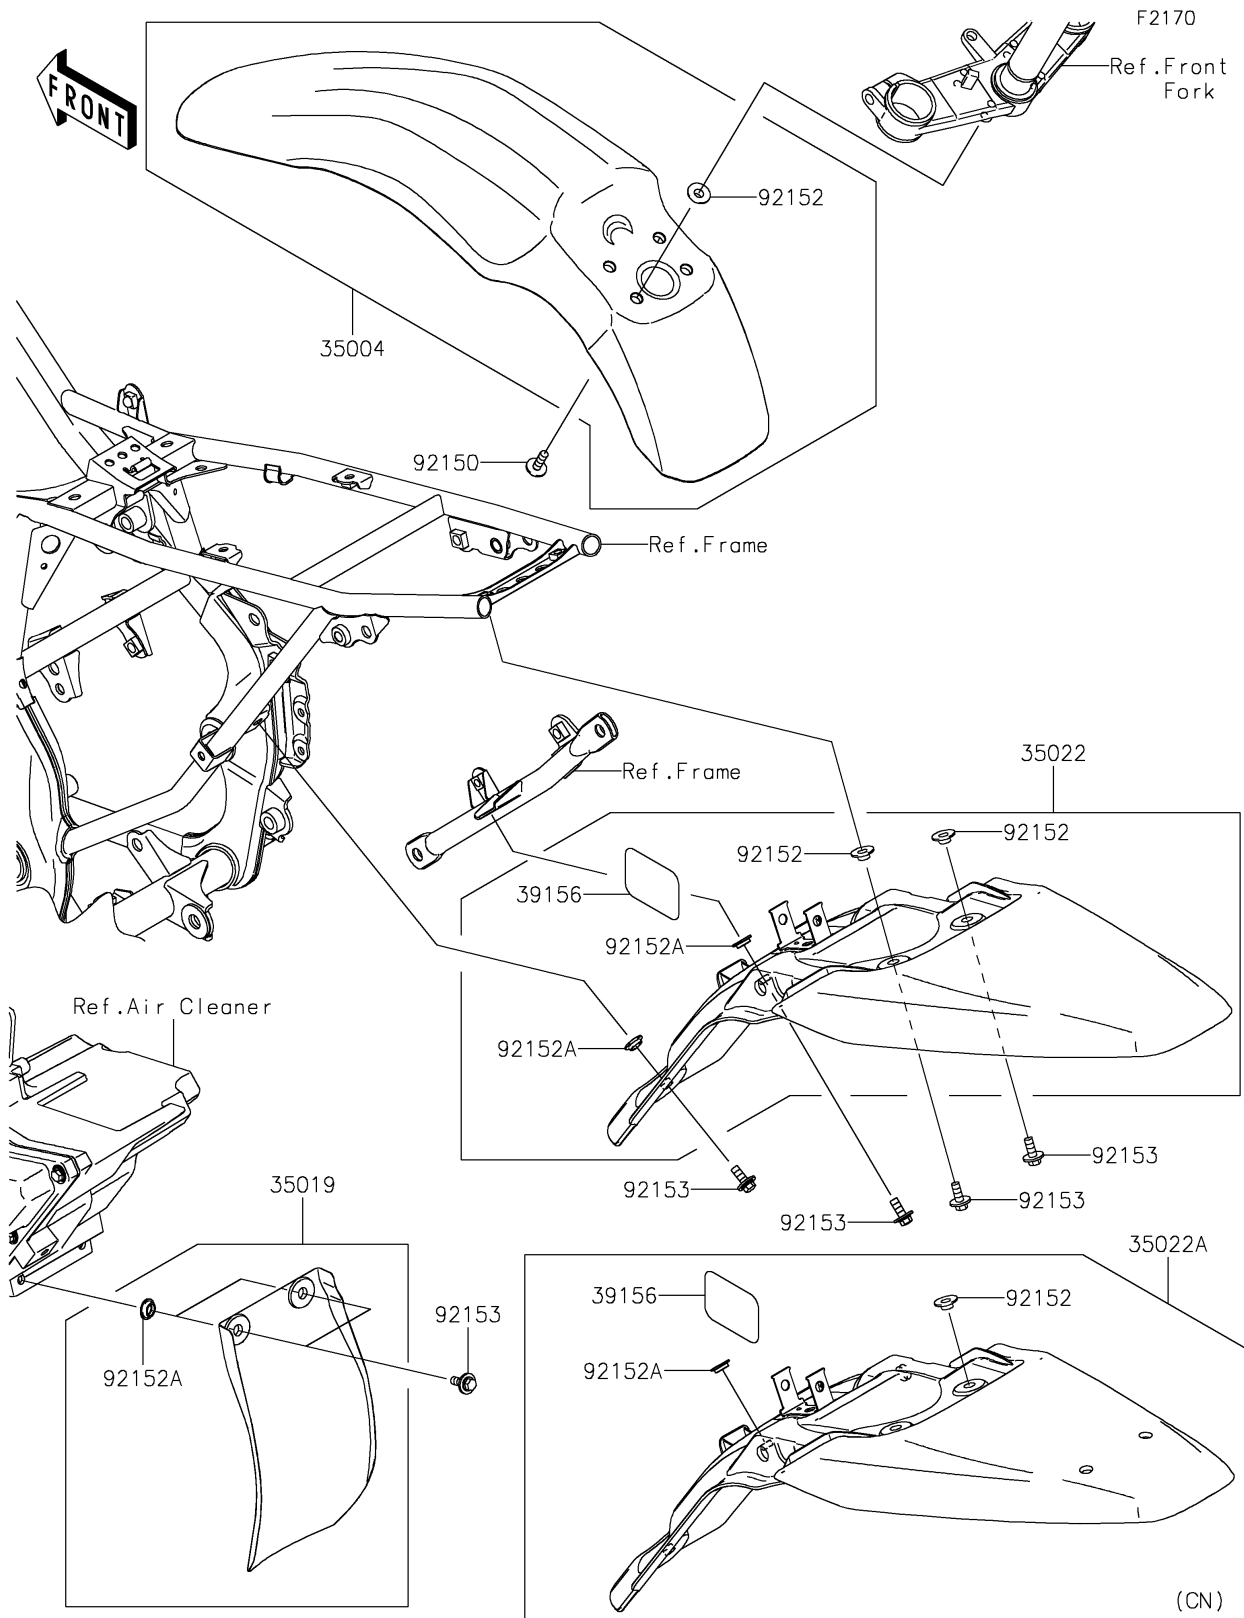

2019 KLX®140 PARTS DIAGRAM

Fenders

2019 KLX®140 PARTS LIST

Fenders

ITEM NAME	PART NUMBER	QUANTITY
FENDER-FRONT,L.GREEN (Ref # 35004)	35004-0088-290	1
FLAP,RR FENDER,FR (Ref # 35019)	35019-0630	1
FENDER-COMP-REAR,L.GREEN (Ref # 35022)	35022-0054-290	1
FENDER-COMP-REAR,L.GREEN (Ref # 35022A)	35022-0055-290	1
PAD (Ref # 39156)	39156-0453	1
BOLT,FLANGED,6X20 (Ref # 92150)	92150-1339	4
COLLAR (Ref # 92152)	92152-0427	6
COLLAR,8.8X11.2X4 (Ref # 92152A)	92152-0909	4
BOLT,6X16 (Ref # 92153)	92153-0863	6