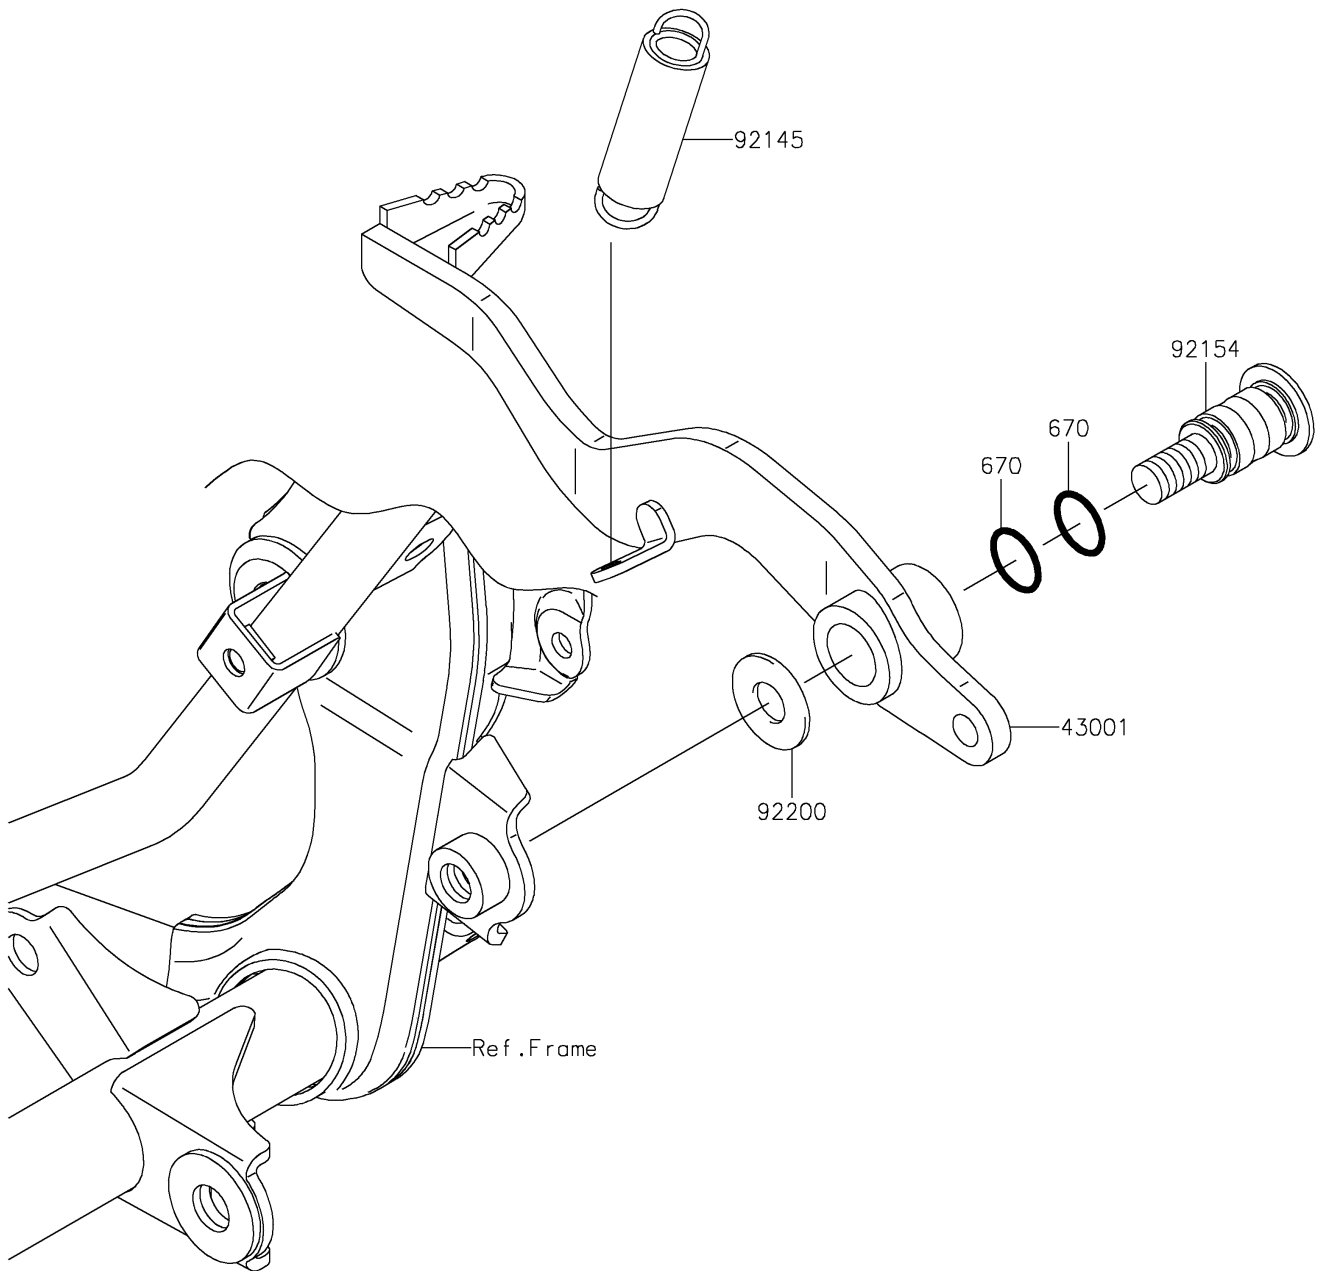

2019 KLX®140 PARTS DIAGRAM

Brake Pedal

F2260

2019 KLX®140 PARTS LIST

Brake Pedal

ITEM NAME	PART NUMBER	QUANTITY
LEVER-BRAKE,PEDAL (Ref # 43001)	43001-0086	1
O RING,12MM (Ref # 670)	670B2012	2
SPRING,BRAKE PEDAL RETURN (Ref # 92145)	92145-0591	1
BOLT,BRAKE PEDAL (Ref # 92154)	92154-1431	1
WASHER,10.5X24X1.5 (Ref # 92200)	92200-0154	1